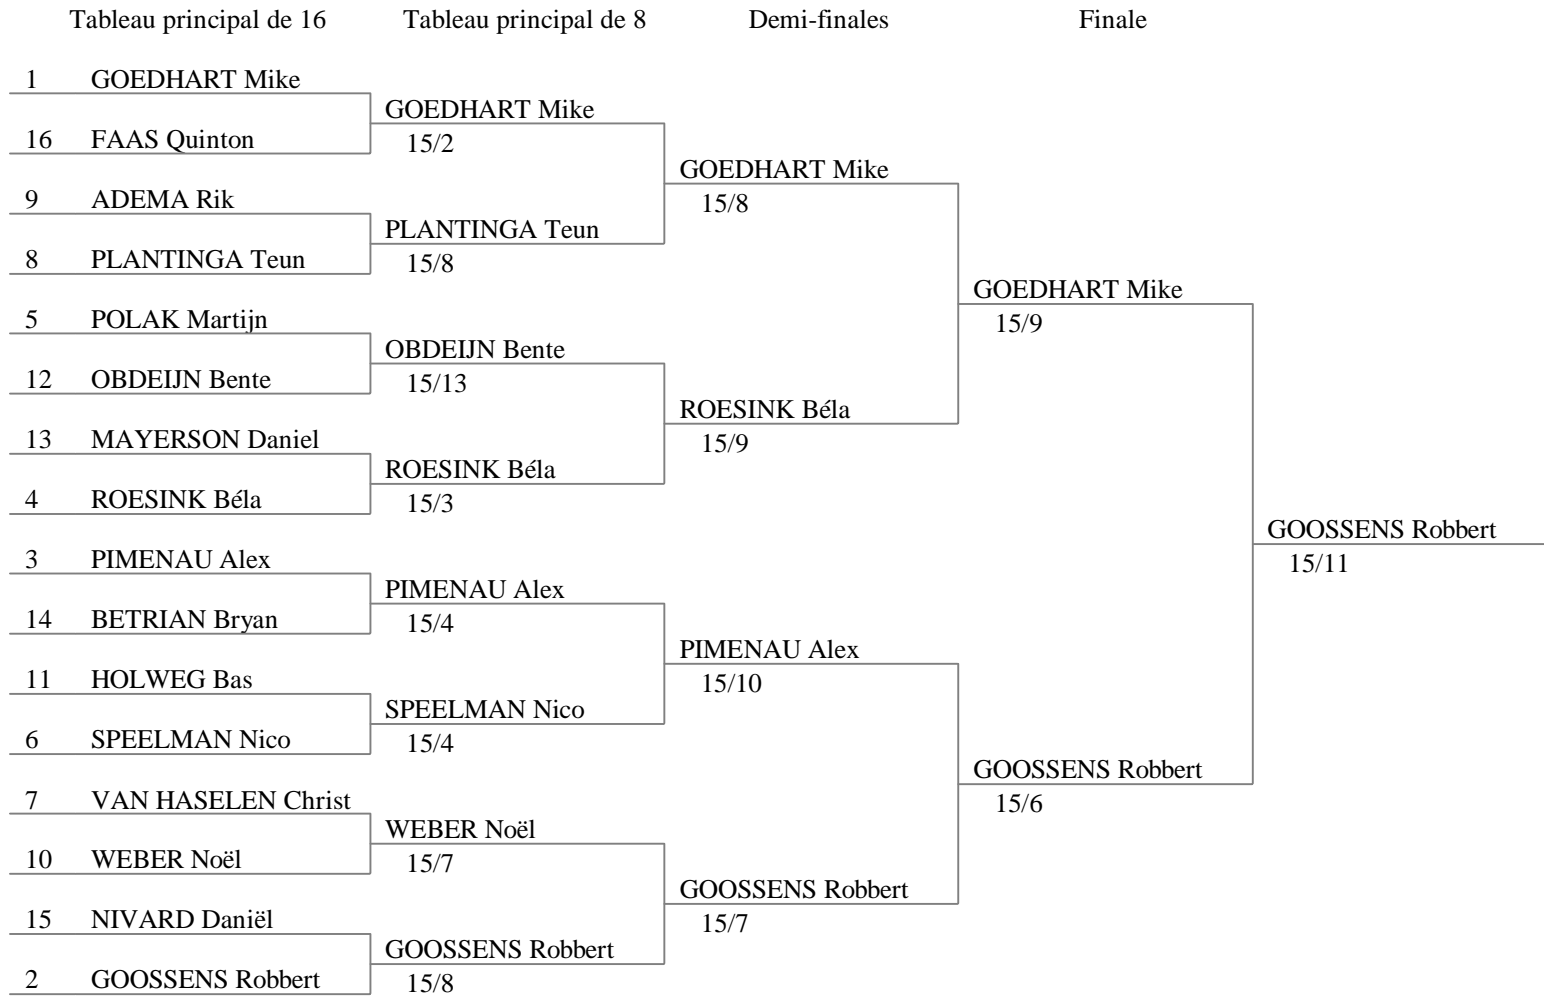

Lotto NK Seniores 2013
Sabel Heren
Topsportcentrum Rotterdam
20/21 april 2013

Classement général (ordre des rangs - 24 tireurs)

rg	nom prénom	club
1	GOOSSENS Robbert	DÉROPEMENT
2	GOEDHART Mike	DÉROPEMENT
3	PIMENAU Alex	SCARAMOUCHE
3	ROESINK Béla	DÉROPEMENT
5	SPEELMAN Nico	DÉROPEMENT
6	PLANTINGA Teun	DELFT FENCING CLUB
7	WEBER Noël	DELFT FENCING CLUB
8	OBDEIJN Bente	DÉROPEMENT
9	POLAK Martijn	SCARAMOUCHE
10	VAN HASELEN Christian	DÉROPEMENT
11	ADEMA Rik	DELFT FENCING CLUB
12	HOLWEG Bas	DÉROPEMENT
13	MAYERSON Daniel	ESPRIT
14	BETRIAN Bryan	PALLAS
15	NIVARD Daniël	SC AMSTERDAM
16	FAAS Quinton	SURTOUT
17	OOSTERBAAN Quinn	DÉROPEMENT
18	VAN DIEMEN DE JEL Michiel	PALLÓS
19	SMIT Evert-Jan	PALLÓS
20	DUMOULIN Erwin	SCARAMOUCHE
<hr/>		
21	BOS Mathijs	DÉROPEMENT
22	IMMING Tim	DÉROPEMENT
23	BES Alexander	DÉROPEMENT
24	BOUWMAN Dirk-Jan	SURTOUT

Lotto NK Senioren 2013
 Sabel Heren
 Topsportcentrum Rotterdam
 20/21 april 2013

Lotto NK Senioren 2013
Sabel Heren
Topsportcentrum Rotterdam
20/21 april 2013

Tableau préliminaire de 16

1	WEBER Noël	
16	-----	WEBER Noël
9	BETRIAN Bryan	
8	SMIT Evert-Jan	BETRIAN Bryan 15/13
5	OOSTERBAAN Quinn	
12	FAAS Quinton	FAAS Quinton 15/10
13	-----	
4	HOLWEG Bas	HOLWEG Bas
3	OBDEIJN Bente	
14	-----	OBDEIJN Bente
11	DUMOULIN Erwin	
6	MAYERSON Daniel	MAYERSON Daniel 15/10
7	VAN DIEMEN DE JEL Michiel	
10	NIVARD Daniël	NIVARD Daniël 15/12
15	-----	
2	ADEMA Rik	ADEMA Rik