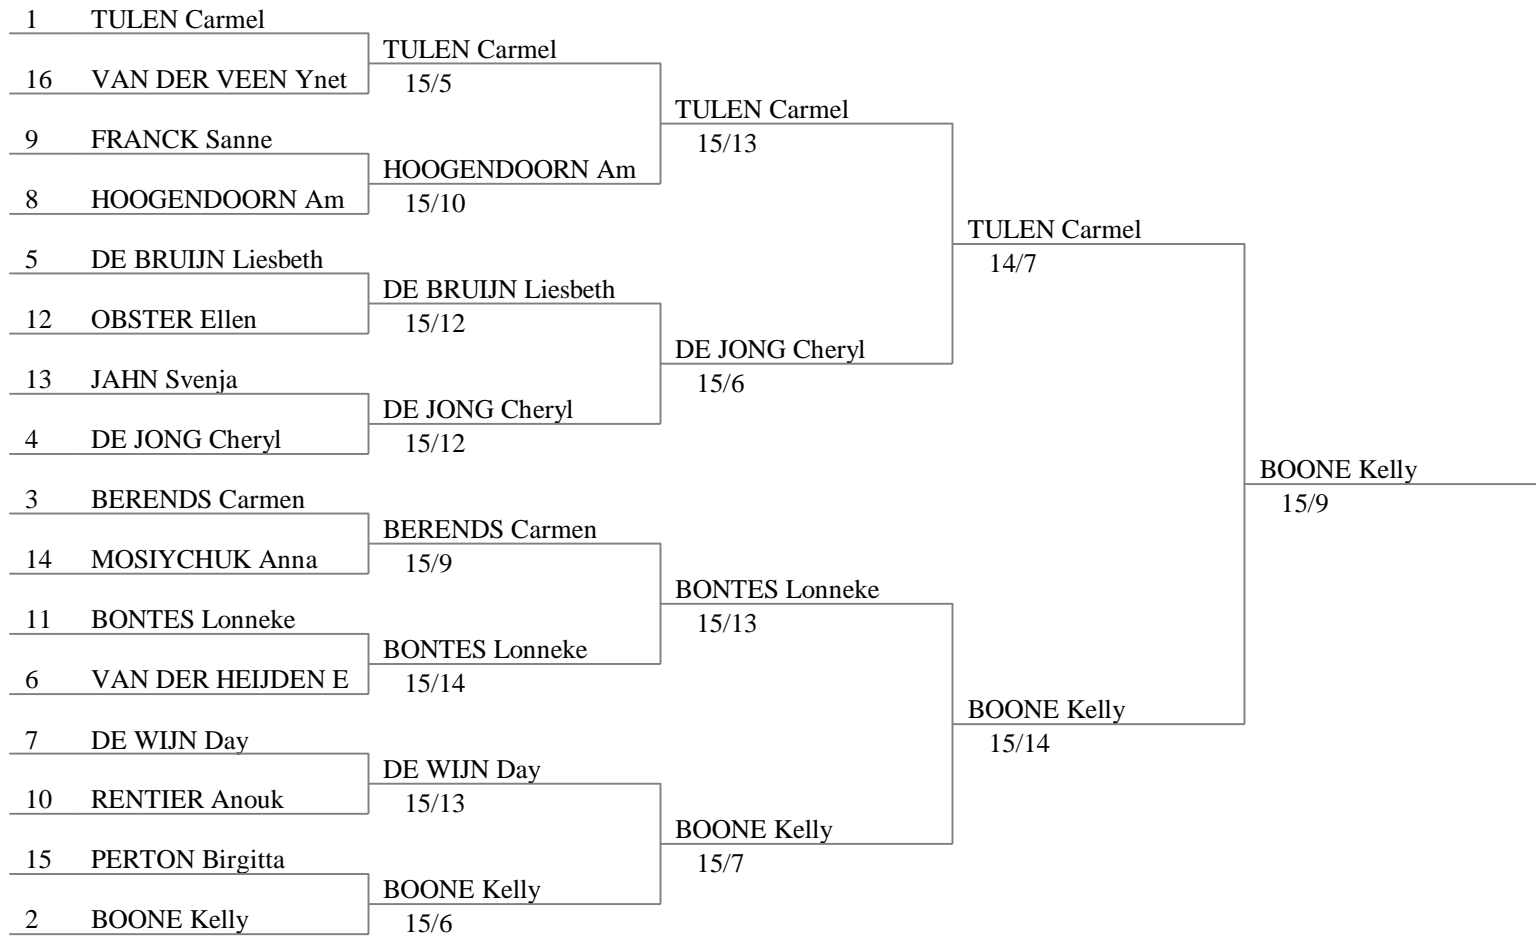

Lotto NK Senioren 2013
Degen Dames
Topsportcentrum Rotterdam
20/21 april 2013

Classement général (ordre des rangs - 35 tireuses)

rg	nom prénom	club
1	BOONE Kelly	ROBBSCHERMEN
2	TULEN Carmel	SC DEN BOSCH
3	BONTES Lonneke	SC DEN BOSCH
3	DE JONG Cheryl	SCARAMOUCHE
5	BERENDS Carmen	ROBBSCHERMEN
6	DE BRUIJN Liesbeth	ROBBSCHERMEN
7	HOOGENDOORN Amber	SCARAMOUCHE
8	DE WIJN Day	SC DEN BOSCH
9	VAN DER HEIJDEN Eva	FENCING CLUB ALMERE
10	RENTIER Anouk	DELFT FENCING CLUB
11	FRANCK Sanne	SCHERMEN R'DAM ZAÏR
12	OBSTER Ellen	D'ARTAGNAN
13	JAHN Svenja	SC DEN BOSCH
14	MOSIYCHUK Anna	PALLÓS
15	PERTON Birgitta	MAESTRO'S KLUP
16	VAN DER VEEN Ynet	SCHERMEN R'DAM ZAÏR
17	HENSEN Kayli	RAPIER
18	ZOONS Thyrsa	ARGOSS
19	TERZOPOULOS Marlies	ZAAL KARDOLUS
20	HONING Sofie	ARGOSS
21	HEERINGA Annemarie	ESPRIT
22	VAN DEN BERGH Eveline	FENCING CLUB ALMERE
22	VAN DER PUTTEN Nathalie	PALLÓS
24	BAVELAAR Anne	SC AMSTERDAM
25	VAN DER VLIES Melanie	ZAAL KARDOLUS
26	VAN DER LANDE Yasmin	DELFT FENCING CLUB
27	CUNNINGTON Suzannah	ZAAL KARDOLUS
28	VERMAAS-VIOLA Lizi	PALLÓS
29	KROESE Roos	ROBBSCHERMEN
30	ZOONS Myrthe	ARGOSS
31	RIEGMAN Renée	SC AMSTERDAM
32	EVERS Dinie	SCARAMOUCHE
33	DE WILDE Ruby	DELFT FENCING CLUB
34	SIZOO Isaura	ROBBSCHERMEN
35	HENDRIKSEN Isabel	SC DEN BOSCH

Lotto NK Senioren 2013
Degen Dames
Topsportcentrum Rotterdam
20/21 april 2013

Tableau principal de 16

Tableau principal de 8

Demi-finales

Finale