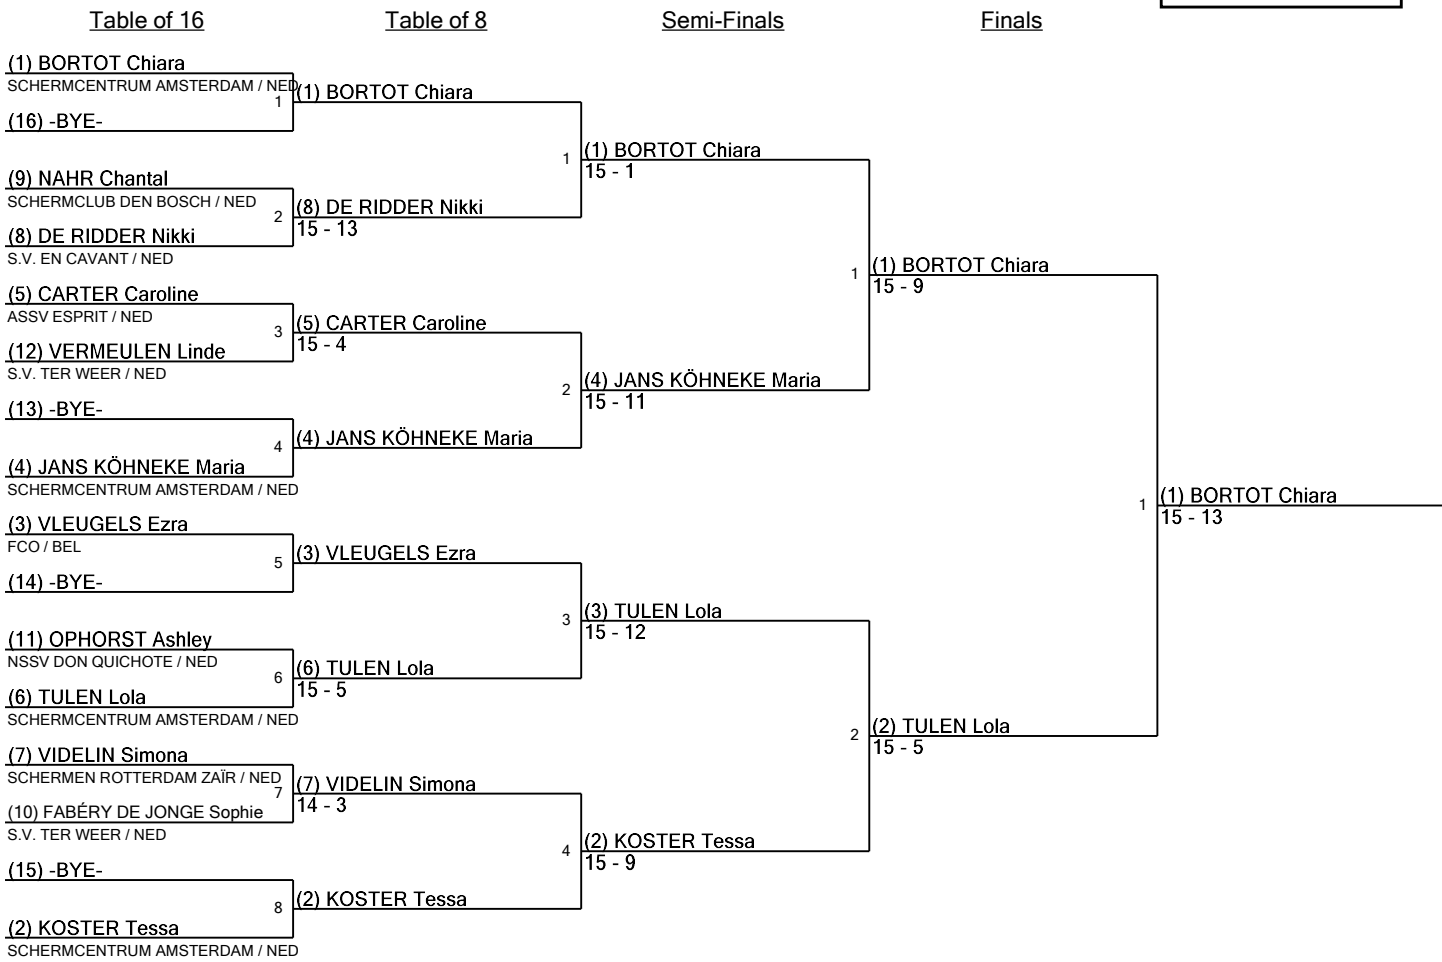

2	Strip 16	Referee(s):
		JONG Marijn (HOLLANDSCHERMEN)

Name	Affiliation	#	1	2	3	4	5	6	V	V/M	TS	TR	Ind
JANS KÖHNEKE Maria	SCHERMCENTRUM AMSTERDAM / NED	1		D2	V5	V5	V5	V5	4	0,80	22	14	8
KOSTER Tessa	SCHERMCENTRUM AMSTERDAM / NED	2	V5		V5	V5	V5	V5	5	1,00	25	8	17
DE RIDDER Nikki	S.V. EN CAVANT / NED	3	D4	D0		D3	D3	V5	1	0,20	15	23	-8
NAHR Chantal	SCHERMCLUB DEN BOSCH / NED	4	D0	D1	V5		D2	D3	1	0,20	11	23	-12
CARTER Caroline	ASSV ESPRIT / NED	5	D3	D4	V5	V5		V5	3	0,60	22	15	7
FABÉRY DE JONGE Sophie	S.V. TER WEER / NED	6	D2	D1	D3	V5	D0		1	0,20	11	23	-12

www.FencingTime.com

Floret Dames Seniores Seeding for Round #2 - DE

Tournament: SISTA 2019
Date: 27 januari 2019 - 12:00
FIE Document: FE_FIE_0008

WF

Seed	Name	Club	Country	V	V/M	TS	TR	Ind	Notes
1	BORTOT Chiara	SCHERMCENTRUM AMSTERDAM	NED	5	1,00	25	6	+19	Advanced
2	KOSTER Tessa	SCHERMCENTRUM AMSTERDAM	NED	5	1,00	25	8	+17	Advanced
3	VLEUGELS Ezra	FCO	BEL	4	0,80	22	12	+10	Advanced
4	JANS KÖHNEKE Maria	SCHERMCENTRUM AMSTERDAM	NED	4	0,80	22	14	+8	Advanced
5	CARTER Caroline	ASSV ESPRIT	NED	3	0,60	22	15	+7	Advanced
6	TULEN Lola	SCHERMCENTRUM AMSTERDAM	NED	3	0,60	19	14	+5	Advanced
7	VIDELIN Simona	SCHERMEN ROTTERDAM ZAÏR	NED	2	0,40	16	16	0	Advanced
8	DE RIDDER Nikki	S.V. EN CAVANT	NED	1	0,20	15	23	-8	Advanced
9T	NAHR Chantal	SCHERMCLUB DEN BOSCH	NED	1	0,20	11	23	-12	Advanced
9T	FABÉRY DE JONGE Sophie	S.V. TER WEER	NED	1	0,20	11	23	-12	Advanced
11	OPHORST Ashley	NSSV DON QUICHOTE	NED	1	0,20	9	22	-13	Advanced
12	VERMEULEN Linde	S.V. TER WEER	NED	0	0,00	4	25	-21	Advanced