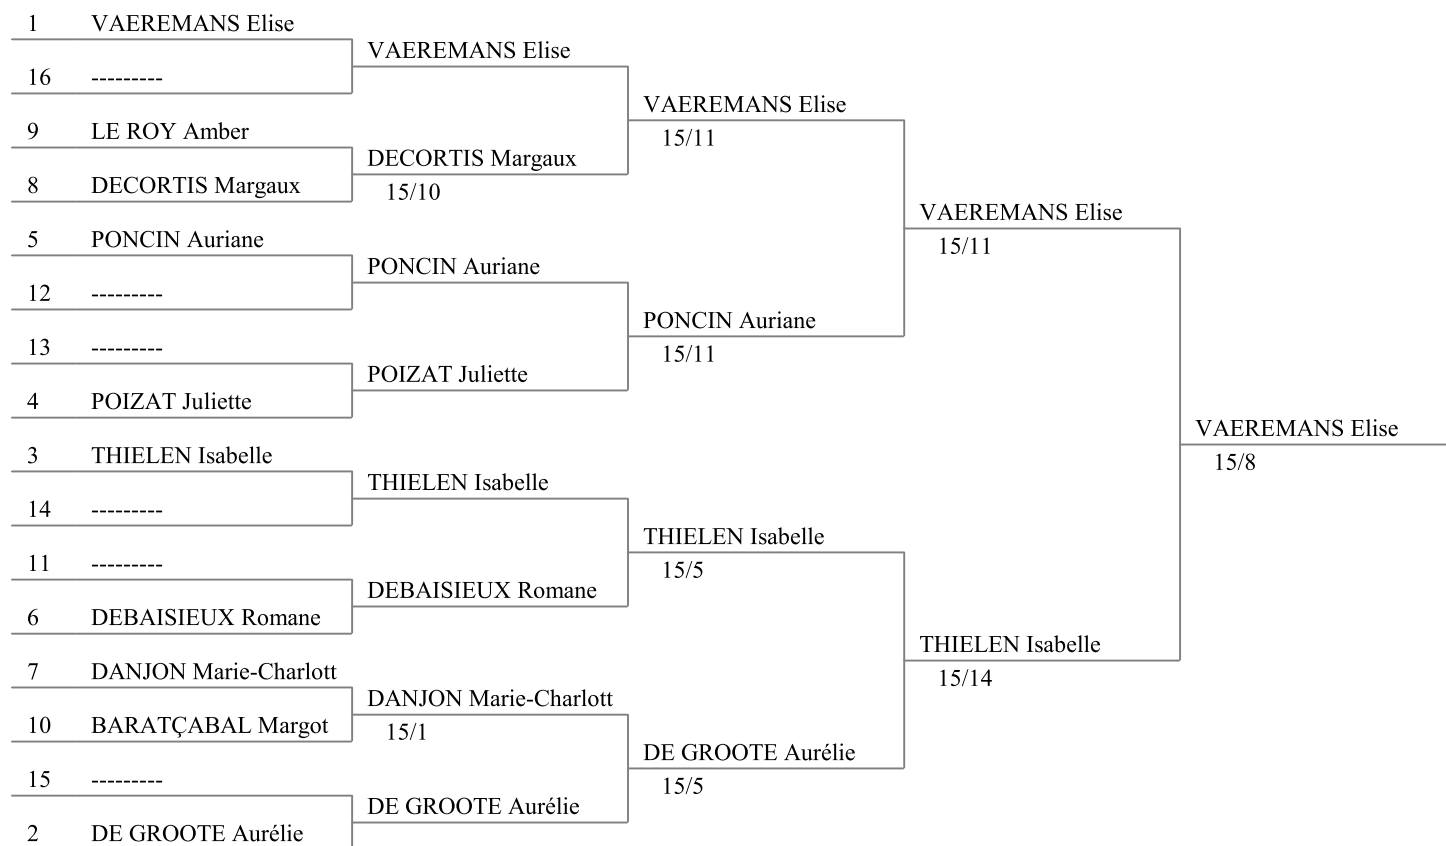

Classement à la fin des poules (ordre des rangs - 10 tireuses)

rg	nom prénom	V/M	ind.	TD
1	VAEREMANS Elise	1,000	24	40
2	DE GROOTE Aurélie	0,750	9	33
3	THIELEN Isabelle	0,625	12	34
4	POIZAT Juliette	0,625	11	33
5	PONCIN Auriane	0,500	3	27
6	DEBAISIEUX Romane	0,500	0	29
7	DANJON Marie-Charlotte	0,375	-5	25
8	DECORTIS Margaux	0,375	-6	25
9	LE ROY Amber	0,250	-18	19
10	BARATÇABAL Margot	0,000	-30	10

3ème Tournoi des Dernières Neiges

FSUB Fencing Championships

Sabre Étudiants Féminin

Tableau de 16

Tableau de 8

Demi-finales

Finale

3ème Tournoi des Dernières Neiges
FSUB Fencing Championships
Sabre Étudiants Féminin

Troisième place

1	PONCIN Auriane	
2	DE GROOTE Aurélie	PONCIN Auriane 15/5

Classement général (ordre des rangs - 10 tireuses)

rg	nom prénom	club	statut
1	VAEREMANS Elise	U. GENT	
2	THIELEN Isabelle	U. GENT	
3	PONCIN Auriane	ULIÈGE	
4	DE GROOTE Aurélie	ULB OWLS	
5	POIZAT Juliette	ULIÈGE	
6	DEBAISIEUX Romane	ULIÈGE	
7	DANJON Marie-Charlotte	ULB OWLS	
8	DECORTIS Margaux	ULIÈGE	
9	LE ROY Amber	KU LEUVEN	
10	BARATÇABAL Margot	UCLOUVAIN WOLVES	