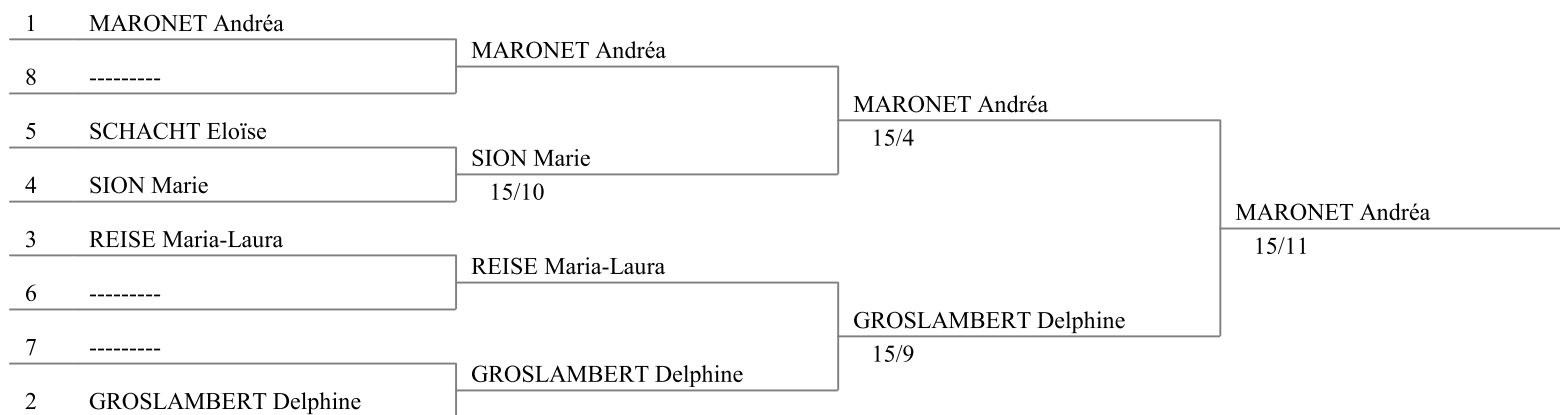

Classement à la fin des poules (ordre des rangs - 5 tireuses)

rg	nom prénom	club	V/M	ind.	TD
1	MARONET Andréa	UCLOUVAIN WOLVES	0,875	23	37
2	GROSLAMBERT Delphine	ERM	0,875	23	36
3	REISE Maria-Laura	EPHEC	0,375	-9	23
4	SION Marie	UCLOUVAIN WOLVES	0,250	-15	20
5	SCHACHT Eloïse	UCLOUVAIN WOLVES	0,125	-22	16

Tableau de 8

Demi-finales

Finale