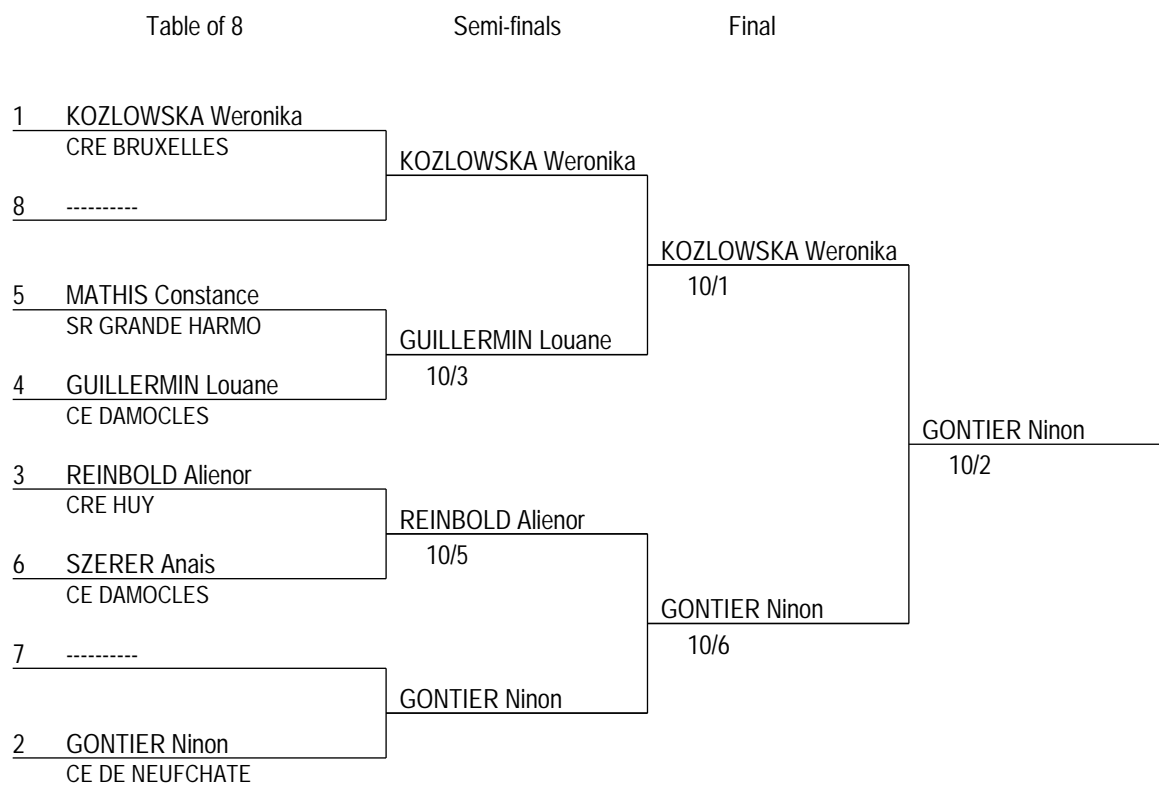

## Ranking of poules, round number 1 (6 fencers)

Rank	Name	Club	V/M	HS-HR	HS	Q/E
1	KOZLOWSKA Weronika	CRE BRUXELLES	1.000	20	25	qualified
2	GONTIER Ninon	CE DE NEUFCHATE	0.800	10	20	qualified
3	REINBOLD Alienor	CRE HUY	0.400	0	17	qualified
4	GUILLERMIN Louane	CE DAMOCLES	0.400	0	16	qualified
5	MATHIS Constance	SR GRANDE HARMO	0.400	-6	13	qualified
6	SZERER Anais	CE DAMOCLES	0.000	-24	1	qualified

## Circuit Jeunes Lames U14 Fleuret Dames

Poules round 2

Poule number 1 04.10.2020 Piste number 3

Referee: FAUCONNIER Basile CE LES 3 ARMES

							V/M	HS-HR	HS	Rank	
SZERER Anais	CE DAMOCLES	■	0	1	1	0	1	0.000	-22	3	6
GUILLERMIN Louane	CE DAMOCLES	V	■	2	2	4	V	0.400	-1	18	4
REINBOLD Alienor	CRE HUY	V	V	■	2	1	V	0.600	3	18	3
KOZLOWSKA Weronika	CRE BRUXELLES	V	V	V	■	4	V	0.800	14	24	2
GONTIER Ninon	CE DE NEUFCHATE	V	V	V	V	■	V	1.000	15	25	1
MATHIS Constance	SR GRANDE HARMO	V	4	2	0	1	■	0.200	-9	12	5

## Circuit Jeunes Lames U14 Fleuret Dames