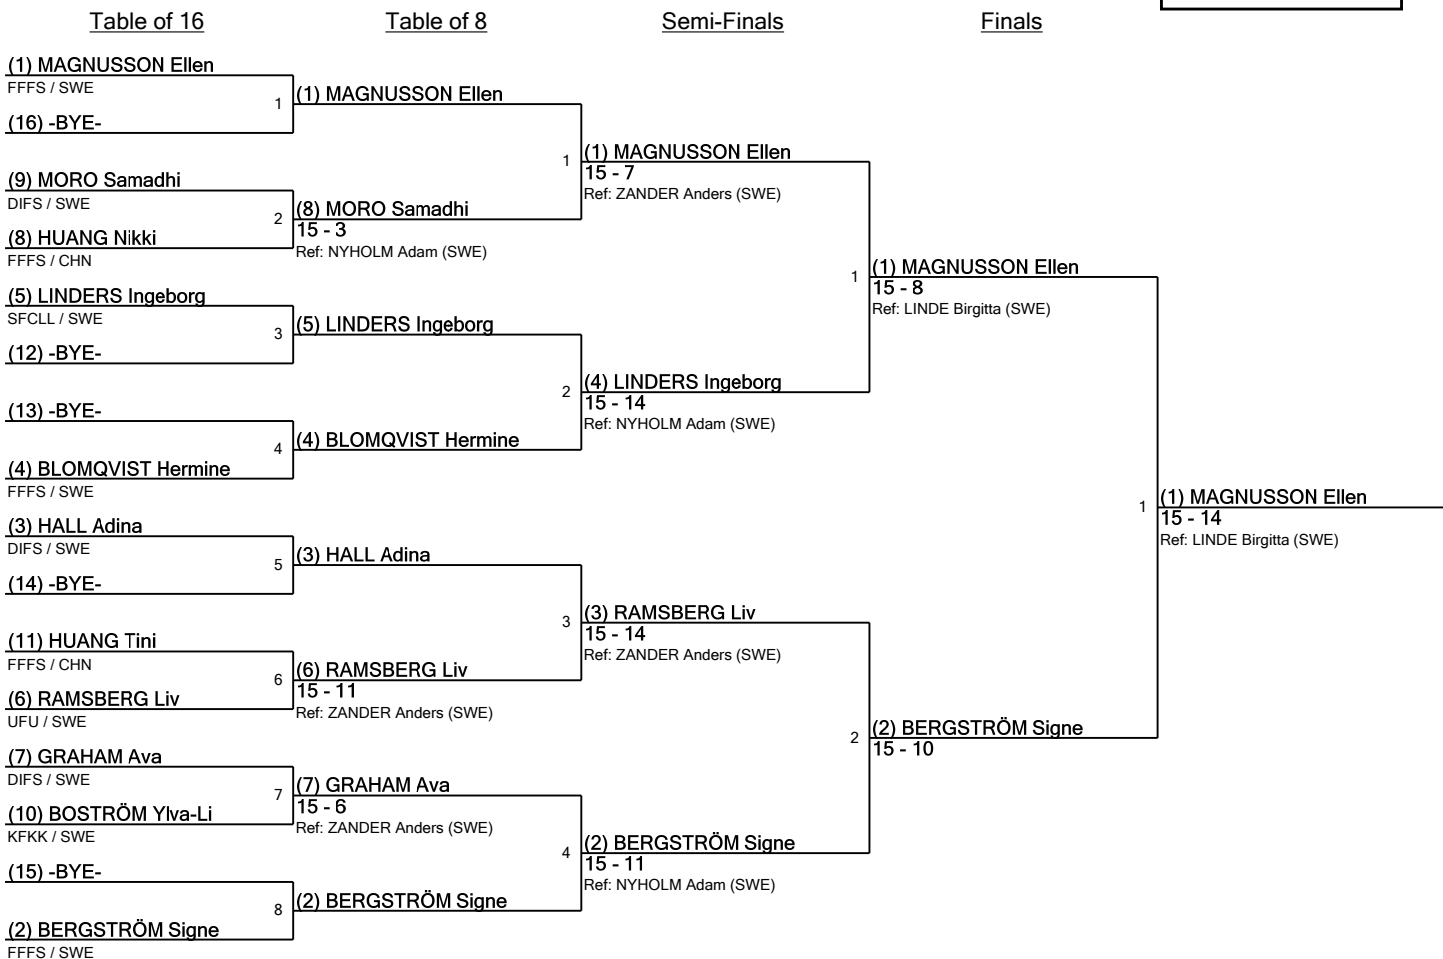

www.FencingTime.com

KC Värja Damer U13

Final Ranking

Tournament: USM & Karlskrona Cup 2024

Date: den 18 maj 2024 - 09:30

FIE Document: FE_FIE_0012

U13WE

Place	Name	Clubs	Country	Birthdate
1	MAGNUSSON Ellen	FFFS	SWE	2012-06-22
2	BERGSTROM Signe	FFFS	SWE	2011-04-09
3T	LINDERS Ingeborg	SFCLL	SWE	2011-04-13
3T	RAMSBERG Liv	UFU	SWE	2012-10-25
5	HALL Adina	DIFS	SWE	2011-09-27
6	BLOMQVIST Hermine	FFFS	SWE	2011-07-13
7	GRAHAM Ava	DIFS	SWE	2011-03-16
8	MORO Samadhi	DIFS	SWE	2012-04-12
9	HUANG Nikki	FFFS	CHN	2012-03-19
10	BOSTROM Ylva-Li	KFKK	SWE	2012-09-11
11	HUANG Tini	FFFS	CHN	2014-04-01