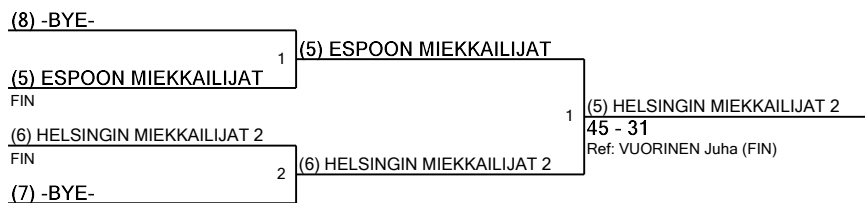

Senior Team Women's Epee

Seeding for Round #1 - DE (All Places Fenced)

SRTWE

Tournament: Nils Sjöblom Memorial
Date: sunnuntai 9. lokakuuta 2022 - 13.00
FIE Document: FE_FIE_0001.2

Seed	Team Name	Club	Country	Team Rank	Notes
1	HABDA HELSINKI		FIN	14,001	
2	HELSINGIN MIEKKAILIJAT		FIN	29,002	
3	TURUN MIEKKAILIJAT		FIN	40,007	
4	YLIOPPILASMIEKKAILIJAT		FIN	100046	
5	ESPOON MIEKKAILIJAT		FIN	100084	
6	HELSINGIN MIEKKAILIJAT 2		FIN	300100	

Table of 8 (Pl. 1-8)

Semi-Finals

Gold Medal

Bronze Medal

Table of 4 (Pl. 5-8)

Table of 2 (Pl. 5-6)

Senior Team Women's Epee Team Match Summary

SRTWETournament: Nils Sjöblom Memorial
Date: sunnuntai 9. lokakuuta 2022 - 13.00