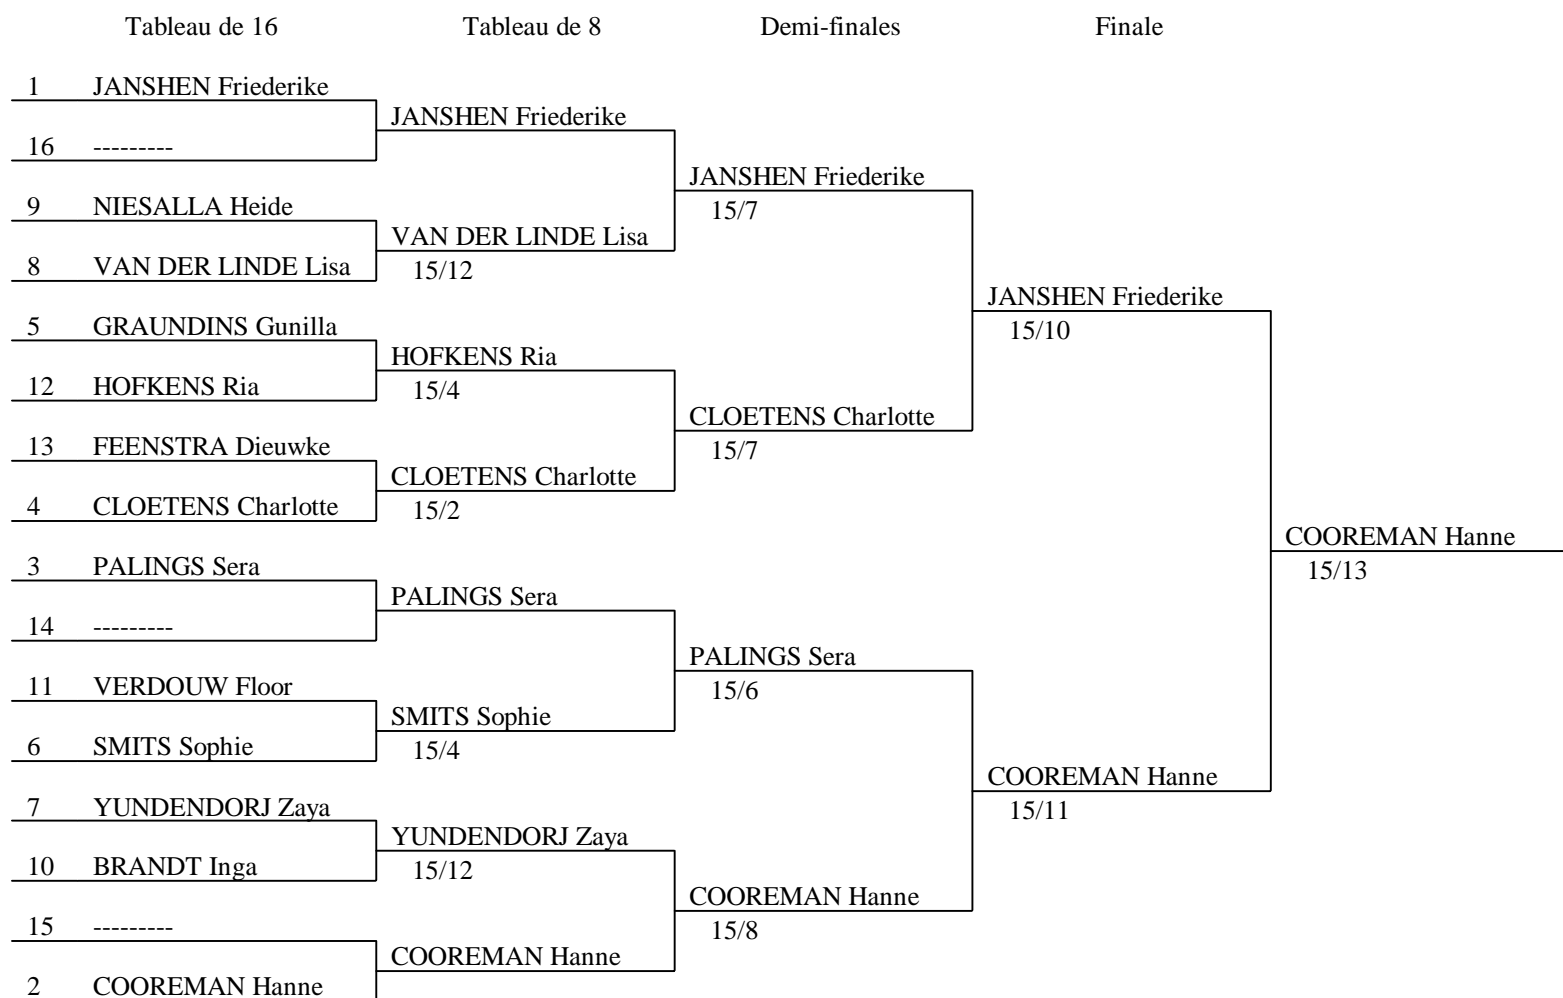

Sabel Dames

KNAS-Cup 2012/2013

Amsterdam / 11-11-2012

Classement général (ordre des rangs - 13 tireuses)

rg	nom prénom	nation	club
1	COOREMAN Hanne	BEL	GENT
2	JANSHEN Friederike	GER	TSG BERGEDORF
3	CLOETENS Charlotte	BEL	HERCKENRODE
3	PALINGS Sera	NED	PALLAS
5	SMITS Sophie	NED	DÉROPEMENT
6	YUNDENDORJ Zaya	BEL	GENT
7	VAN DER LINDE Lisa	NED	DÉROPEMENT
8	HOFKENS Ria	BEL	DE KLAUWAERTS
9	GRAUNDINS Gunilla	GER	MTV 1817 MAINZ
10	NIESALLA Heide	GER	
11	BRANDT Inga	GER	TSG BERGEDORF
12	VERDOUW Floor	NED	SCARAMOUCHE
13	FEENSTRA Dieuwke	NED	RANA

Sabel Dames
KNAS-Cup 2012/2013
Amsterdam / 11-11-2012

Sabel Dames

KNAS-Cup 2012/2013

Amsterdam / 11-11-2012

Classement des poules, tour No 2 (ordre des rangs - 13 tireuses)

rg	nom prénom	nation	club	V/M	ind.	TD	groupe
1	JANSHEN Friederike	GER	TSG BERGEDORF	1.000	44	60	qualifiée
2	COOREMAN Hanne	BEL	GENT	0.900	26	46	qualifiée
3	PALINGS Sera	NED	PALLAS	0.800	19	42	qualifiée
4	CLOETENS Charlotte	BEL	HERCKENRODE	0.636	21	49	qualifiée
5	GRAUNDINS Gunilla	GER	MTV 1817 MAINZ	0.636	10	43	qualifiée
6	SMITS Sophie	NED	DÉROPEMENT	0.583	4	46	qualifiée
7	YUNDENDORJ Zaya	BEL	GENT	0.417	-11	38	qualifiée
8	VAN DER LINDE Lisa	NED	DÉROPEMENT	0.364	-6	38	qualifiée
9	NIESALLA Heide	GER		0.364	-10	38	qualifiée
10	BRANDT Inga	GER	TSG BERGEDORF	0.300	-22	24	qualifiée
11	VERDOUW Floor	NED	SCARAMOUCHE	0.250	-21	32	qualifiée
12	HOFKENS Ria	BEL	DE KLAUWAERTS	0.182	-22	28	qualifiée
13	FEENSTRA Dieuwke	NED	RANA	0.091	-32	21	qualifiée