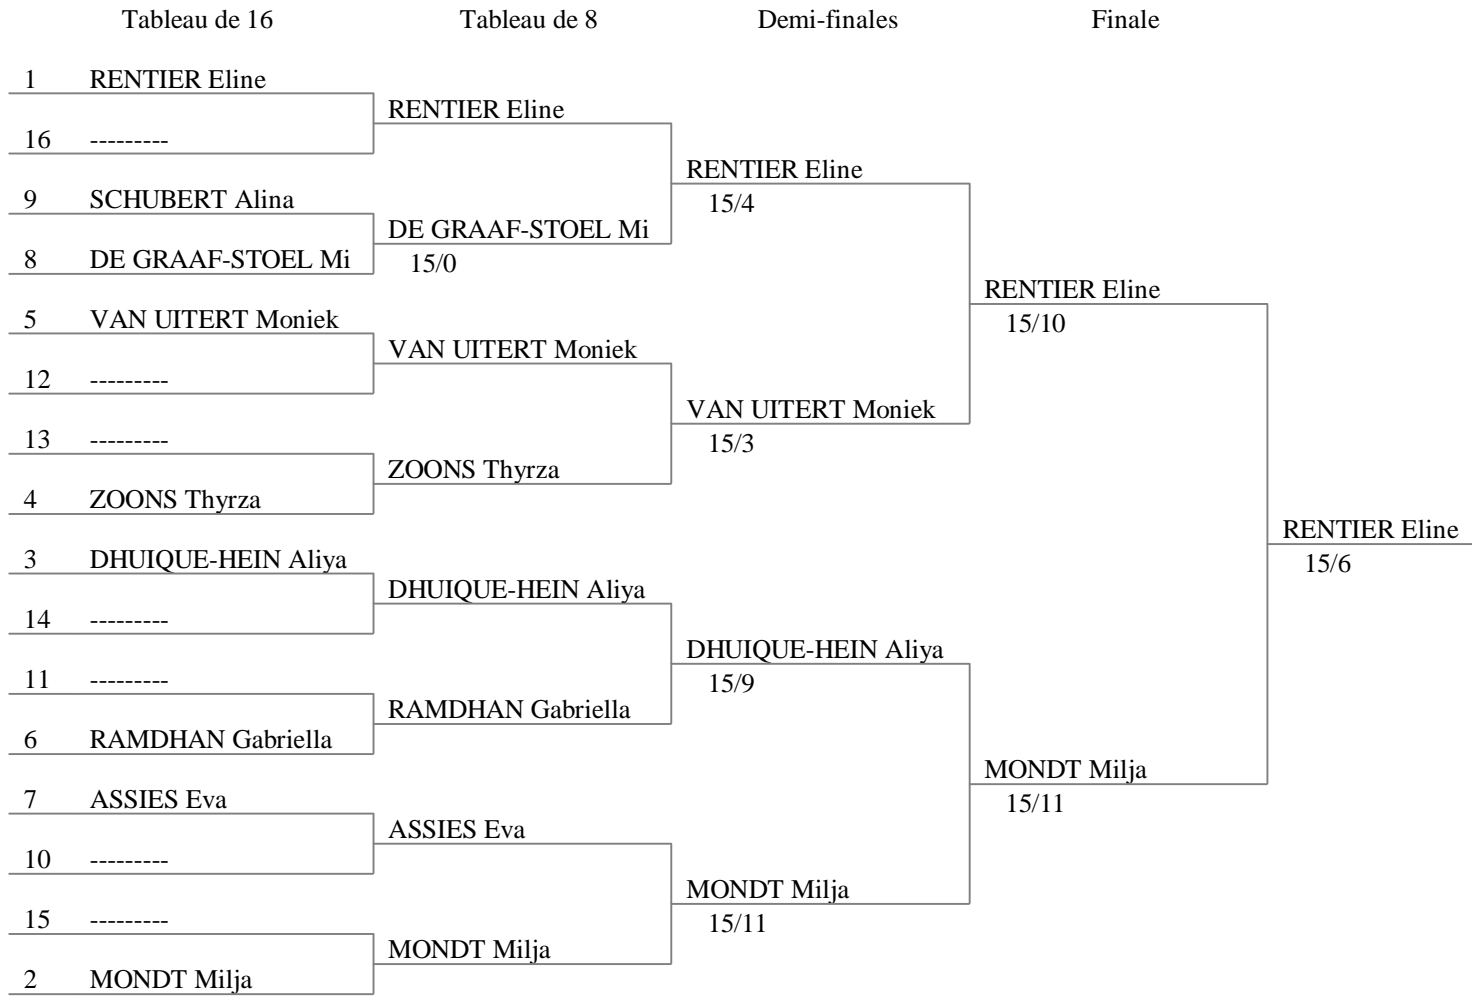

23e SISTA-MMIT Internationaal Schermtoernooi Amsterdam
KNAS-Cup 2014/2015
Floret Dames
Amsterdam / 9-11-2014

KNAS-Cup 2014/2015

Floret Dames

Amsterdam / 9-11-2014

Classement des poules, tour No 2 (ordre des rangs - 10 tireuses)

rg	nom prénom	nation	club	V/M	ind.	TD	groupe
1	RENTIER Eline	NED	SC AMSTERDAM	1.000	25	35	qualifiée
2	MONDT Milja	NED	HOLLANDSCHERMEN	0.875	23	39	qualifiée
3	DHUIQUE-HEIN Aliya	NED	SC AMSTERDAM	0.750	12	33	qualifiée
4	ZOONS Thyrsa	NED	SC AMSTERDAM	0.714	6	26	qualifiée
5	VAN UITERT Moniek	NED	SCARAMOUCHE	0.500	1	29	qualifiée
6	RAMDHAN Gabriella	NED	SC AMSTERDAM	0.375	2	28	qualifiée
7	ASSIES Eva	NED	O.K.K.	0.286	-1	28	qualifiée
8	DE GRAAF-STOEL Mieke	NED	SCARAMOUCHE	0.143	-19	13	qualifiée
9	SCHUBERT Alina	GER	KMTV	0.000	-38	2	qualifiée
10	VAN DER MEER Danielle	NED	ZAAL A'DAM ZUID	aband			abandon