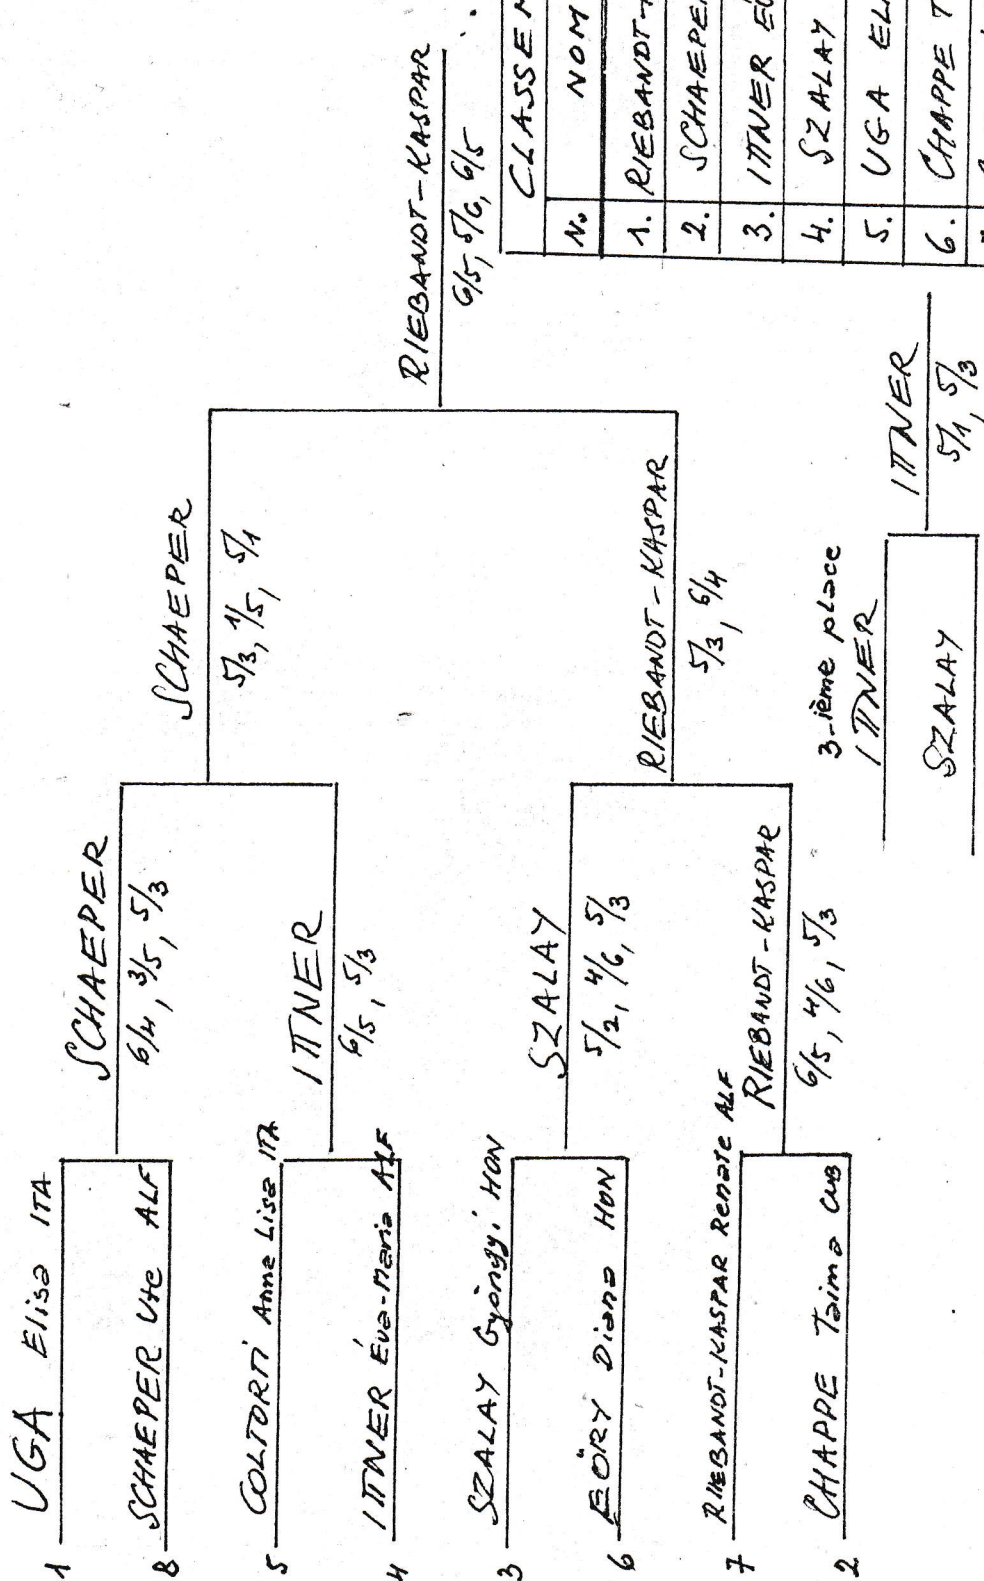

ICL - ARCHITECTON "MASTERS"

épée féminine, le 3 mai 1991. GÖDÖLÖ/HONGRIE

M. Geuter
Dr. Wolfgang
E. Beck
FG: Dde
G. Herma
A. Schirmer

RIEBANDT-KASPAR
6/5, 5/6, 6/5

CLASSEMENT		
N°	NOM	NAT.
1.	RIEBANDT-KASPAR RENATE	ALF
2.	SCHAEPER UTE	ALF
3.	ITNER EVA-MARIA	ALF
4.	SZALAY GYONGYI	HON
5.	UGA ELISA	ITA
6.	CHAPPE TRINA	CUB
7.	COLTORI' ANNE-LISE	ITA
8.	EÖRY DIANA	HON

3-ième place
ITNER
SZALAY
5/4, 5/3