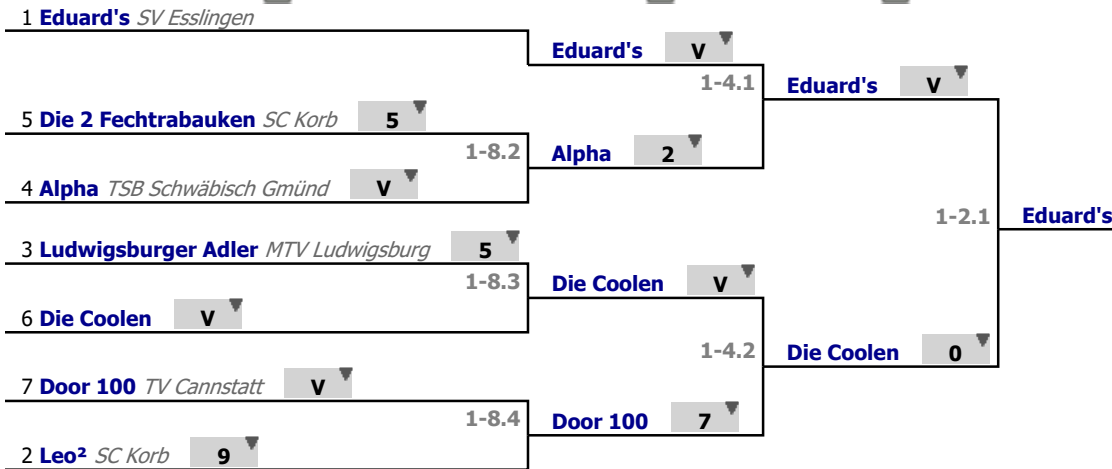

Runden

Rangliste

Platz	Nachname	Vorname	Verein	Rundennr.	Siege/Gefechte	Index	geg. Treffer
1	Eduard's		SV Esslingen	1	1000	45	59
2	Leo ²		SC Korb	1	833	14	52
3	Ludwigsburger Adler		MTV Ludwigsburg	1	666	3	50
4	Alpha		TSB Schwäbisch Gmünd	1	333	-7	44
5	Die 2 Fehtrabauken		SC Korb	1	333	-8	43
6	Die Coolen			1	333	-13	39
7	Door 100		TV Cannstatt	1	0	-34	26

Direktausscheid

Letzte 8

...

Finale

✔ Letzte 8

✔ Halbfinale

✔ Finale

Direktausscheid

Rangliste

Platz	Nachname	Vorname	Verein
1	Eduard's		SV Esslingen
2	Die Coolen		
3	Alpha		TSB Schwäbisch Gmünd
3	Door 100		TV Cannstatt
5	Leo ²		SC Korb
6	Ludwigsburger Adler		MTV Ludwigsburg
7	Die 2 Fehtrabauken		SC Korb

Ergebnisliste

Platz	Nachname	Vorname	Verein	Landesverband	region	Nation
1	Eduard's		SV Esslingen			
2	Die Coolen					
3	Alpha		TSB Schwäbisch Gmünd			
3	Door 100		TV Cannstatt			
5	Leo ²		SC Korb			
6	Ludwigsburger Adler		MTV Ludwigsburg			
7	Die 2 Fehtrabauken		SC Korb			