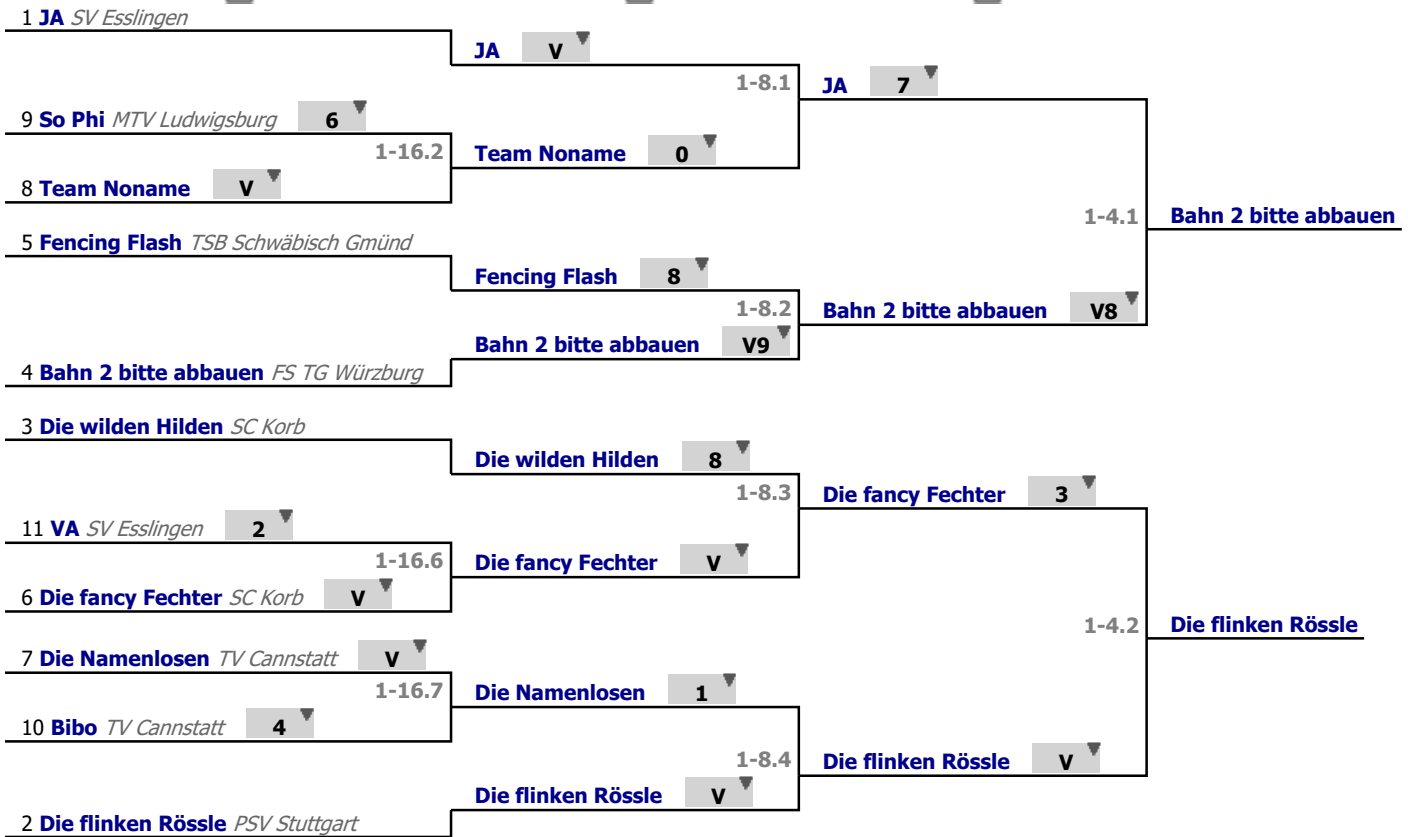

Runden

Rangliste

Platz	Nachname	Vorname	Verein	Rundennr.	Siege/Gefechte	Index	geg. Treffer
1	JA		SV Esslingen	2	1000	37	50
2	Die flinken Rössle		PSV Stuttgart	1	1000	19	40
3	Die wilden Hilden		SC Korb	2	800	10	44
4	Bahn 2 bitte abbauen		FS TG Würzburg	1	750	19	39
5	Fencing Flash		TSB Schwäbisch Gmünd	2	600	6	37
6	Die fancy Fechter		SC Korb	1	500	0	32
7	Die Namenlosen		TV Cannstatt	2	400	-13	28
8	Team Noname			1	250	-14	24
9	So Phi		MTV Ludwigsburg	2	200	-14	31
10	Bibo		TV Cannstatt	1	0	-24	16
11	VA		SV Esslingen	2	0	-26	23

Direktausscheid

Letzte 16

...

Halbfinale

✔ Letzte 16

✔ Letzte 8

✔ Halbfinale

Direktausscheid

Finale

...

Sieger

✓ Finale

4 **Bahn 2 bitte abbauen** *FS TG Würzburg* **8**

1-2.1

Die flinken Rössle

2 **Die flinken Rössle** *PSV Stuttgart* **V9**

Direktausscheid

Rangliste

Platz	Nachname	Vorname	Verein
1	Die flinken Rössle		PSV Stuttgart
2	Bahn 2 bitte abbauen		FS TG Würzburg
3	JA		SV Esslingen
3	Die fancy Fechter		SC Korb
5	Die wilden Hilden		SC Korb
6	Fencing Flash		TSB Schwäbisch Gmünd
7	Die Namenlosen		TV Cannstatt
8	Team Noname		
9	So Phi		MTV Ludwigsburg
10	Bibo		TV Cannstatt
11	VA		SV Esslingen