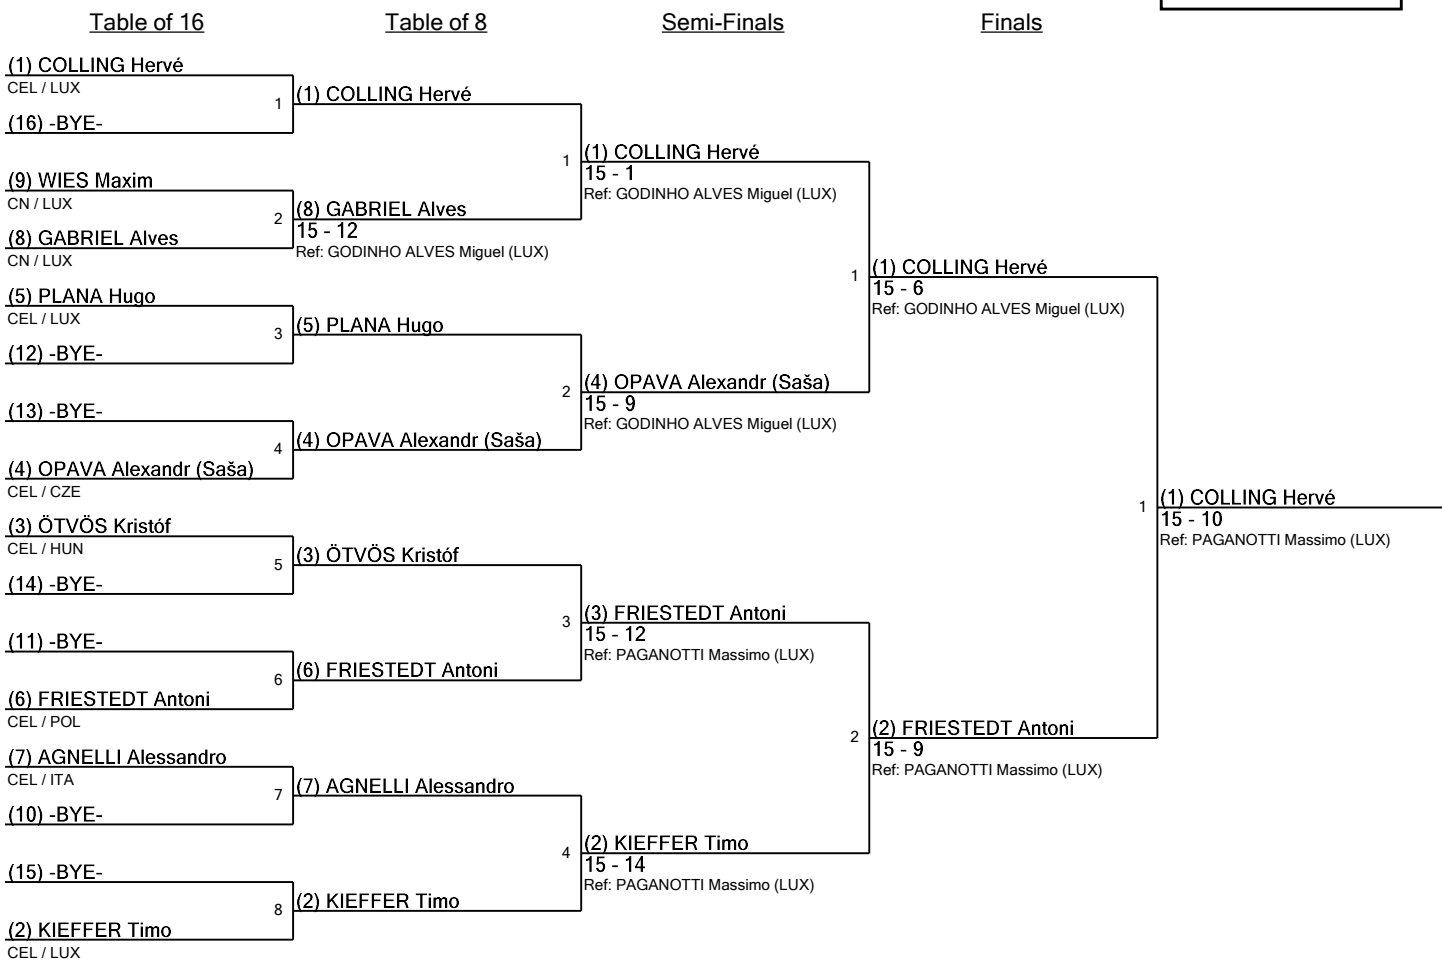

www.FencingTime.com

Cadet Men's Epee Seeding for Round #2 - DE

CDTME

Tournament: Luxembourg Championship 2024
Date: Samstag, 15. Juni 2024 - 13:00
FIE Document: FE_FIE_0008

Seed	Name	Club	Country	V	V/M	TS	TR	Ind	Notes
1	COLLING Hervé	CEL	LUX	8	1,00	40	17	+23	Advanced
2	KIEFFER Timo	CEL	LUX	6	0,75	35	25	+10	Advanced
3	ÖTVÖS Kristóf	CEL	HUN	5	0,63	32	30	+2	Advanced
4	OPAVA Alexandr (Saša)	CEL	CZE	4	0,50	29	28	+1	Advanced
5	PLANA Hugo	CEL	LUX	4	0,50	29	35	-6	Advanced
6	FRIESTEDT Antoni	CEL	POL	3	0,38	32	28	+4	Advanced
7	AGNELLI Alessandro	CEL	ITA	3	0,38	30	32	-2	Advanced
8	GABRIEL Alves	CN	LUX	2	0,25	22	36	-14	Advanced
9	WIES Maxim	CN	LUX	1	0,13	18	36	-18	Advanced