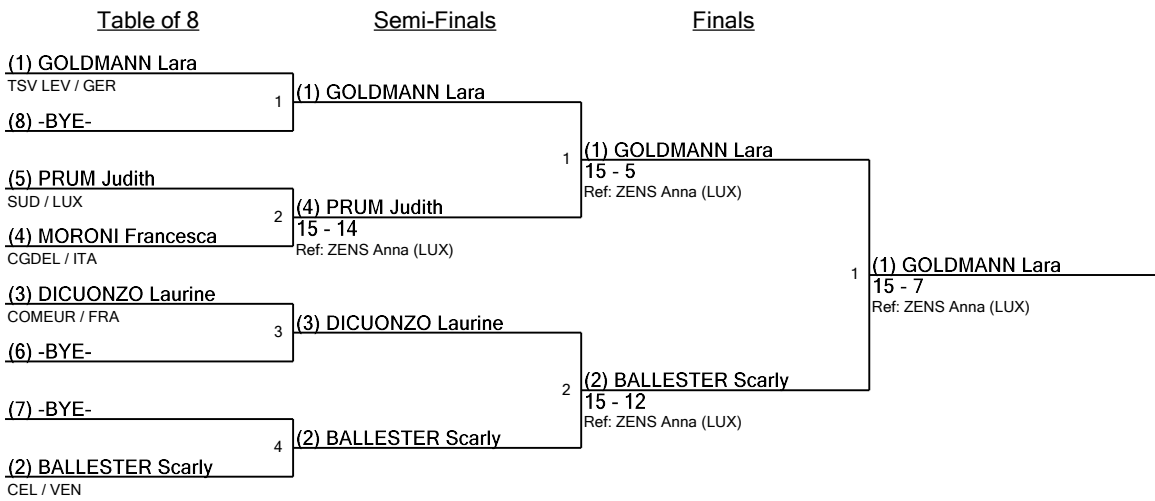

www.FencingTime.com

Senior Women's Epee Final Ranking

WE

Tournament: Luxembourg Championship 2024
Date: Samstag, 15. Juni 2024 - 09:00
FIE Document: FE_FIE_0012

Place	Name	Clubs	Country	Birthdate
1	GOLDMANN Lara	TSV LEV	GER	
2	BALLESTER Scarly	CEL	VEN	01.01.1998
3T	DICUONZO Laurine	COMEUR	FRA	
3T	PRUM Judith	SUD	LUX	01.01.2005
5	MORONI Francesca	CGDEL	ITA	01.01.1974