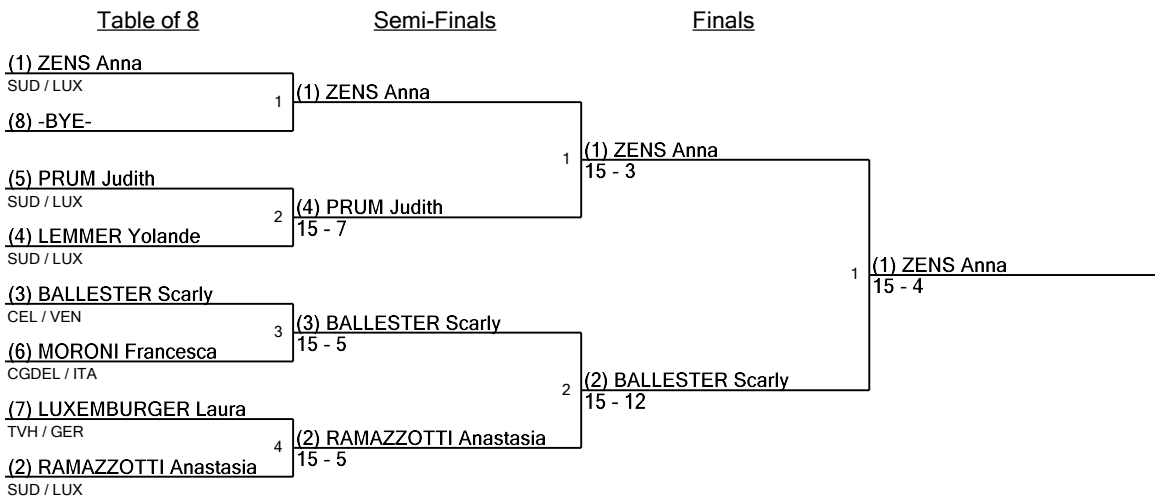

www.FencingTime.com

Senior Women's Epee Seeding for Round #1 - Pool

Tournament: Luxembourg Foil Championships 2023
Date: Samstag, 10. Juni 2023 - 13:00
FIE Document: FE_FIE_0001.2

WE

Seed	Name	Club	Country	Rank	Notes
1	LEMMER Yolande	SUD	LUX		
2	BALLESTER Scarly	CEL	VEN		
3	MORONI Francesca	CGDEL	ITA		
4	LUXEMBURGER Laura	TVH	GER		
5	PRUM Judith	SUD	LUX		
6	ZENS Anna	SUD	LUX		
7	RAMAZZOTTI Anastasia	SUD	LUX		

www.FencingTime.com

Senior Women's Epee

Round #1 Pool Results

WE

Tournament: Luxembourg Foil Championships 2023
 Date: Samstag, 10. Juni 2023 - 13:00
 FIE Document: FE_FIE_0007

1		Referee(s):
----------	--	-------------

Name	Affiliation	#	1	2	3	4	5	6	7	V	V/M	TS	TR	Ind
LEMMER Yolande	SUD / LUX	1		D2	D4	V5	D2	D1	V4	2	0,33	18	22	-4
RAMAZZOTTI Anastasia	SUD / LUX	2	V5		V5	V5	V5	D2	V5	5	0,83	27	17	10
PRUM Judith	SUD / LUX	3	V5	D2		V5	D2	D3	D3	2	0,33	20	25	-5
LUXEMBURGER Laura	TVH / GER	4	D1	D0	D1		V5	D1	D4	1	0,17	12	28	-16
BALLESTER Scarly	CEL / VEN	5	V5	D4	V5	D3		D3	V5	3	0,50	25	22	3
ZENS Anna	SUD / LUX	6	V5	V5	V5	V5	V4		V5	6	1,00	29	11	18
MORONI Francesca	CGDEL / ITA	7	D1	D4	V5	V5	D4	D1		2	0,33	20	26	-6

www.FencingTime.com

Senior Women's Epee Seeding for Round #2 - DE

WE

Tournament: Luxembourg Foil Championships 2023
Date: Samstag, 10. Juni 2023 - 13:00
FIE Document: FE_FIE_0008

Seed	Name	Club	Country	V	V/M	TS	TR	Ind	Notes
1	ZENS Anna	SUD	LUX	6	1,00	29	11	+18	Advanced
2	RAMAZZOTTI Anastasia	SUD	LUX	5	0,83	27	17	+10	Advanced
3	BALLESTER Scarly	CEL	VEN	3	0,50	25	22	+3	Advanced
4	LEMMER Yolande	SUD	LUX	2	0,33	18	22	-4	Advanced
5	PRUM Judith	SUD	LUX	2	0,33	20	25	-5	Advanced
6	MORONI Francesca	CGDEL	ITA	2	0,33	20	26	-6	Advanced
7	LUXEMBURGER Laura	TVH	GER	1	0,17	12	28	-16	Advanced