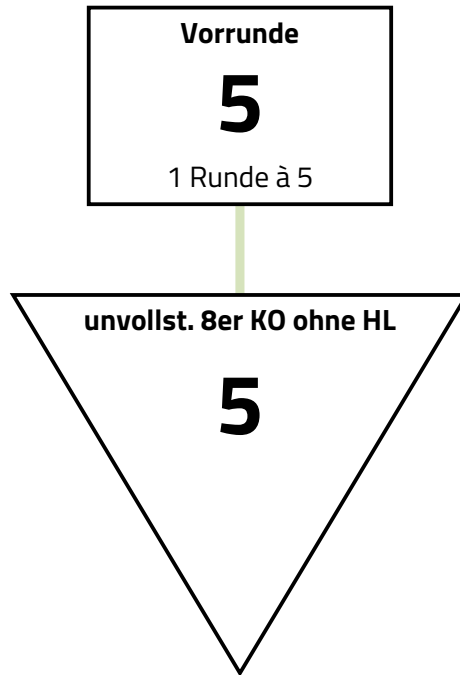

Modus

Vorrunde mit 5 > unvollständiges 8er KO

Vereinszugehörigkeit wird in der Vorrunde beachtet. In der Direktausscheidung wird nicht nach Vereinszugehörigkeit verschoben. Der dritte Platz wird nicht ausgefochten.

Merck-Jugendpokal, Darmstadt

Damendegen U11

10. Februar 2024

Ergebnisse Vorrunde

Runde 1, Bahn 8							Quot	TD	gT	Pl
Wang, Sophie	Frankfurter TV	1	V	V	V	0	0,750	1	15	2
Fritz, Lina	Frankfurter TV	4	2	V	4	V	0,500	1	18	3
Greco, Carla	Eintracht Frankfurt	3	4	3	1	2	0,000	-10	10	5
Mendel, Ella	Eintracht Frankfurt	2	V	V	4	2	0,500	1	14	4
Breitenfelder, Malin	VFL Bad Nauheim	V	3	V	V3	5	0,750	7	16	1