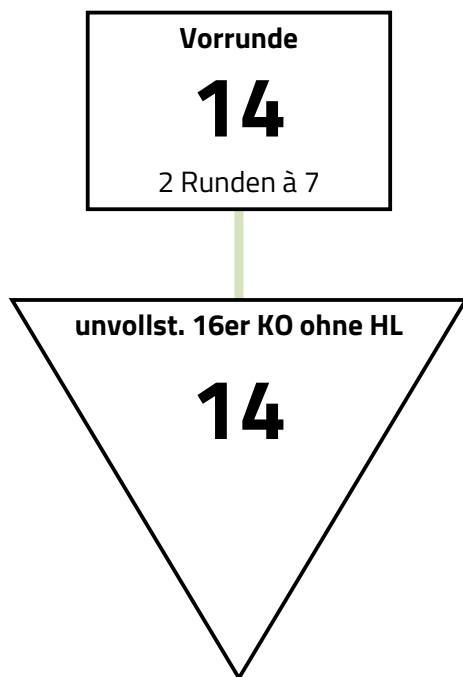

Modus

Vorrunde mit 14 > unvollständiges 16er KO ohne Hoffnungslauf

Vereinszugehörigkeit wird in der Vorrunde beachtet. In der Direktausscheidung wird nicht nach Vereinszugehörigkeit verschoben. Der dritte Platz wird nicht ausgefochten.

Merck-Jugendpokal, Darmstadt

Säbel U15

16. Oktober 2022

Ergebnisse Vorrunde

Runde 1, Bahn 12		Herzhoff							Quot	TD	gT	PI
Kleber, Sophie	TV Alsfeld	1	V	3	3	2	0	V	0,333	-4	18	5
Fischer, Henry	TV Alsfeld	0	2	0	0	0	0	1	0,000	-29	1	7
Roth, Michael	TV Alsfeld	V	V	3	2	V	1	V	0,667	9	23	3
Mohsler, Jakob	Darmstädter FC	V	V	V	4	V	2	V	0,833	15	27	2
Sitzenstuhl, Maximilian	Darmstädter FC	V	V	0	0	5	2	V	0,500	-2	17	4
Schiller, Samuel	TV Wetzlar	V	V	V	V	V	6	V	1,000	22	30	1
Kern, Anton	TG Worms	2	V	1	2	2	3	7	0,167	-11	15	6