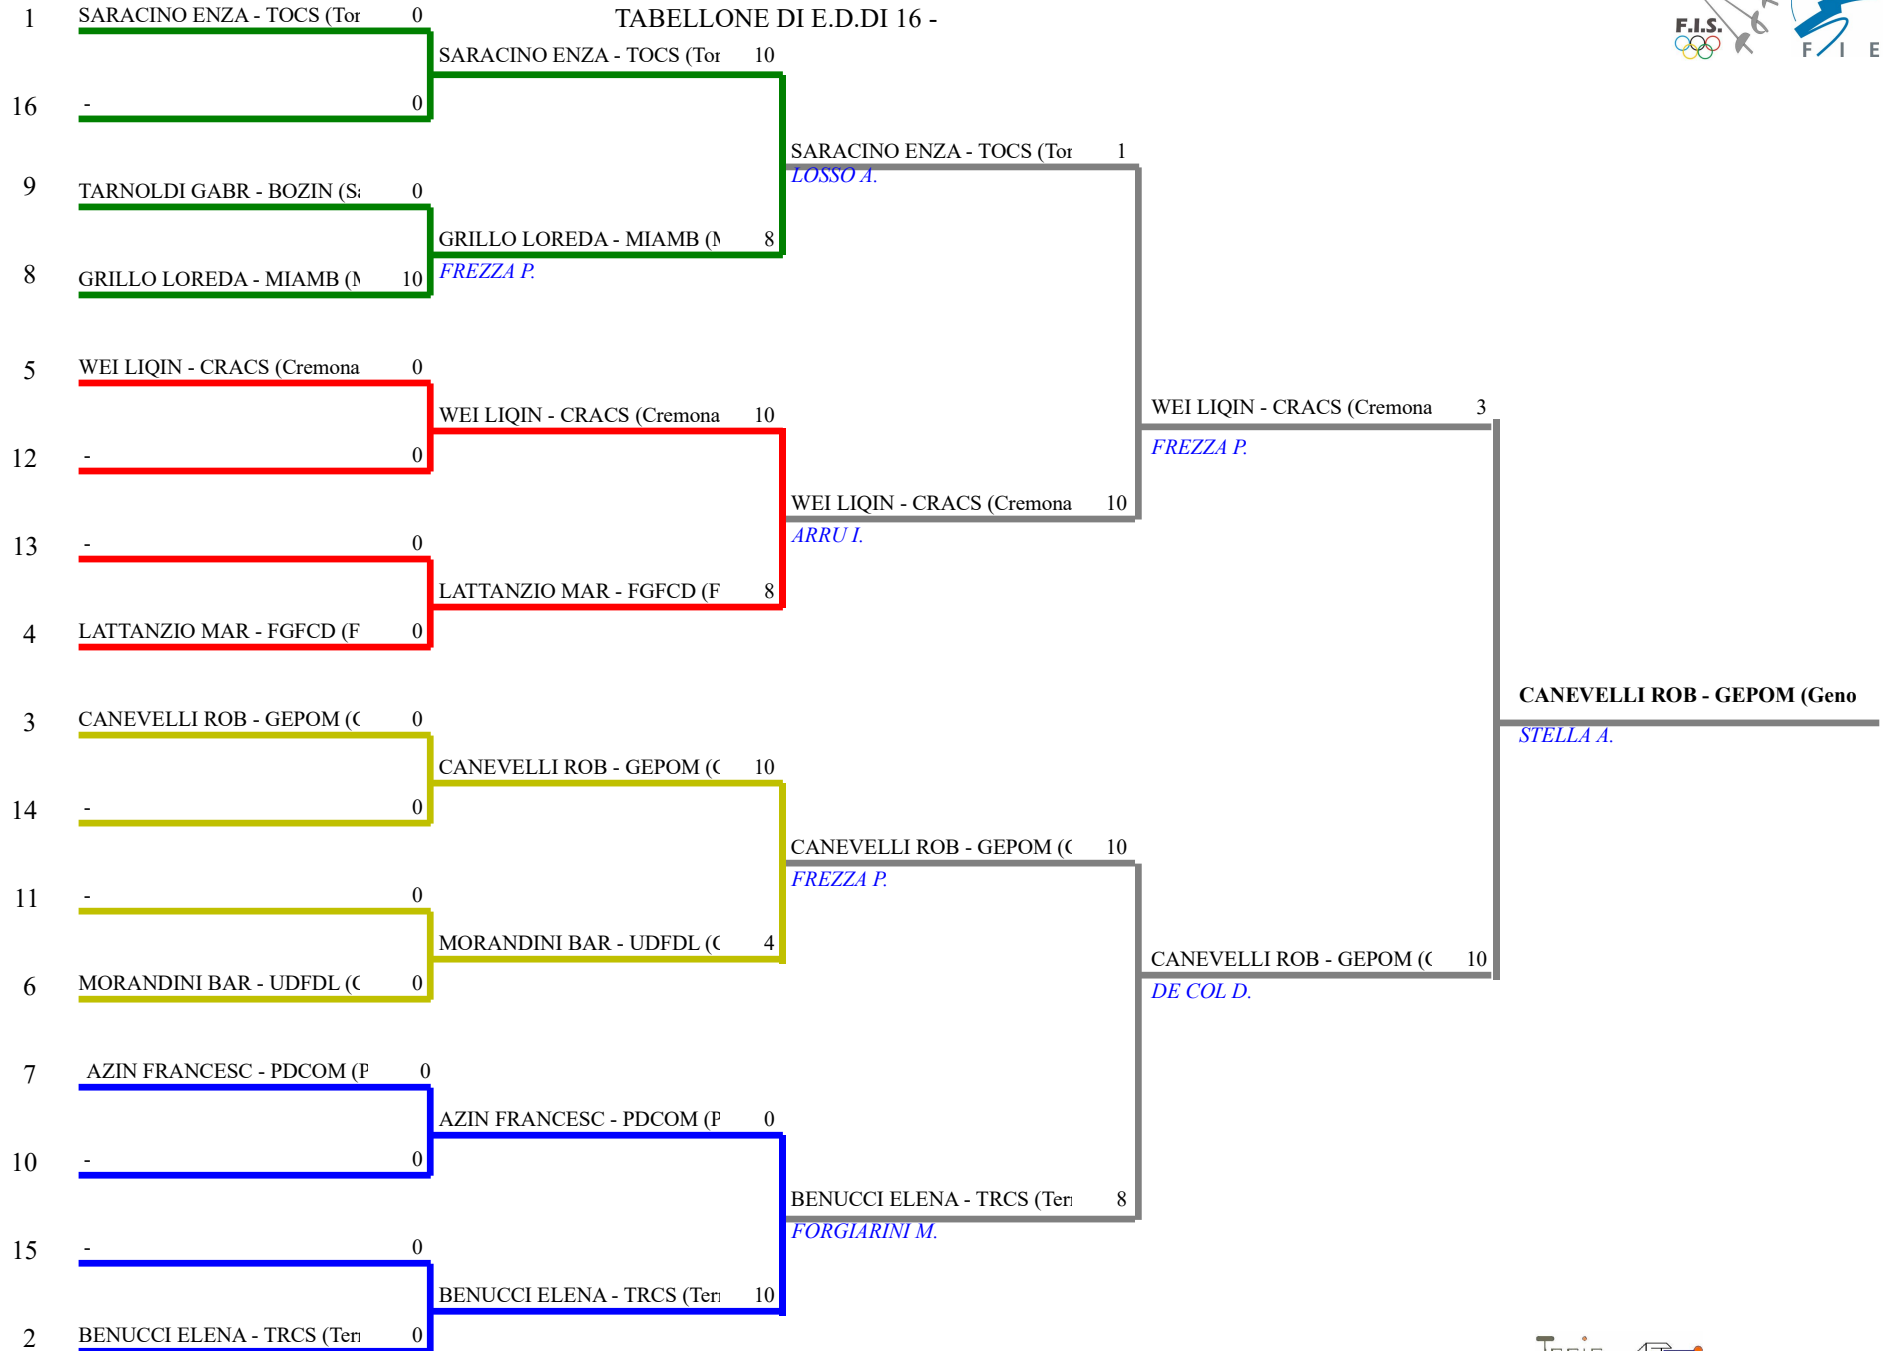

FEDERAZIONE ITALIANA SCHERMA
FEDERATION INTERNATIONALE D'ESCRIME

Classifica definitiva Fioretto femminile
1 Cat.2 (50+)

3^ Prova Naz. Master 2019-20

Cividale del Friuli (UD) - 3^ Prova Naz. M
Stampa: 26/01/2020 17:03

<u>Classifica</u>	<u>NumFis</u>	<u>Cognome</u>	<u>Nome</u>	<u>Del</u>	<u>Denominazione</u>
1	106786	CANEVELLI	ROBERTA	14/05/65	CESARE POMPILIO GENOVA
2	678055	WEI	LIQIN	15/06/62	ACC. SCHERMA CREMONA A.S.D.
3	660203	SARACINO	ENZA	17/08/63	CLUB SCHERMA TORINO
	105268	BENUCCI	ELENA	30/12/69	CIRCOLO DELLA SCHERMA TERNI
5	644940	LATTANZIO	MARIA GRAZIA	02/06/67	DAUNIA FENCING CLUB
6	661737	MORANDINI	BARBARA	28/10/66	FIORE DEI LIBERI CIVIDALE UDINE
7	667936	AZIN	FRANCESCA	17/02/62	COMINI PADOVA
8	103920	GRILLO	LOREDANA	23/02/65	NUOVO AMBROSIANO
9	700439	TARNOLDI	GABRIELLE	08/06/65	ZINELLA SCHERMA SAN LAZZARO DI SAVEN

Fioretto femminile Cat.2 (50+)

TABELLONE DI E.D.DI 16 -

posto	stato	cognome	nome	club	girone #	Vitt./Ass. (‰)	aliquota	Stoccate	date
1	✓	Saracino	Enza	4 - CLUB SCHERMA TORINO	1	875	21	37	
2	✓	Benucci	Elena	118 - CIRCOLO DELLA SCHERMA TERNI	1	875	18	35	
3	✓	Canevelli	Roberta	69 - CESARE POMPILIO GENOVA	1	750	20	32	
4	✓	Lattanzio	Maria Grazia	20496 - DAUNIA FENCING CLUB	1	625	13	36	
5	✓	Wei	Li Qin	20494 - ACC. SCHERMA CREMONA A.S.D.	1	625	5	28	
6	✓	Morandini	Barbara	62 - FIORE DEI LIBERI CIVIDALE UDINE	1	250	-13	20	
7	✓	Azin	Francesca	51 - COMINI PADOVA	1	250	-13	17	
8	✓	Grillo	Loredana	20299 - NUOVO AMBROSIANO	1	250	-15	19	
9	✓	Tarnoldi	Gabrielle	9809 - ZINELLA SCHERMA SAN LAZZARO DI SAVENA	1	0	-36	4	