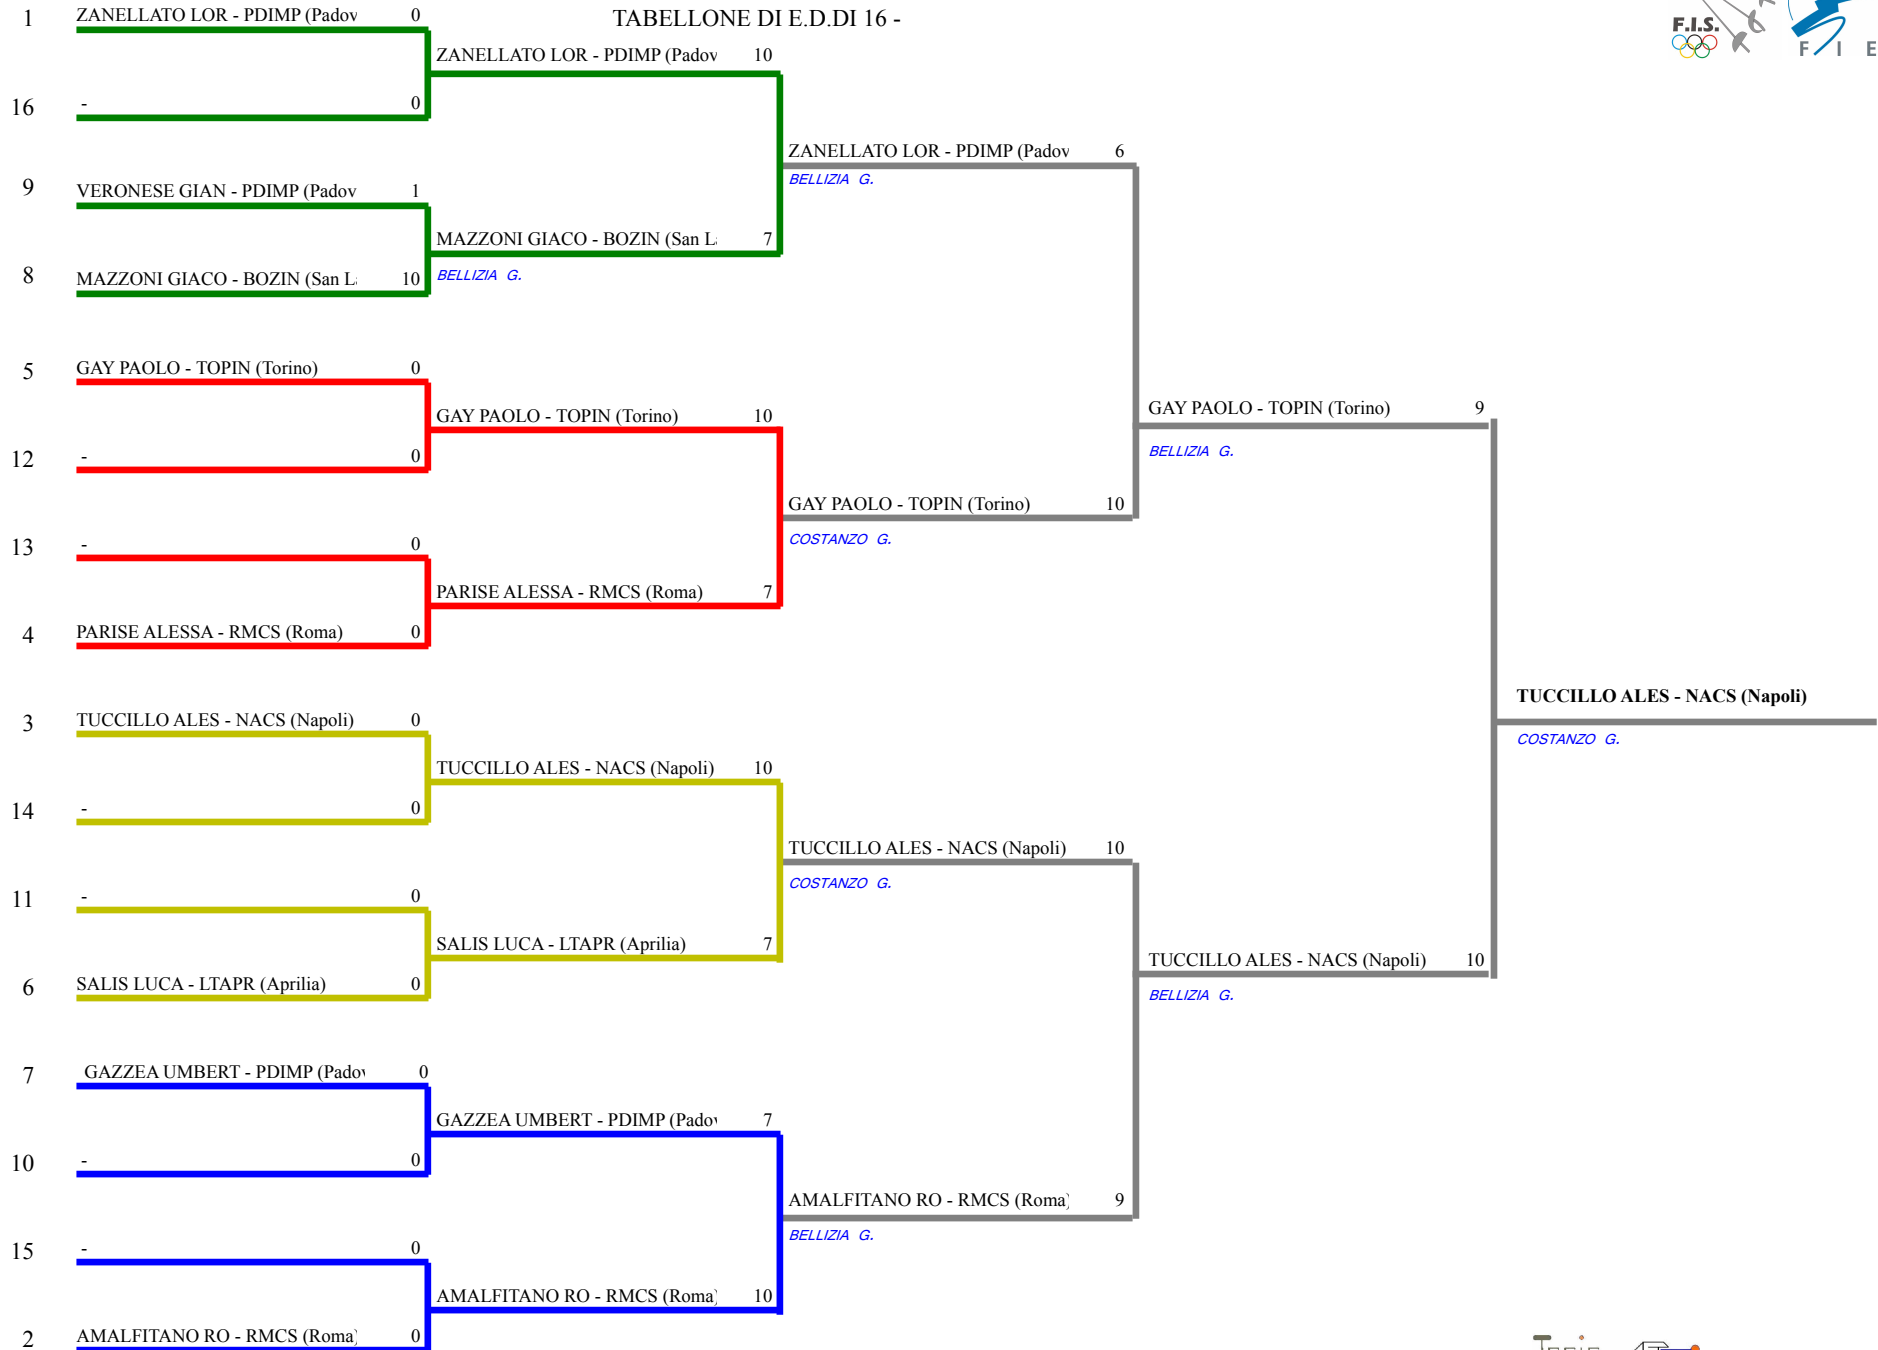

FORMULA DI GARA

N. 0 gironi da 0 atleti
1 tabelloni E.D. a 10 stoccate da 9 atleti di cui 9 esentati dai gironi

Sciabola maschile Cat.1 (40+)

TABELLONE DI E.D.DI 16 -

Sciabola maschile Cat.1 (40+)

TABELLONE DI E.D.DI 16 -

FEDERAZIONE ITALIANA SCHERMA
FEDERATION INTERNATIONALE D'ESCRIME

Girone sorteggiati

Sciabola maschile

1^ Prova Circuito Nazionale Master

Cat.3 (60+)

Cosenza (CS) - 1 Prova Circuito Nazion Stampa: 01/10/2023