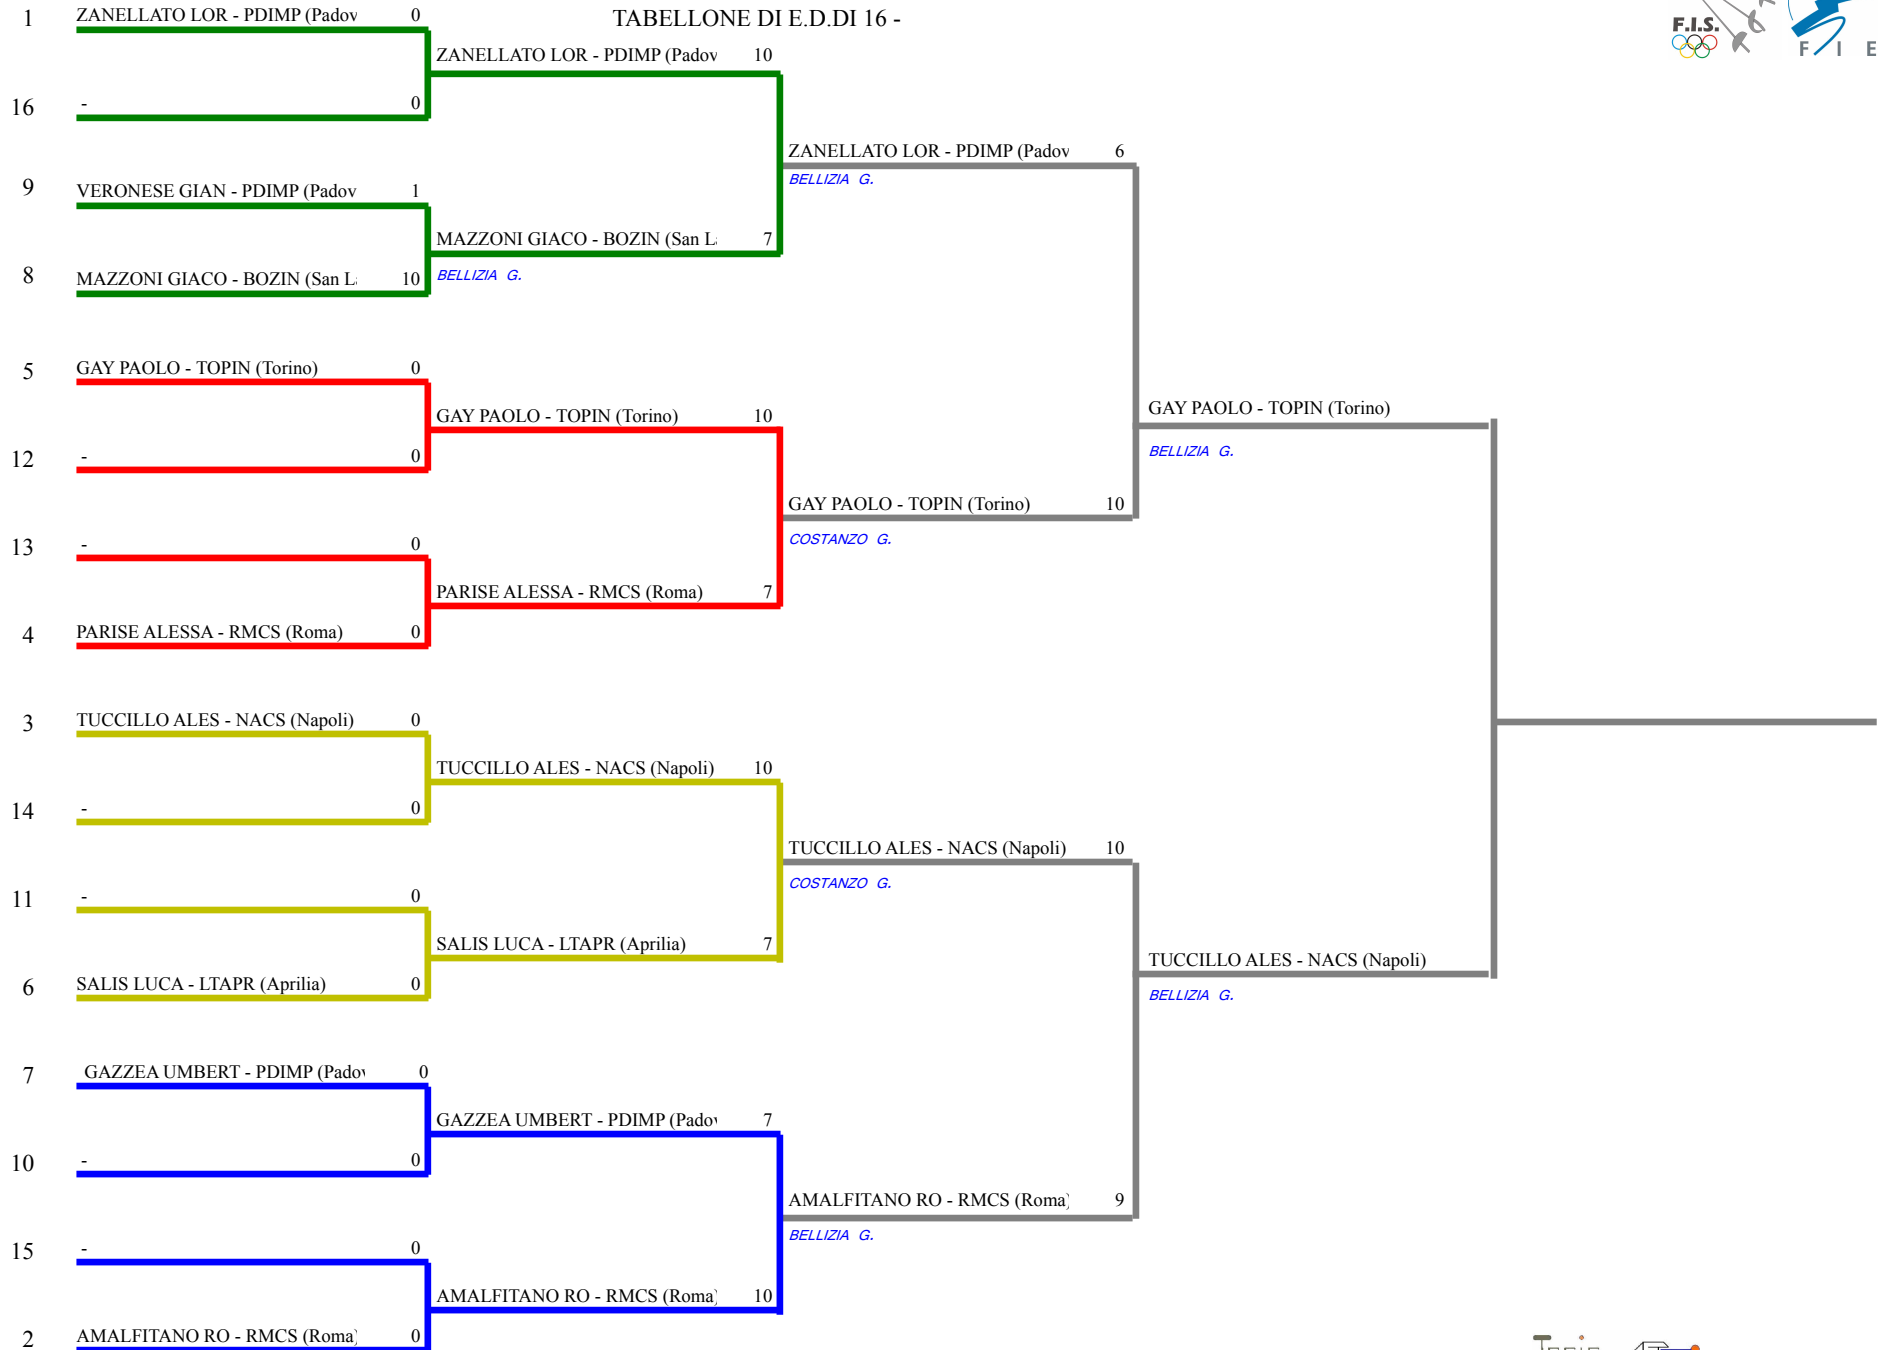

Sciabola maschile Cat.1 (40+)

TABELLONE DI E.D.DI 16 -