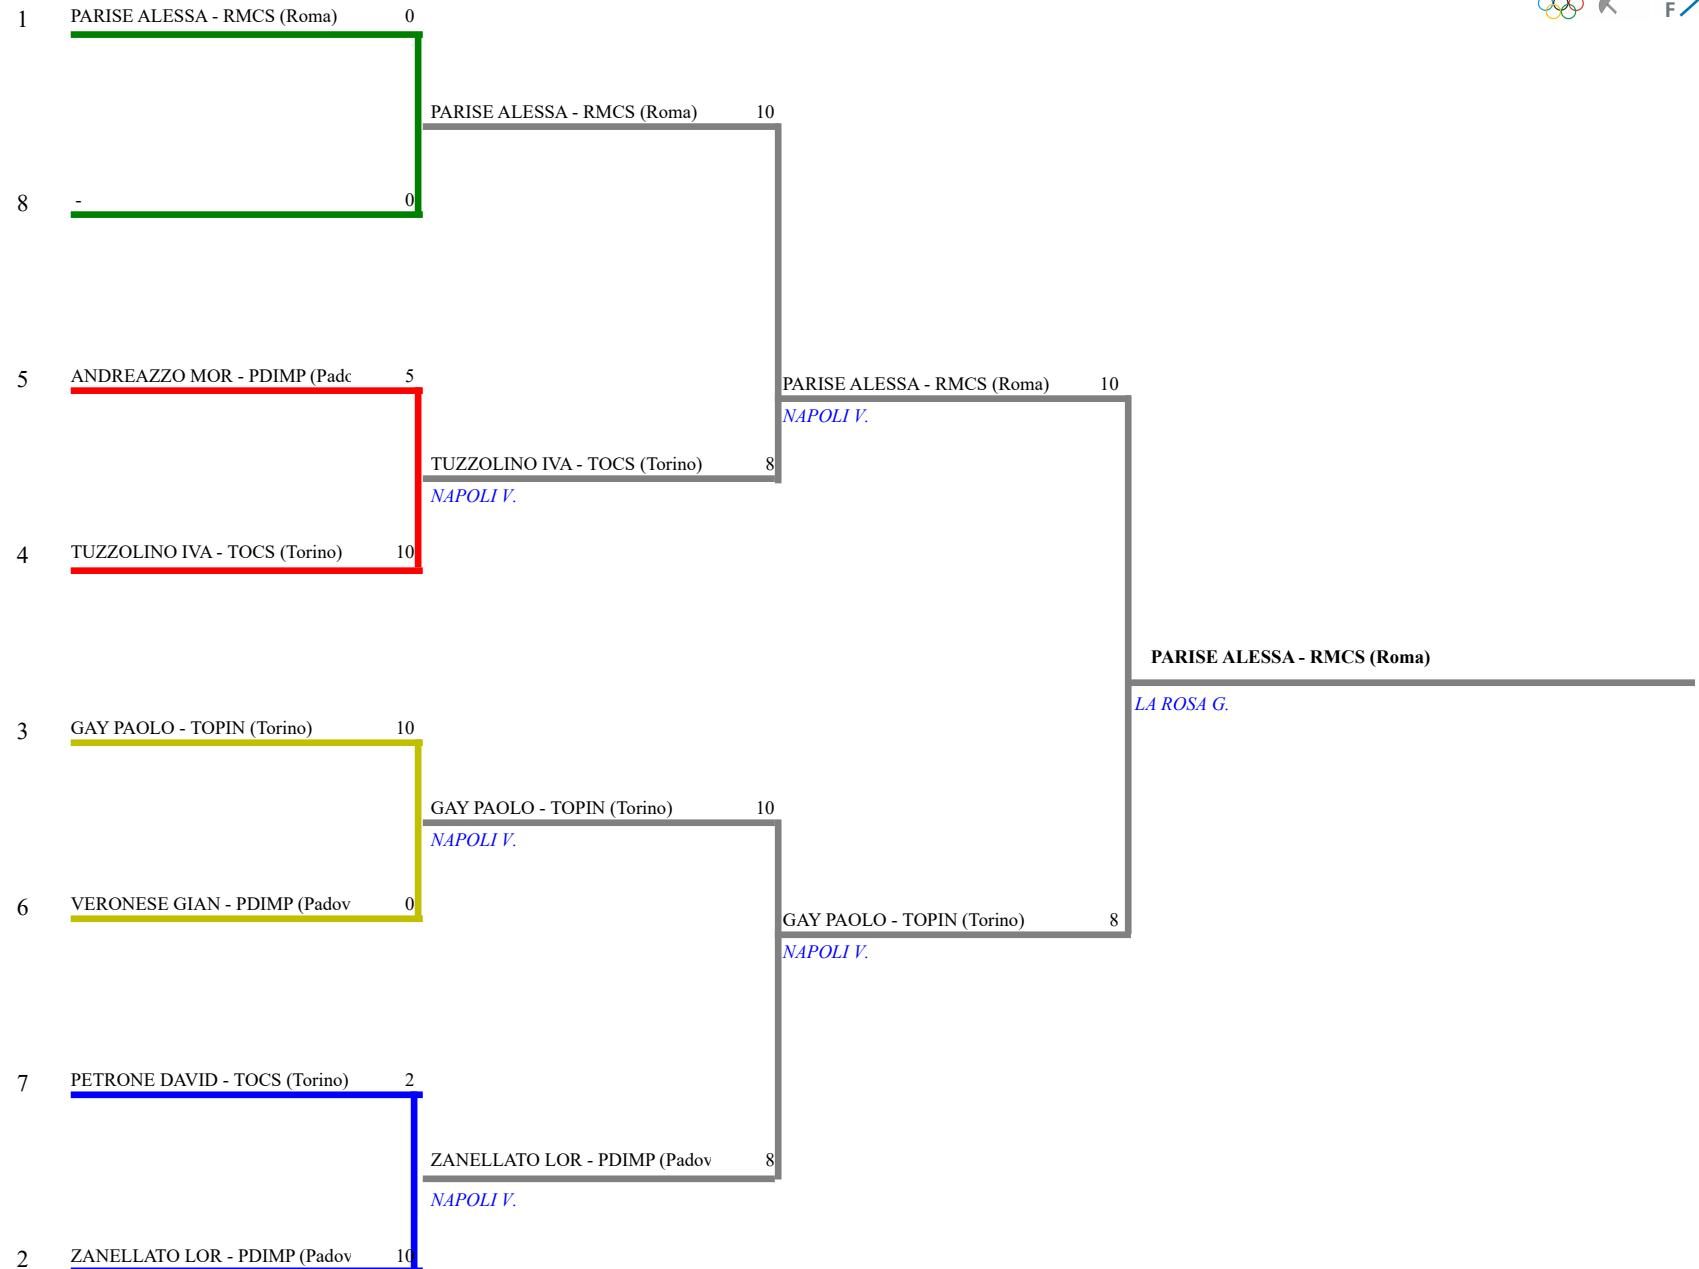

FEDERAZIONE ITALIANA SCHERMA
FEDERATION INTERNATIONALE D'ESCRIME

Classifica definitiva Sciabola maschile
1 Cat.1 (40+)

1^ Prova Circuito Nazionale Master

Ciserano (BG) - 1^ Prova Circuito Nazionale M
Stampa: 01/11/2022 11:10

<u>Classifica</u>	<u>NumFis</u>	<u>Cognome</u>	<u>Nome</u>	<u>Del</u>	<u>Denominazione</u>
1	676626	PARISE	ALESSANDRO	19/11/76	CLUB SCHERMA ROMA
2	115024	GAY	PAOLO	25/08/78	ACCADEMIA SCHERMA PINEROLO
3	133265	ZANELLATO	LORENZO	28/04/80	PETRARCA SCHERMA
	123232	TUZZOLINO	IVAN	04/04/81	CLUB SCHERMA TORINO
5	647488	ANDREAZZO	MORGAN	23/08/77	PETRARCA SCHERMA
6	687004	VERONESE	GIANMARCO	15/11/75	PETRARCA SCHERMA
7	657081	PETRONE	DAVIDE	02/02/76	CLUB SCHERMA TORINO

Sciabola maschile Cat.1 (40+)

TABELLONE DEI QUARTI DI FINALE