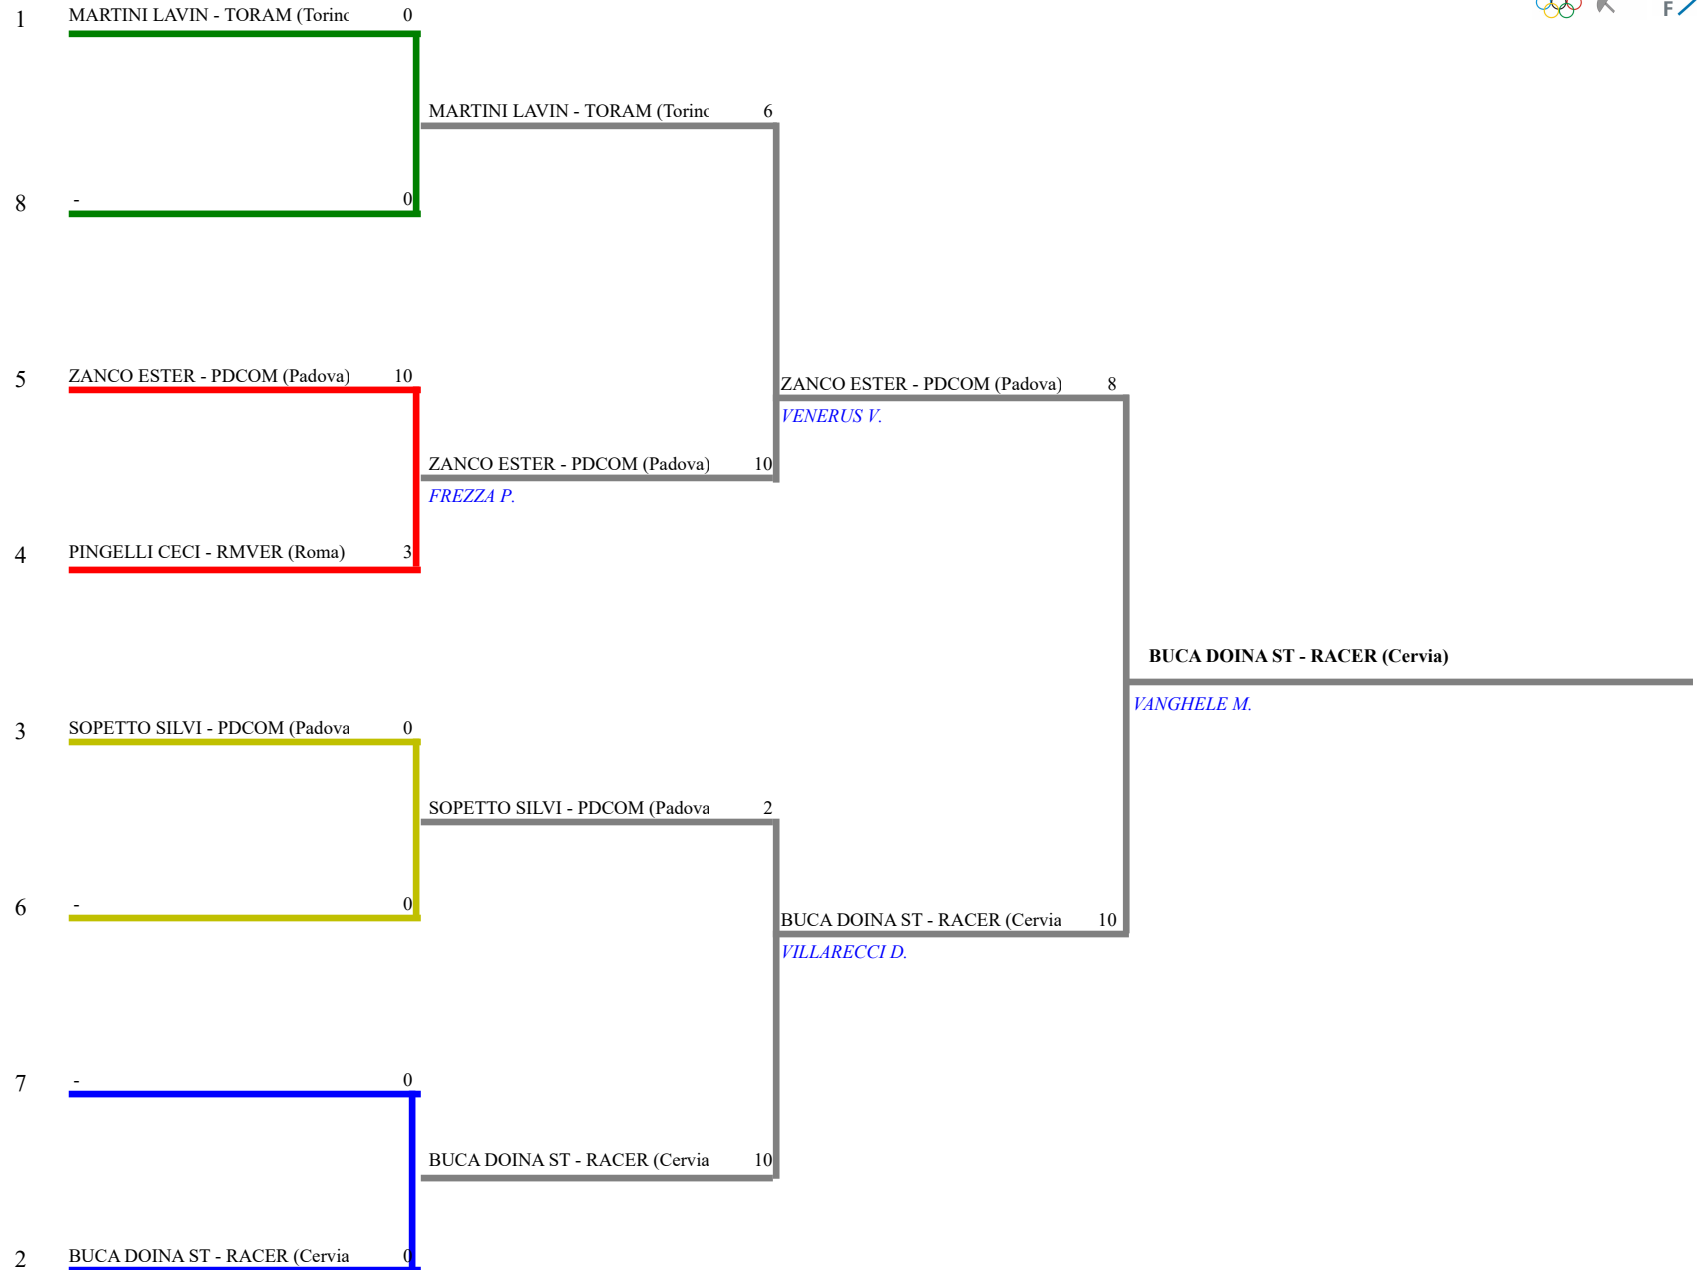

FEDERAZIONE ITALIANA SCHERMA
FEDERATION INTERNATIONALE D'ESCRIME

Classifica definitiva   Fioretto femminile
1   Cat.1 (40+)

3^ Prova Naz. Master 2019-20

Cividale del Friuli (UD) - 3^ Prova Naz. Maste

Stampa: 26/01/2020   20:22

<u>Classifica</u>	<u>NumFis</u>	<u>Cognome</u>	<u>Nome</u>	<u>Del</u>	<u>Denominazione</u>
1	612520	BUCA	DOINA STEFANIA	20/01/72	CIRCOLO DELLA SPADA CERVIA MILANO MA
2	642488	ZANCO	ESTER	25/09/74	COMINI PADOVA
3	660597	MARTINI	LAVINIA	29/07/71	CIRCOLO DELLA SCHERMA RAMON FONST
	676403	SOPETTO	SILVIA	30/12/76	COMINI PADOVA
5	683282	PINGELLI	CECILIA	26/01/79	GIULIO VERNE SCHERMA

Fioretto femminile Cat.1 (40+)

TABELLONE DEI QUARTI DI FINALE