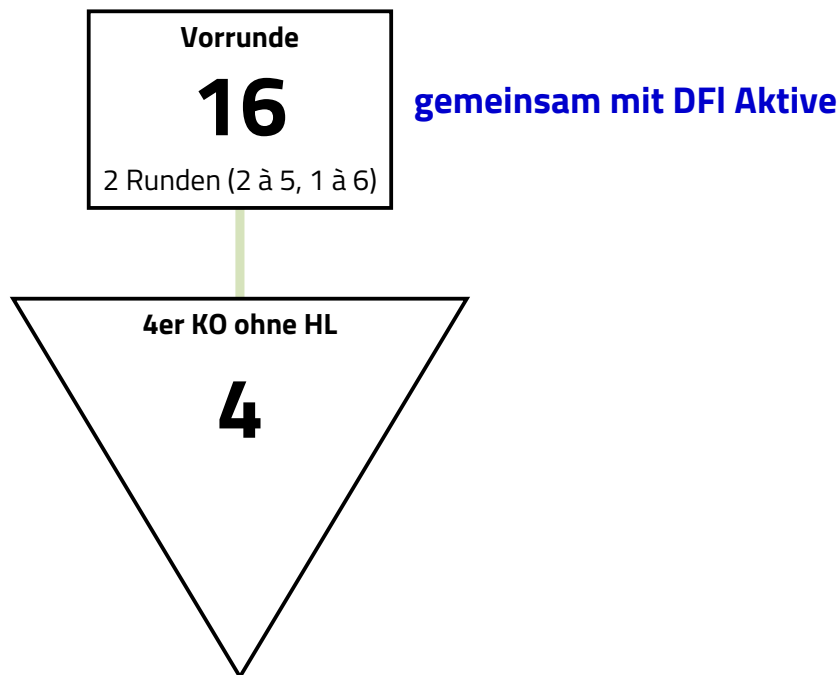

Modus

Vorrunde mit 16 > 4er KO

Vereinszugehörigkeit wird in der Vorrunde beachtet. In der Direktausscheidung wird nicht nach Vereinszugehörigkeit verschoben. Der dritte Platz wird nicht ausgefochten.

Die Vorrunden werden gemeinsam mit DFI Aktive ausgetragen.