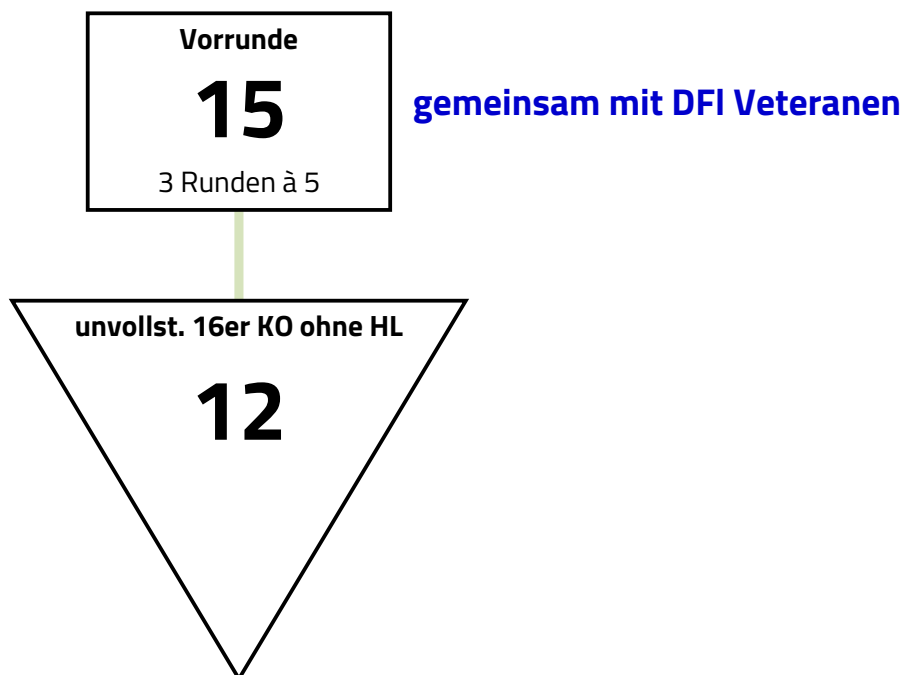

Modus

Vorrunde mit 15 > unvollständiges 16er KO ohne Hoffnungslauf

Vereinszugehörigkeit wird in der Vorrunde beachtet. In der Direktausscheidung wird nicht nach Vereinszugehörigkeit verschoben. Der dritte Platz wird nicht ausgefochten.

Die Vorrunden werden gemeinsam mit DFI Veteranen ausgetragen.