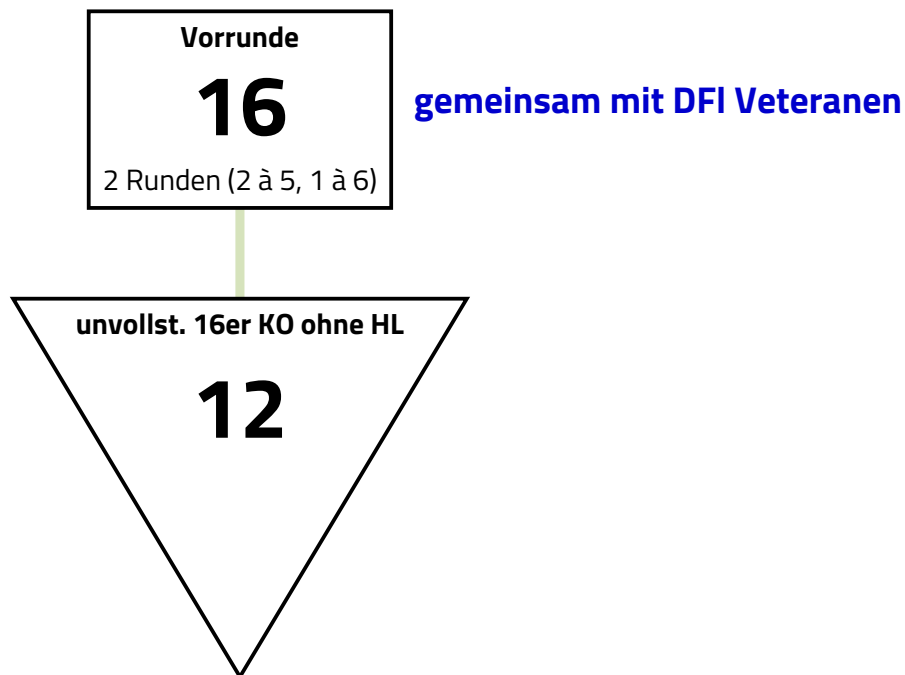

Modus

Vorrunde mit 16 > unvollständiges 16er KO ohne Hoffnungslauf

Vereinszugehörigkeit wird in der Vorrunde beachtet. In der Direktausscheidung wird nicht nach Vereinszugehörigkeit verschoben. Der dritte Platz wird nicht ausgefochten.

Die Vorrunden werden gemeinsam mit DFI Veteranen ausgetragen.