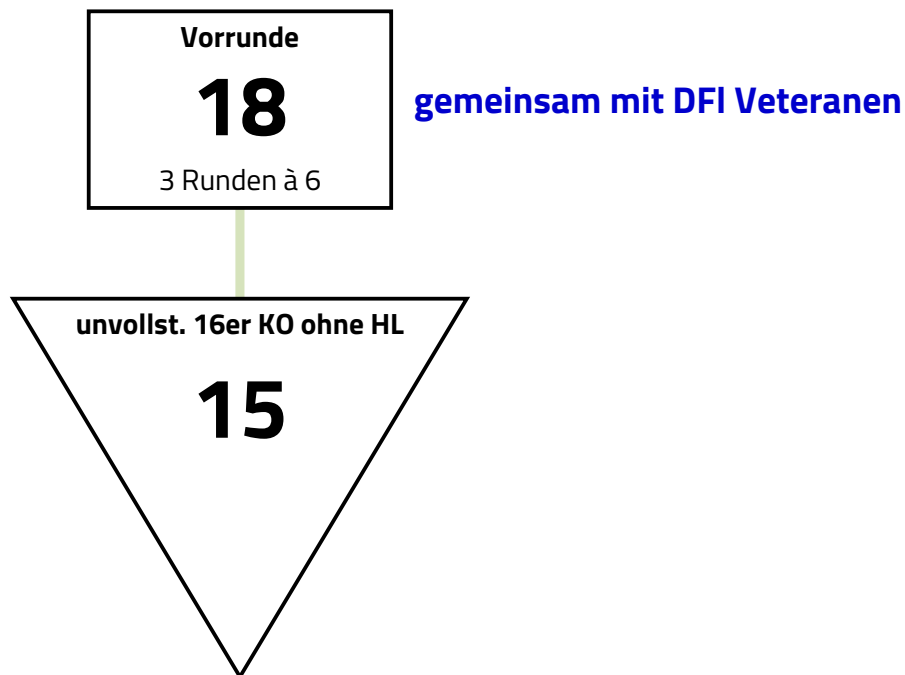

Modus

Vorrunde mit 18 > unvollständiges 16er KO ohne Hoffnungslauf

Vereinszugehörigkeit wird in der Vorrunde beachtet. In der Direktausscheidung wird nicht nach Vereinszugehörigkeit verschoben. Der dritte Platz wird nicht ausgefochten.

Die Vorrunden werden gemeinsam mit DFI Veteranen ausgetragen.