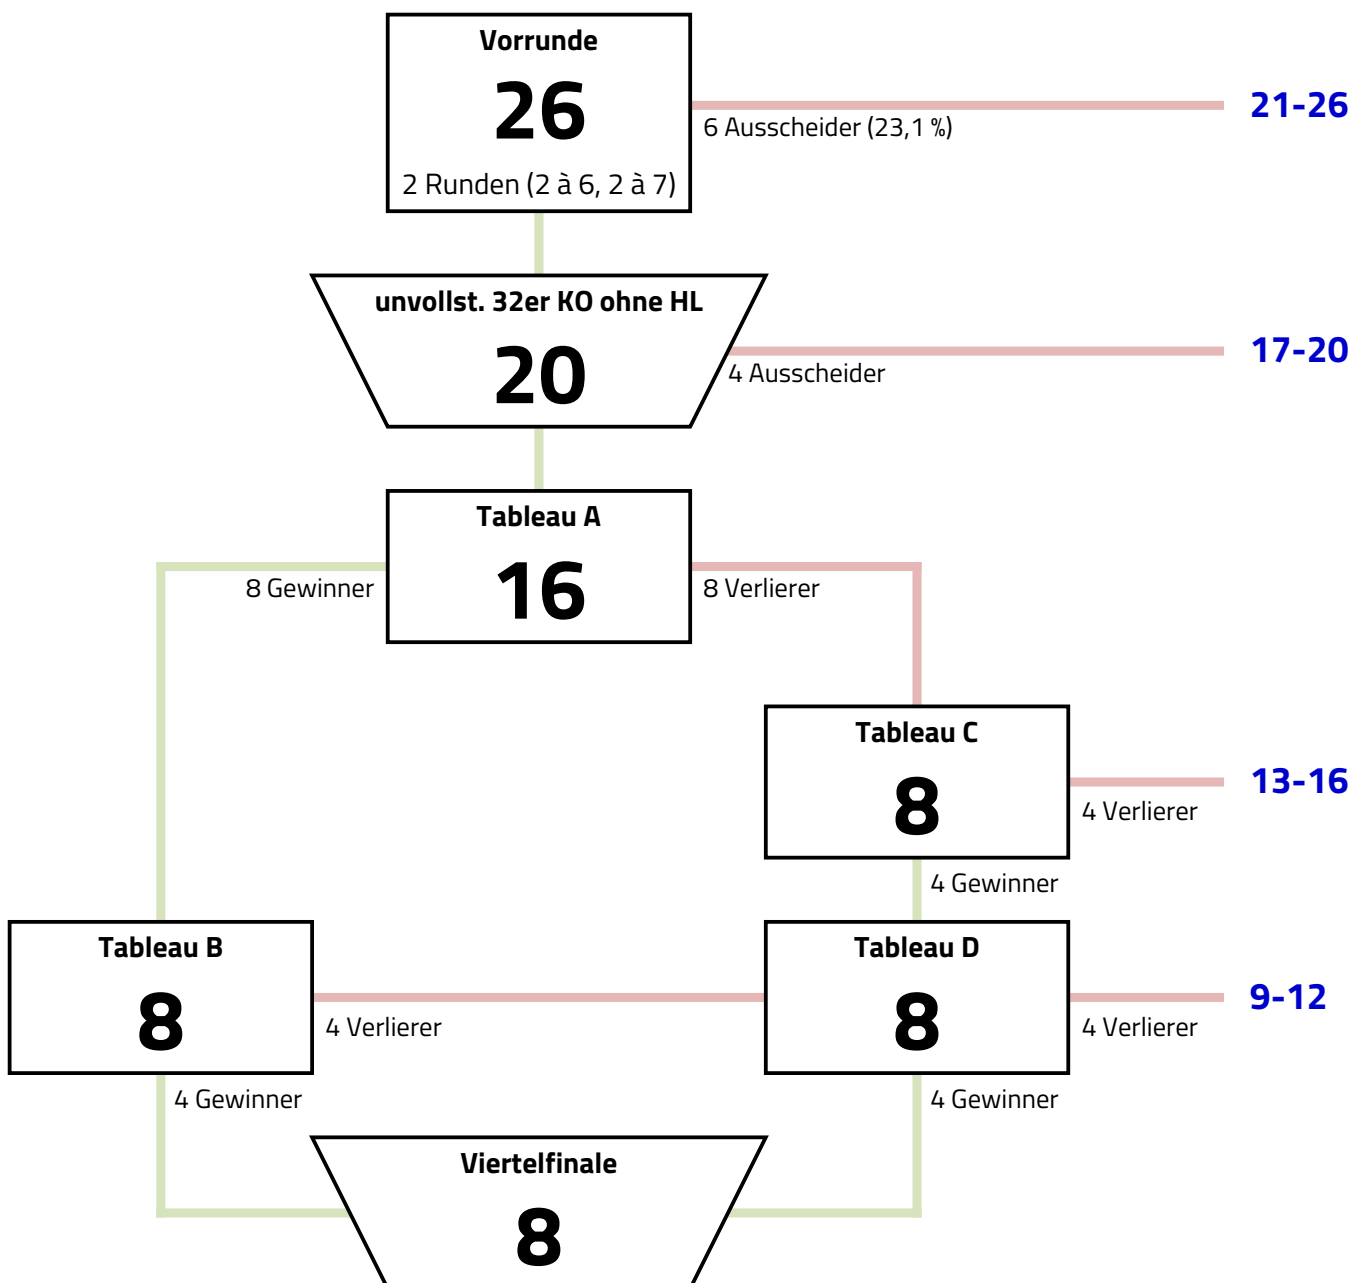

Modus

Vorrunde mit 26 > unvollst. 32er KO ohne HL > 16er KO mit HL

Vereinszugehörigkeit wird in der Vorrunde beachtet. In der Direktausscheidung wird nicht nach Vereinszugehörigkeit verschoben. In den Hoffnungsläufen werden Wiederholungsgefechte vermieden. Der dritte Platz wird nicht ausgefochten.

Marburger Stadtmeisterschaften, Marburg

Damenflorett U15

17. November 2024

Ergebnisse Vorrunde

Runde 1, Bahn 5									Quot	TD	gT	PI
Behrens, Annabelle	SKG Oberhöchstadt	1	V	1	V	V4	1	V	0,667	6	21	4
Weilberg, Magena	CTG Koblenz	1	2	1	3	0	3	4	0,000	-18	12	7
Wiedenroth, Leana	Darmstädter FC	V	V	3	V	2	V	V	0,833	16	27	2
Geng, Christa	SKG Oberhöchstadt	1	V	1	4	0	0	V	0,333	-15	12	5
Lobe Manga, Aurelia	TG Dörnigheim	2	V	V	V	5	V	V	0,833	19	27	1
Wick, Clara-Maria	VFL Marburg	V	V	1	V	0	6	V	0,667	7	21	3
Braun, Darja	TV Dieburg	1	V	2	4	2	0	7	0,167	-15	14	6