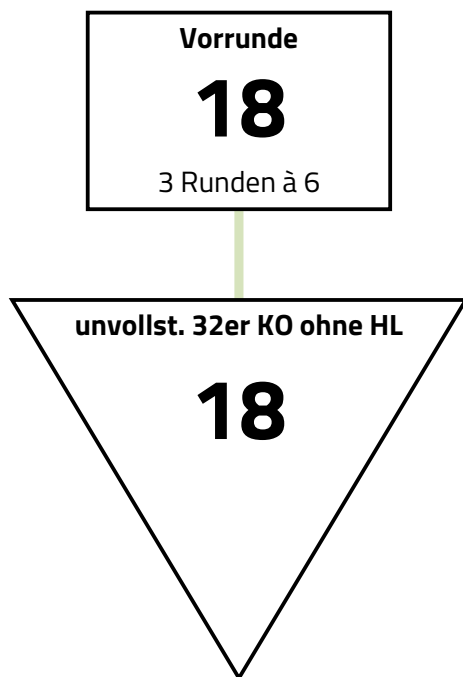

Modus

Vorrunde mit 18 > unvollständiges 32er KO ohne Hoffnungslauf

Vereinszugehörigkeit wird in der Vorrunde beachtet. In der Direktausscheidung wird nicht nach Vereinszugehörigkeit verschoben. Der dritte Platz wird nicht ausgefochten.