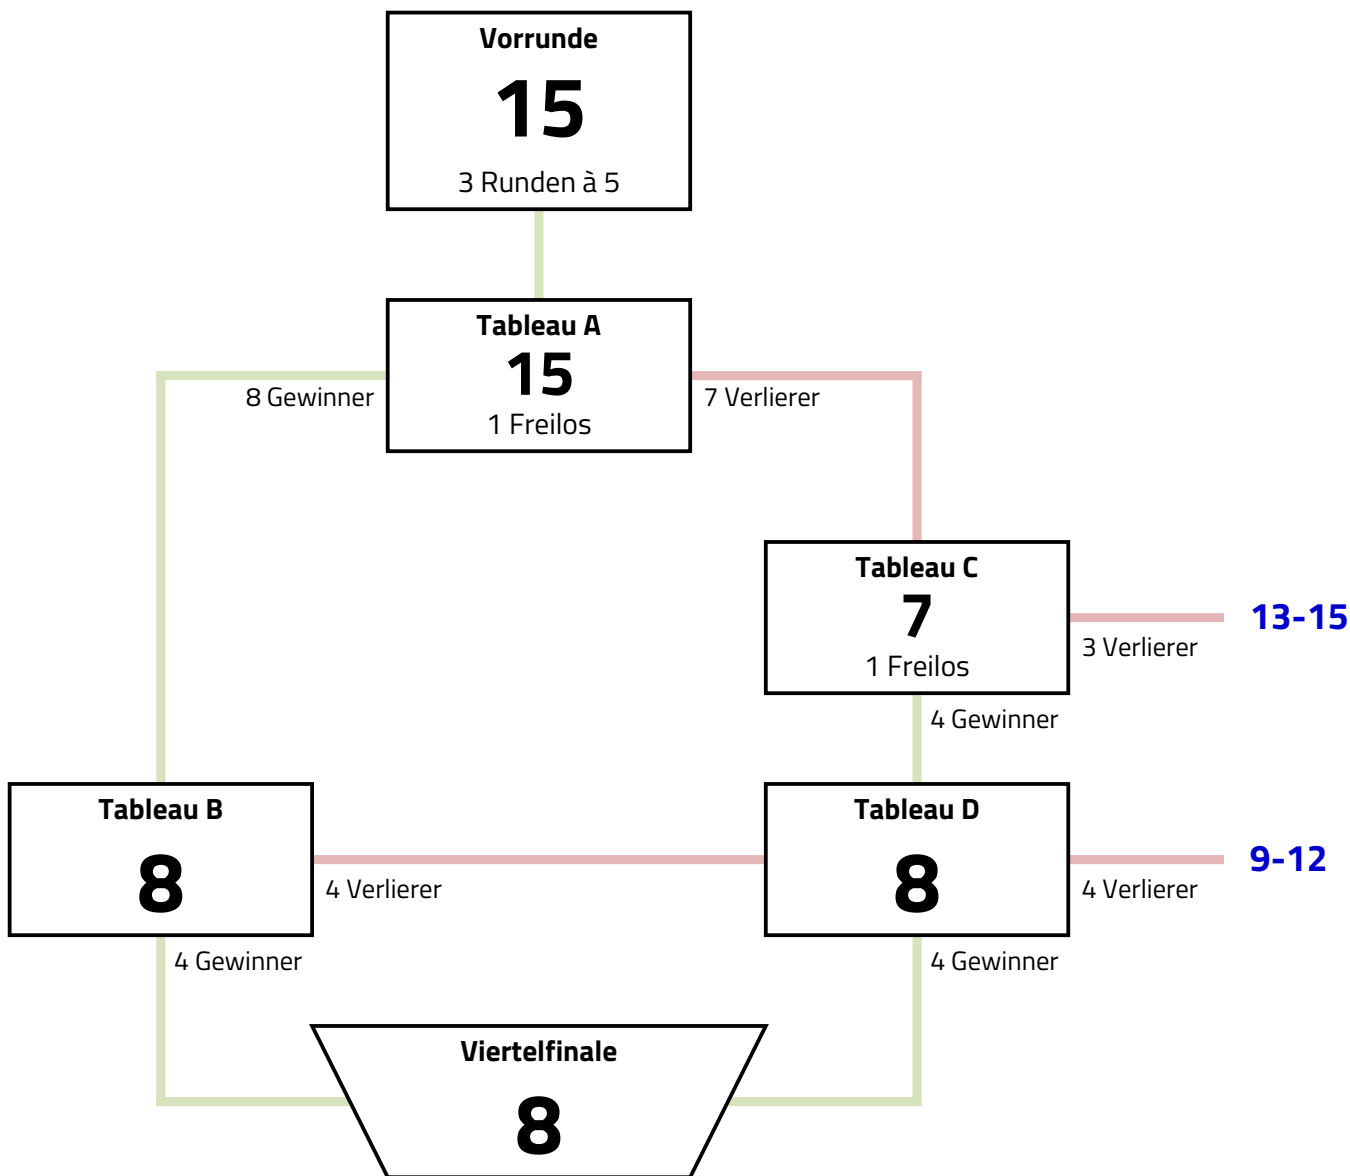

**Modus**

**Vorrunde mit 15 > unvollständiges 16er KO mit Hoffnungslauf**

Vereinszugehörigkeit wird in der Vorrunde beachtet. In der Direktausscheidung wird nicht nach Vereinszugehörigkeit verschoben. In den Hoffnungsläufen werden Wiederholungsgefechte vermieden. Der dritte Platz wird nicht ausgefochten.