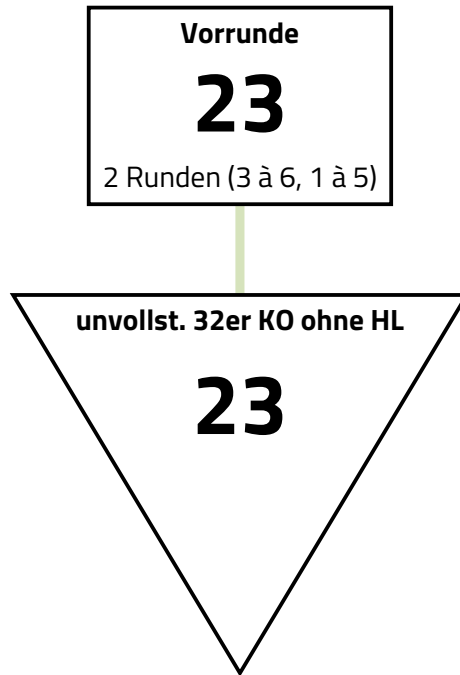

Modus

Vorrunde mit 23 > unvollständiges 32er KO ohne Hoffnungslauf

Vereinszugehörigkeit wird in der Vorrunde beachtet. In der Direktausscheidung wird nicht nach Vereinszugehörigkeit verschoben. Der dritte Platz wird nicht ausgefochten.