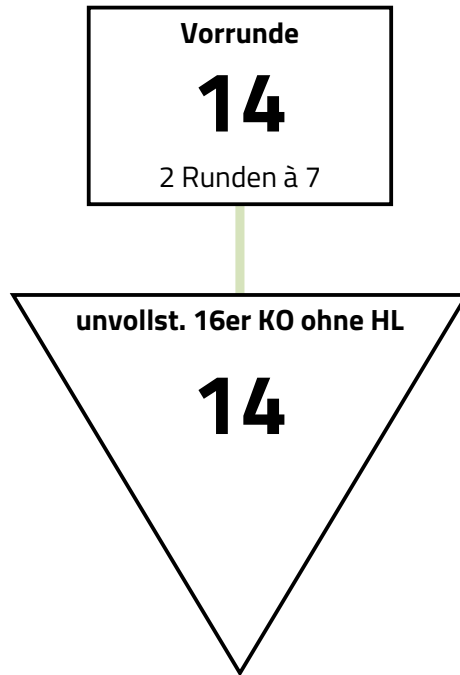

Modus

Vorrunde mit 14 > unvollständiges 16er KO ohne Hoffnungslauf

Vereinszugehörigkeit wird in der Vorrunde beachtet. In der Direktausscheidung wird nicht nach Vereinszugehörigkeit verschoben. Der dritte Platz wird nicht ausgefochten.