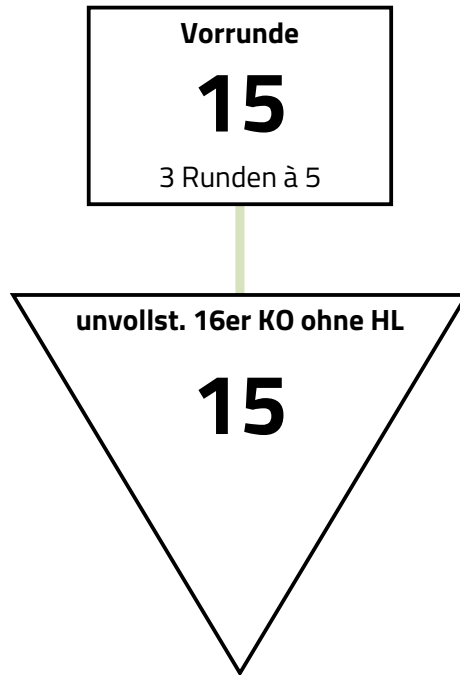

Modus

Vorrunde mit 15 > unvollständiges 16er KO ohne Hoffnungslauf

Vereinszugehörigkeit wird in der Vorrunde beachtet. In der Direktausscheidung wird nicht nach Vereinszugehörigkeit verschoben. Der dritte Platz wird nicht ausgefochten.