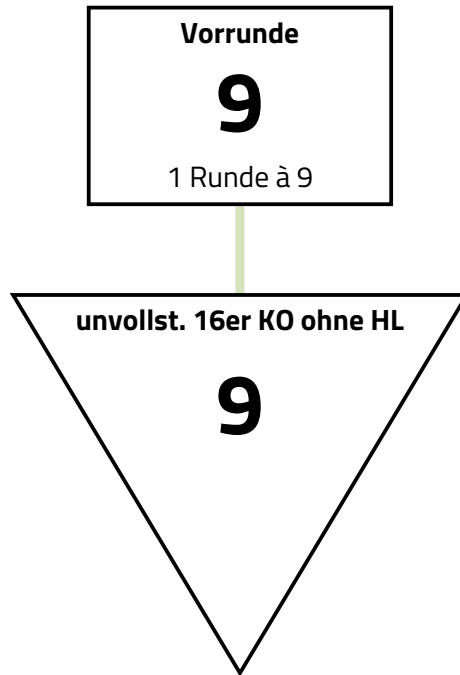

Modus

Vorrunde mit 9 > unvollständiges 16er KO ohne Hoffnungslauf

Vereinszugehörigkeit wird in der Vorrunde beachtet. In der Direktausscheidung wird nicht nach Vereinszugehörigkeit verschoben. Der dritte Platz wird nicht ausgefochten.