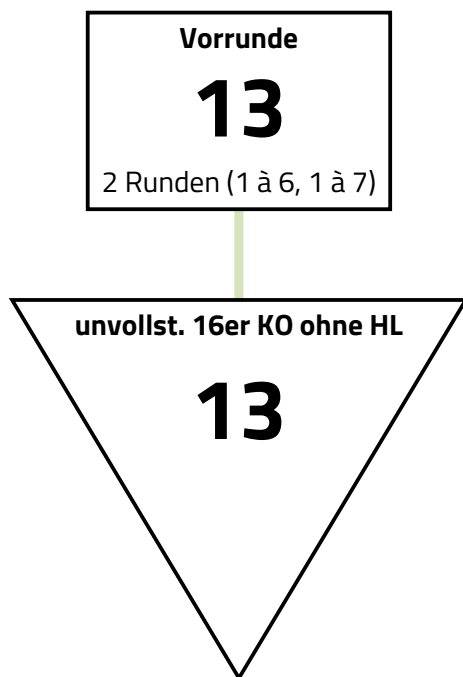

Modus

Vorrunde mit 13 > unvollständiges 16er KO ohne Hoffnungslauf

Vereinszugehörigkeit wird in der Vorrunde beachtet. In der Direktausscheidung wird nicht nach Vereinszugehörigkeit verschoben. Der dritte Platz wird nicht ausgefochten.

Marburger Stadtmeisterschaften, Marburg

Damenflorett U17

11. November 2023

Ergebnisse Vorrunde

Runde 1, Bahn 1									Quot	TD	gT	Pl
Kröpelin, Fenja	VFL Marburg	1	V	V	0	V	3	V	0,667	6	23	2
Rostomashvili, Anna	Wiesbadener FC	1	2	2	0	1	3	1	0,000	-22	8	7
Stenzel, Helen	Darmstädter FC	4	V	3	0	1	2	V	0,333	-5	17	5
Herwig, Finja	VFL Marburg	V	V	V	4	V	V	V	1,000	29	30	1
Brenner, Rahel	TV Jahn Siegen	2	V	V	1	5	V	3	0,500	3	21	4
Nierenberg, Emily	CTG Koblenz	V	V	V	0	1	6	V	0,667	1	21	3
Ilina, Victoria	TV Neu-Isenburg	0	V	0	0	V	2	7	0,333	-12	12	6