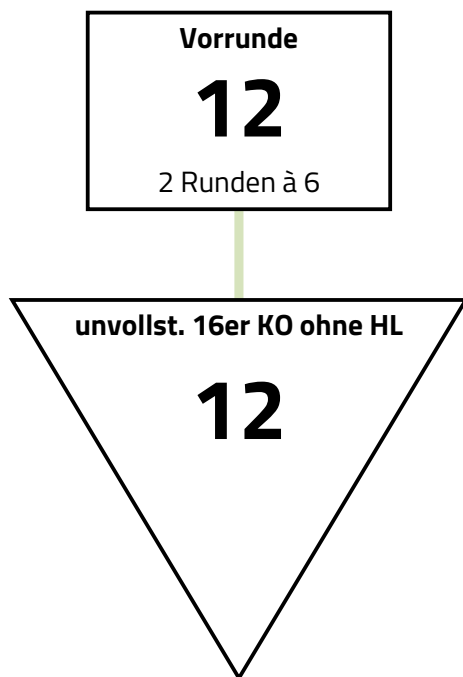

Modus

Vorrunde mit 12 > unvollständiges 16er KO ohne Hoffnungslauf

Vereinszugehörigkeit wird in der Vorrunde beachtet. In der Direktausscheidung wird nicht nach Vereinszugehörigkeit verschoben. Der dritte Platz wird nicht ausgefochten.