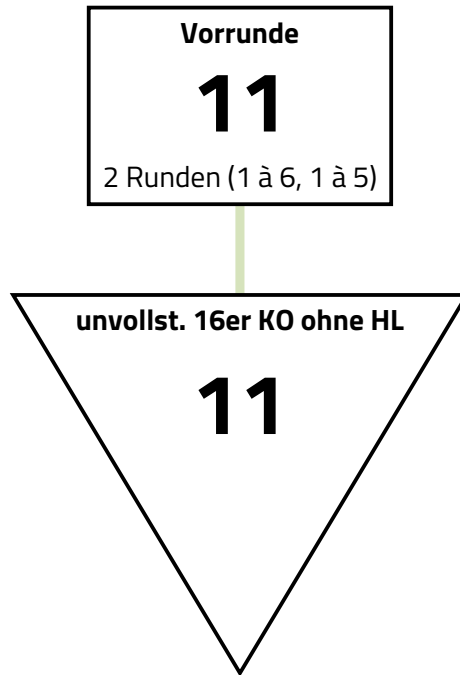

Modus

Vorrunde mit 11 > unvollständiges 16er KO ohne Hoffnungslauf

Vereinszugehörigkeit wird in der Vorrunde beachtet. In der Direktausscheidung wird nicht nach Vereinszugehörigkeit verschoben. Der dritte Platz wird nicht ausgefochten.