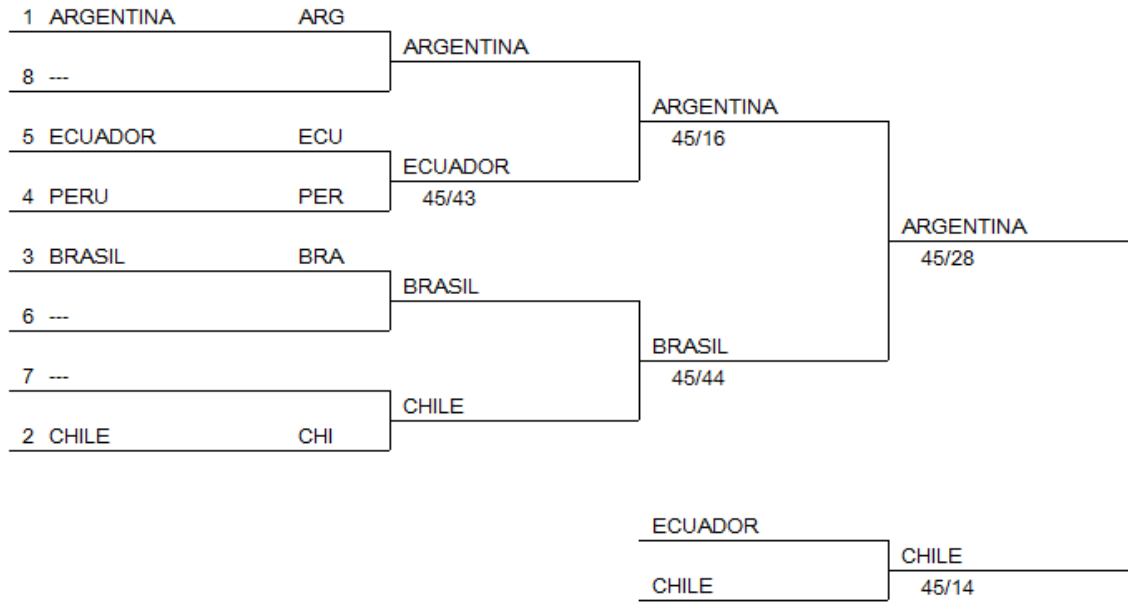

Asima

SABLE MASCULINO EQUIPOS

Asaltos de tabla final

Equipo :	ARGENTINA
1)	MULERO Guido Eduard
2)	DI TELLA Pascual Maria
3)	PEREZ GHERSI Alberto

Equipo :	BRASIL
4)	WHITAKER Arthur
5)	SEYTOUNLIAN William
6)	PEZZI Enrico

Apellido-nom	Score	Toques	Toques	Score	Apellido-nom
3) PEREZ GHERSI Alb	5	5	2	2	6) PEZZI Enrico
1) MULERO Guido Edu	10	5	2	4	5) SEYTOUNLIAN Willi
2) DI TELLA Pascual M	15	5	0	4	4) WHITAKER Arthur
1) MULERO Guido Edu	20	5	2	6	6) PEZZI Enrico
3) PEREZ GHERSI Alb	25	5	12	18	4) WHITAKER Arthur
2) DI TELLA Pascual M	30	5	5	23	5) SEYTOUNLIAN Willi
1) MULERO Guido Edu	35	5	1	24	4) WHITAKER Arthur
2) DI TELLA Pascual M	40	5	2	26	6) PEZZI Enrico
3) PEREZ GHERSI Alb	45	5	2	28	5) SEYTOUNLIAN Willi

Lima

Document EngardeXIV CAMPEONATO SUDAMERICANO MAYORES DE ESGRIMA
19/09/2012 11:32:05 a.m.

SABLE MASCULINO EQUIPOS
Villa Deportiva Club de Regatas Lima
LIMA - PERU 18 de Septiembre 2012

Cuartos de final