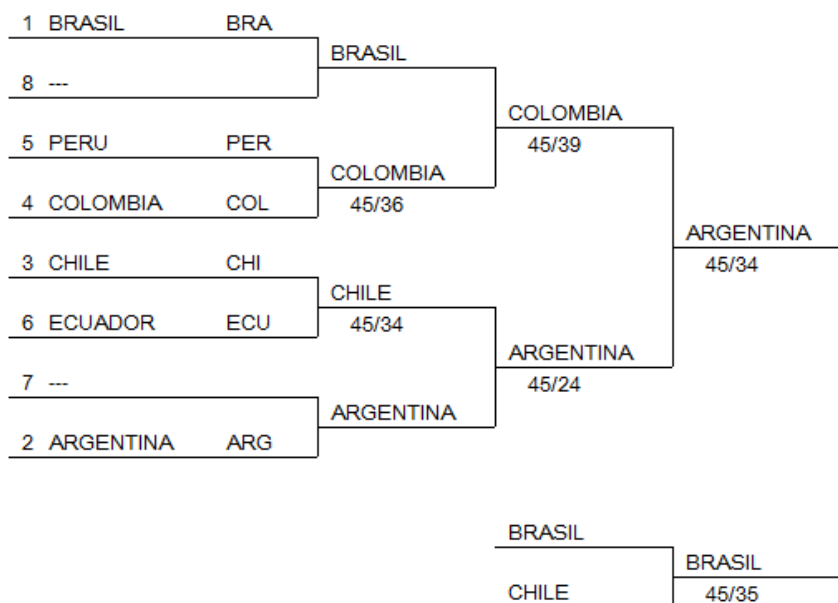

ESPADA FEMENINA EQUIPOS

Asaltos de tabla tercer lugar

Equipo :	BRASIL
1)	RODRIGUES Maria
2)	PONTES Ana
3)	DANTAS Bianca

Equipo :	CHILE
4)	LEPE ALARCON Andre
5)	LEPE ALARCON Rudy
6)	LEPE LAGUNA Javiera

Apellido-nom	Score	Toques	Toques	Score	Apellido-nom
3) DANTAS Bianca	5	5	5	5	6) LEPE LAGUNA Javi
1) RODRIGUES Maria	9	4	4	9	5) LEPE ALARCON Ru
2) PONTES Ana	14	5	6	15	4) LEPE ALARCON An
1) RODRIGUES Maria	17	3	3	18	6) LEPE LAGUNA Javi
3) DANTAS Bianca	25	8	6	24	4) LEPE ALARCON An
2) PONTES Ana	30	5	4	28	5) LEPE ALARCON Ru
1) RODRIGUES Maria	35	5	1	29	4) LEPE ALARCON An
2) PONTES Ana	40	5	3	32	6) LEPE LAGUNA Javi
3) DANTAS Bianca	45	5	3	35	5) LEPE ALARCON Ru

Apellido-nom	Score	Toques	Toques	Score	Apellido-nom
3) LOZANO Natalia	1	1	5	5	6) AGUERO Elida Sand
1) TOBAR Oriana	4	3	4	9	5) DI TELLA Clara Mari
2) RAMIREZ Paula	6	2	6	15	4) CHIUCHICH Andrea
1) TOBAR Oriana	9	3	5	20	6) AGUERO Elida Sand
3) LOZANO Natalia	15	6	5	25	4) CHIUCHICH Andrea
2) RAMIREZ Paula	18	3	2	27	5) DI TELLA Clara Mari
1) TOBAR Oriana	26	8	5	32	4) CHIUCHICH Andrea
2) RAMIREZ Paula	26	0	4	36	6) AGUERO Elida Sand
3) LOZANO Natalia	34	8	9	45	5) DI TELLA Clara Mari

Document Engarde
19/09/2012 10:36:16 a.m.

XXIV CAMPEONATO SUDAMERICANO DE MAYORES

ESPADA FEMENINA EQUIPOS

Villa Olimpica Club Regatas Lima

Lima - Perú 18 de Septiembre de 2012

Cuartos de final

Document Engarde
19/09/2012 10:46:04 a.m.

XXIV CAMPEONATO SUDAMERICANO DE MAYORES

ESPADA FEMENINA EQUIPOS

Villa Olimpica Club Regatas Lima

Lima - Perú 18 de Septiembre de 2012

Clasificación general final (orden por rango)

clas	apellido-nom	nación
1	ARGENTINA	ARG
2	COLOMBIA	COL
3	BRASIL	BRA
4	CHILE	CHI
5	PERU	PER
6	ECUADOR	ECU