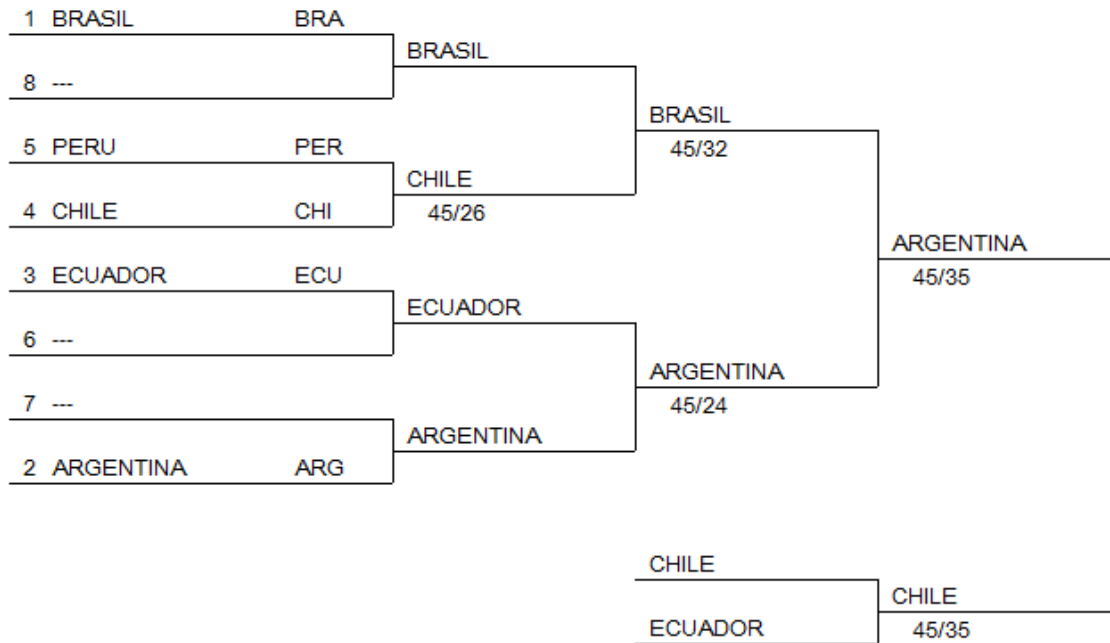

Lima

Document Engarde
19/09/2012 06:00:46 p.m.

XXIV CAMPEONATO SUDAMERICANO DE MAYORES

SABLE FEMENINO EQUIPOS

Villa Olimpica Club Regatas de Lima - PERU

Lima - PERÚ 19 de Septiembre de 2012

Cuartos de final

Document Engarde
19/09/2012 05:59:08 p.m.

XXIV CAMPEONATO SUDAMERICANO DE MAYORES

SABLE FEMENINO EQUIPOS

Villa Olimpica Club Regatas de Lima - PERU

Lima - PERÚ 19 de Septiembre de 2012

Clasificación general final (orden por rango)

clas	apellido-nom	nación
1	ARGENTINA	ARG
2	BRASIL	BRA
3	CHILE	CHI
4	ECUADOR	ECU
5	PERU	PER