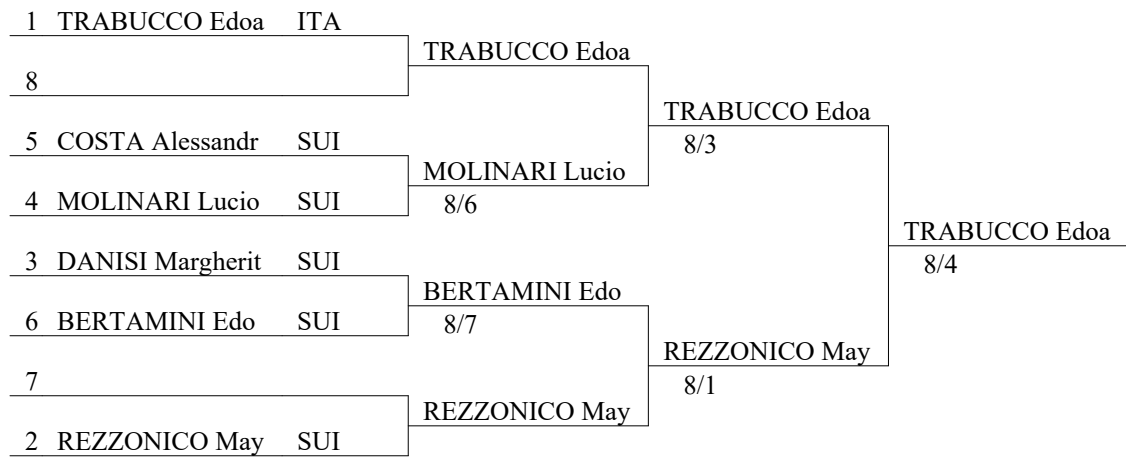

Coppa Città di Lugano - POUSSINS M-F

Quarti di finale

Classifica, turno n° 2 (in ordine di posizione)

pos.	nome cognome	sigla/zona/iV/Aeg.	alq.	SD	gruppo
1	TRABUCCO Edoa	ITA	0,900	24	36 Qlf.
2	REZZONICO May	SUI	0,900	18	38 Qlf.
3	DANISI Margherit	SUI	0,400	-5	29 Qlf.
4	MOLINARI Lucio	SUI	0,400	-9	27 Qlf.
5	COSTA Alessandr	SUI	0,300	-9	25 Qlf.
6	BERTAMINI Edo	SUI	0,100	-19	20 Qlf.