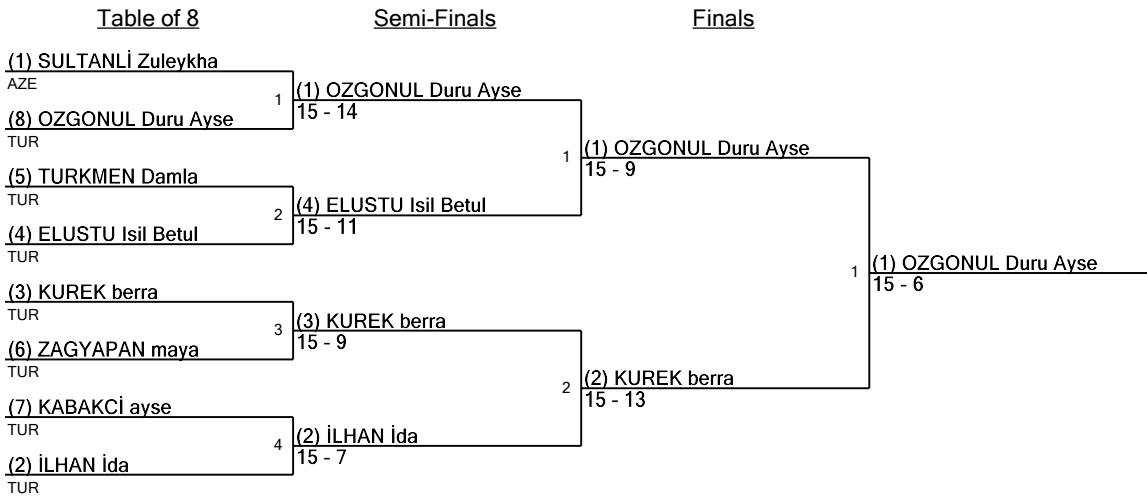

U-14 Women's Saber - Round #2 - DE (Table of 8)

U-14 Women's Saber Final Ranking

Tournament: Antalya - EFC U14 Circuit - Uluslararası Çocuk Kupası
Date: 22 Nisan 2023 Cumartesi - 11:10
FIE Document: FE_FIE_0012

Place	Name	Country
1	OZGONUL Duru Ayse	TUR
2	KUREK berra	TUR
3T	İLHAN İda	TUR
3T	ELUSTU İsil Betul	TUR
5	SULTANLİ Zuleykha	AZE
6	TURKMEN Damla	TUR
7	ZAGYAPAN maya	TUR
8	KABAKCI ayse	TUR
9	AYTEKİN Zeynep	TUR
10	YİLMAZ zeren	TUR
11T	CİHAN ruzgar nil	TUR
11T	GUNDOGAN Hayat	TUR
13	UYAROGLU bilge	TUR
14	KAYA Lara	TUR
15	KOCAMANDENCI ecrin	TUR
16	VURAL Sude Naz	TUR
17	DASCI alya	TUR
18	DİKYOL Nehir Umay	TUR
19	GULERER ilayda linda	TUR
20	KURUCAY nisa	TUR
21	BASKALAR ecrin duru	TUR
22	BAYDİL ırmak	TUR
23	KANLİ ece	TUR
24	CEVHEROGLU yagmur	TUR
25	CICEK ecem	TUR
26	SULUBEY Lina	TUR
27	BAYRAK İrem Melek	TUR
28T	BAYDİL Nehir	TUR
28T	BULBUL selin	TUR
30	OZOGUL alya nehir	TUR
31	KARASEHIRLİ zeynep efsane	TUR
32	ARSLAN Elizan Tuana	TUR
33	YANKİN kayra elif	TUR
34	SOZENER derin	TUR
35	SALMAN Defne	TUR
36	YILDİRİM elif derin	TUR
37	ALTAN Naz	TUR
38	ENGİN ayse beril	TUR
39	TURHAN RAVZA PELİN	TUR
40	BİLGİN Derin	TUR
41	SAKARYA Hazal	TUR
42	GUNER didem	TUR
43	CORUK serpil	TUR
44T	EFE Derin	TUR
44T	KUREK beren	TUR
46	CENDEK aysegul	TUR
47	BOZKUS elanas	TUR
48	CELEP Duru	TUR
49	UNLU ece	TUR
50	OZKOK ekin deniz	TUR
51	ALGAN ece	TUR
52	AYDOGAN mina	TUR
53	İNANOZ melis	TUR
54	AYDOGAN kubranur	TUR
55T	İSİKYILDIZ nehir	TUR
55T	DOKMEN ada doga	TUR
57	SANLİ İina ada	TUR
58	GUNGOR selin buke	TUR
59	NAFİLE Masal	TUR
60	OZKİLİC seven beril	TUR
61	GULERYUZ fatma	TUR
62	DOKUZLARDAN ASYA	TUR
63	AVSAR defne	TUR
64	KVINIKADZE TAMAR	GEO
65	YASAR maya	TUR
66	TURKAY nisa	TUR
67	BOZKUS rengin	TUR
68	SARİCANBAZ elif serra	TUR