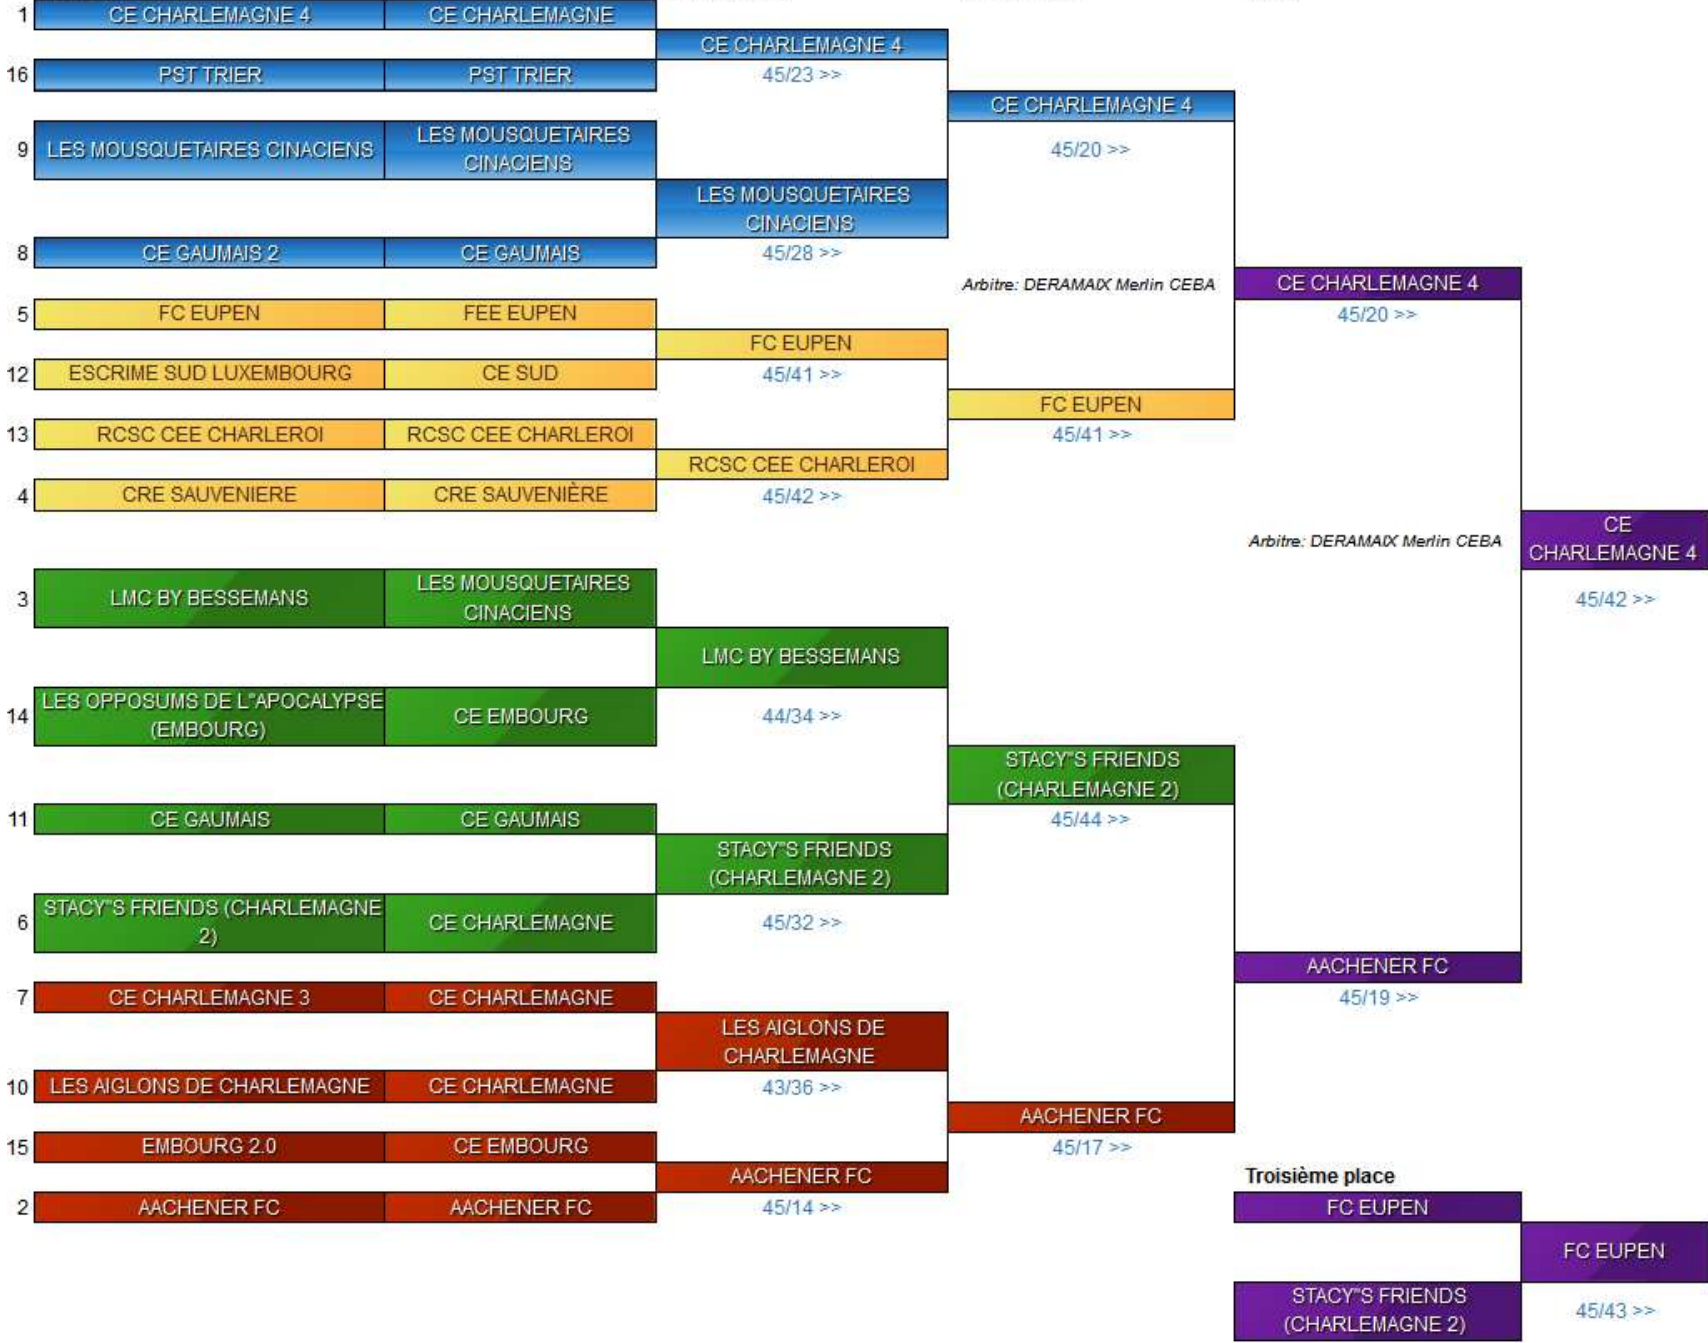

Tour de Poules

Poule No 1						V/M	Indice	TD
EMBOURG 2.0			35	29	28	0.000	-43	92
CE GAUMAIS	V			31	16	0.333	-33	92
STACY'S FRIENDS (CHARLEMAGNE 2)	V	V			23	0.667	8	113
LMC BY BESSEMANS	V	V	V			1.000	68	135

Poule No 2						V/M	Indice	TD
ESCRIME SUD LUXEMBOURG		18	29	V		0.333	-40	92
CE CHARLEMAGNE 4	V		V	V		1.000	79	135
FC EUPEN	V	21		V		0.667	12	111
PST TRIER	42	17	25			0.000	-51	84

Poule No 3						V/M	Indice	TD
RCSC CEE CHARLEROI		43	42	27		0.000	-23	112
CE GAUMAIS 2	V		V	16		0.667	-23	106
LES AIGLONS DE CHARLEMAGNE	V	41		22		0.333	-24	108
AACHENER FC	V	V	V			1.000	70	135

Poule No 4						V/M	Indice	TD
LES MOUSQUETAIRES CINACIENS			V	44	38	0.333	1	127
LES OPOSSUMS DE L'APOCALYPSE (EMBOURG)		36		44	29	0.000	-24	109
CE CHARLEMAGNE 3		V	V44		44	0.667	0	133
CRE SAUVENIERE		V	V44	V		1.000	23	134

Classement des poules

Rg	Nom	Vic/match	Ind.	TD
1	CE CHARLEMAGNE 4	1.000	79	135
2	AACHENER FC	1.000	70	135
3	LMC BY BESSEMANS	1.000	68	135
4	CRE SAUVENIERE	1.000	23	134
5	FC EUPEN	0.667	12	111
6	STACY'S FRIENDS (CHARLEMAGNE 2)	0.667	8	113
7	CE CHARLEMAGNE 3	0.667	0	133
8	CE GAUMAIS 2	0.667	-23	106
9	LES MOUSQUETAIRES CINACIENS	0.333	1	127
10	LES AIGLONS DE CHARLEMAGNE	0.333	-24	108
11	CE GAUMAIS	0.333	-33	92
12	ESCRIME SUD LUXEMBOURG	0.333	-40	92
13	RCSC CEE CHARLEROI	0.000	-23	112
14	LES OPOSSUMS DE L'APOCALYPSE (EMBOURG)	0.000	-24	109
15	EMBOURG 2.0	0.000	-43	92
16	PST TRIER	0.000	-51	84

Tableau de 16

Tableau de 8

Demi-finales

Finale

Arbitre: DERAMAIX Merlin CEBA

Arbitre: DERAMAIX Merlin CEBA

Troisième place