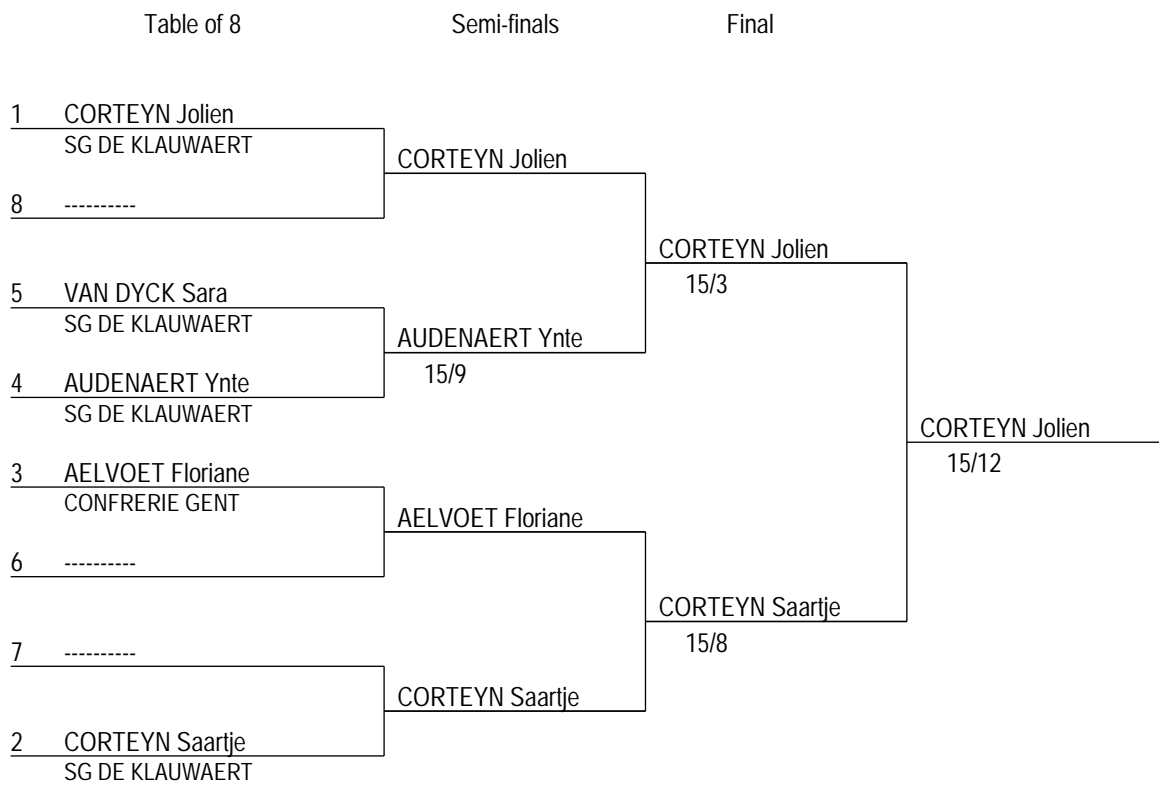

U20 Sabre D / Sabel D

Ranking after all poule rounds (5 fencers)

Rank	Name	Club	V/M	HS-HR	HS	Q/E
1	CORTEYN Jolien	SG DE KLAUWAERT	1.000	16	20	qualified
2	CORTEYN Saartje	SG DE KLAUWAERT	0.750	8	18	qualified
3	AELVOET Floriane	CONFRERIE GENT	0.500	-3	13	qualified
4	AUDENAERT Ynte	SG DE KLAUWAERT	0.250	-9	10	qualified
5	VAN DYCK Sara	SG DE KLAUWAERT	0.000	-12	8	qualified

U20 Sabre D / Sabel D