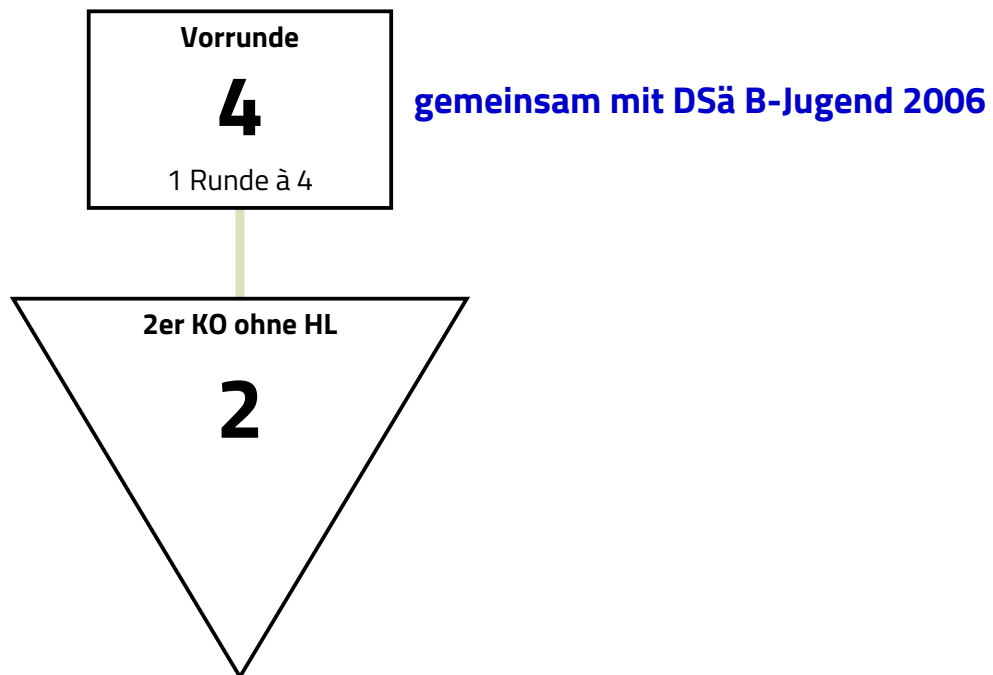

Modus

Vorrunde mit 4 > 2er KO

Vereinszugehörigkeit wird in der Vorrunde beachtet. In der Direktausscheidung wird nicht nach Vereinszugehörigkeit verschoben. Der dritte Platz wird nicht ausgefochten.

Die Vorrunden werden gemeinsam mit DSä B-Jugend 2006 ausgetragen.

Merck-Jugendpokal, Darmstadt

Damensäbel B-Jugend 2005

3. März 2019

Ergebnisse Vorrunde (gemeinsamer Durchgang mit DSä B-Jugend 2006)

Runde 1					Quot	TD	gT	Pl	
Faubel, Johanna	TV Alsfeld	1	V	0	V	0,667	1	10	3
Kneussel, Marie	TV Alsfeld	1	2	3	4	0,000	-7	8	4
Protz, Lena	TV Alsfeld	V	V	3	3	0,667	5	13	1
Huck, Helena	TV Alsfeld	3	V	V	4	0,667	1	13	2