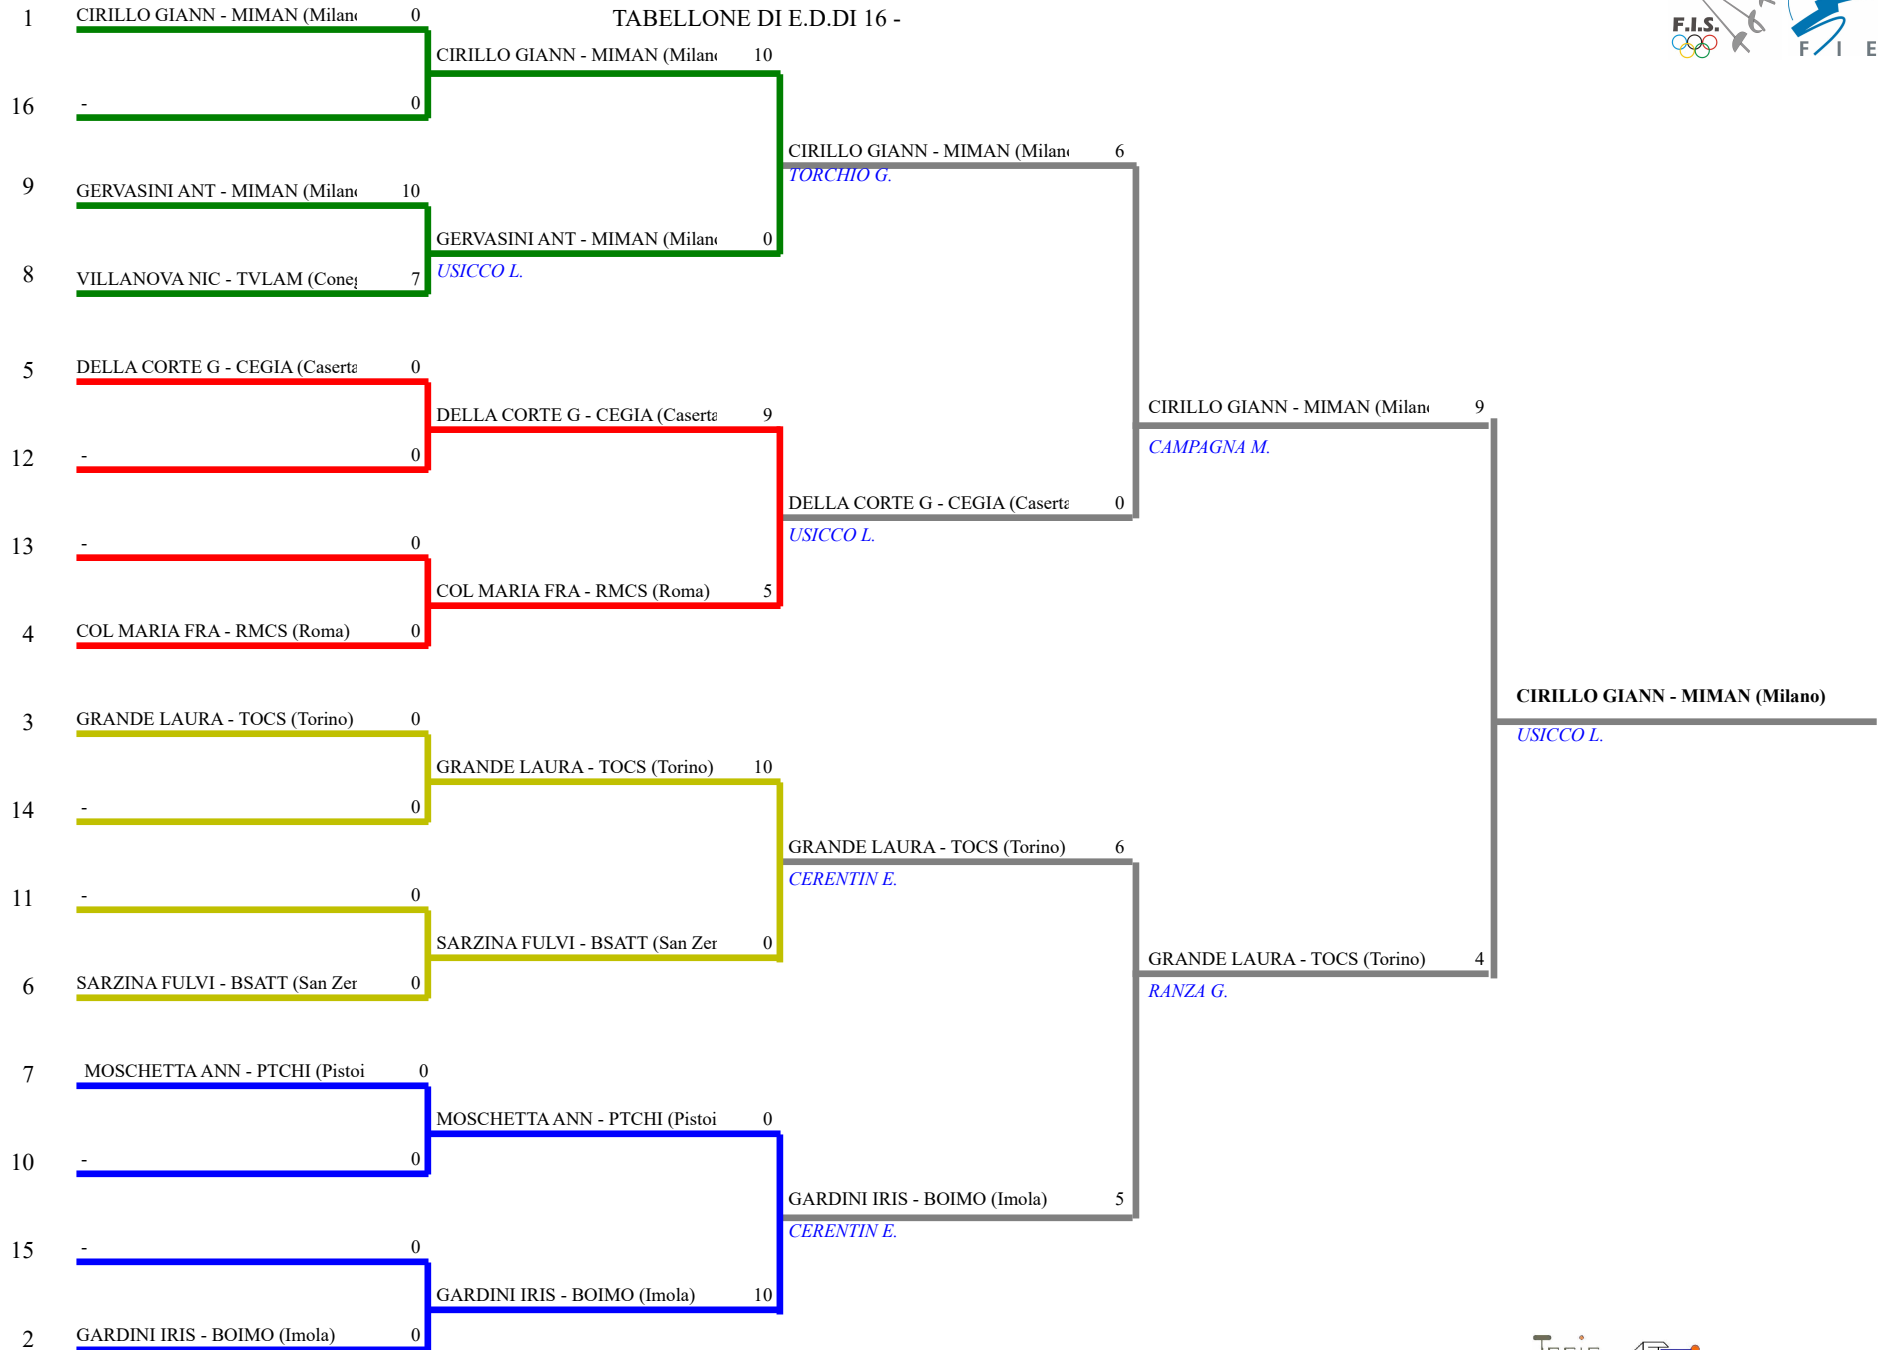

Fioretto femminile Cat.3 (60+)

TABELLONE DI E.D.DI 16 -

Classifica, turno n° 1 (in ordine di posizione)

pos.	nome cognome	sigla/zona/iV/Aeg.	alq.	SD	gruppo
1	CIRILLO Gianna	1.000	17	30	Qlf.
2	GARDINI Iris	0.875	17	34	Qlf.
3	GRANDE Laura	0.750	15	34	Qlf.
4	COL Maria Franca	0.625	10	30	Qlf.
5	DELLA CORTE G	0.500	5	26	Qlf.
6	SARZINA Fulvia	0.250	-11	19	Qlf.
7	MOSCHETTA An	0.250	-14	18	Qlf.
8	VILLANOVA Nic	0.250	-18	14	Qlf.
9	GERVASINI Anto	0.000	-21	19	Qlf.