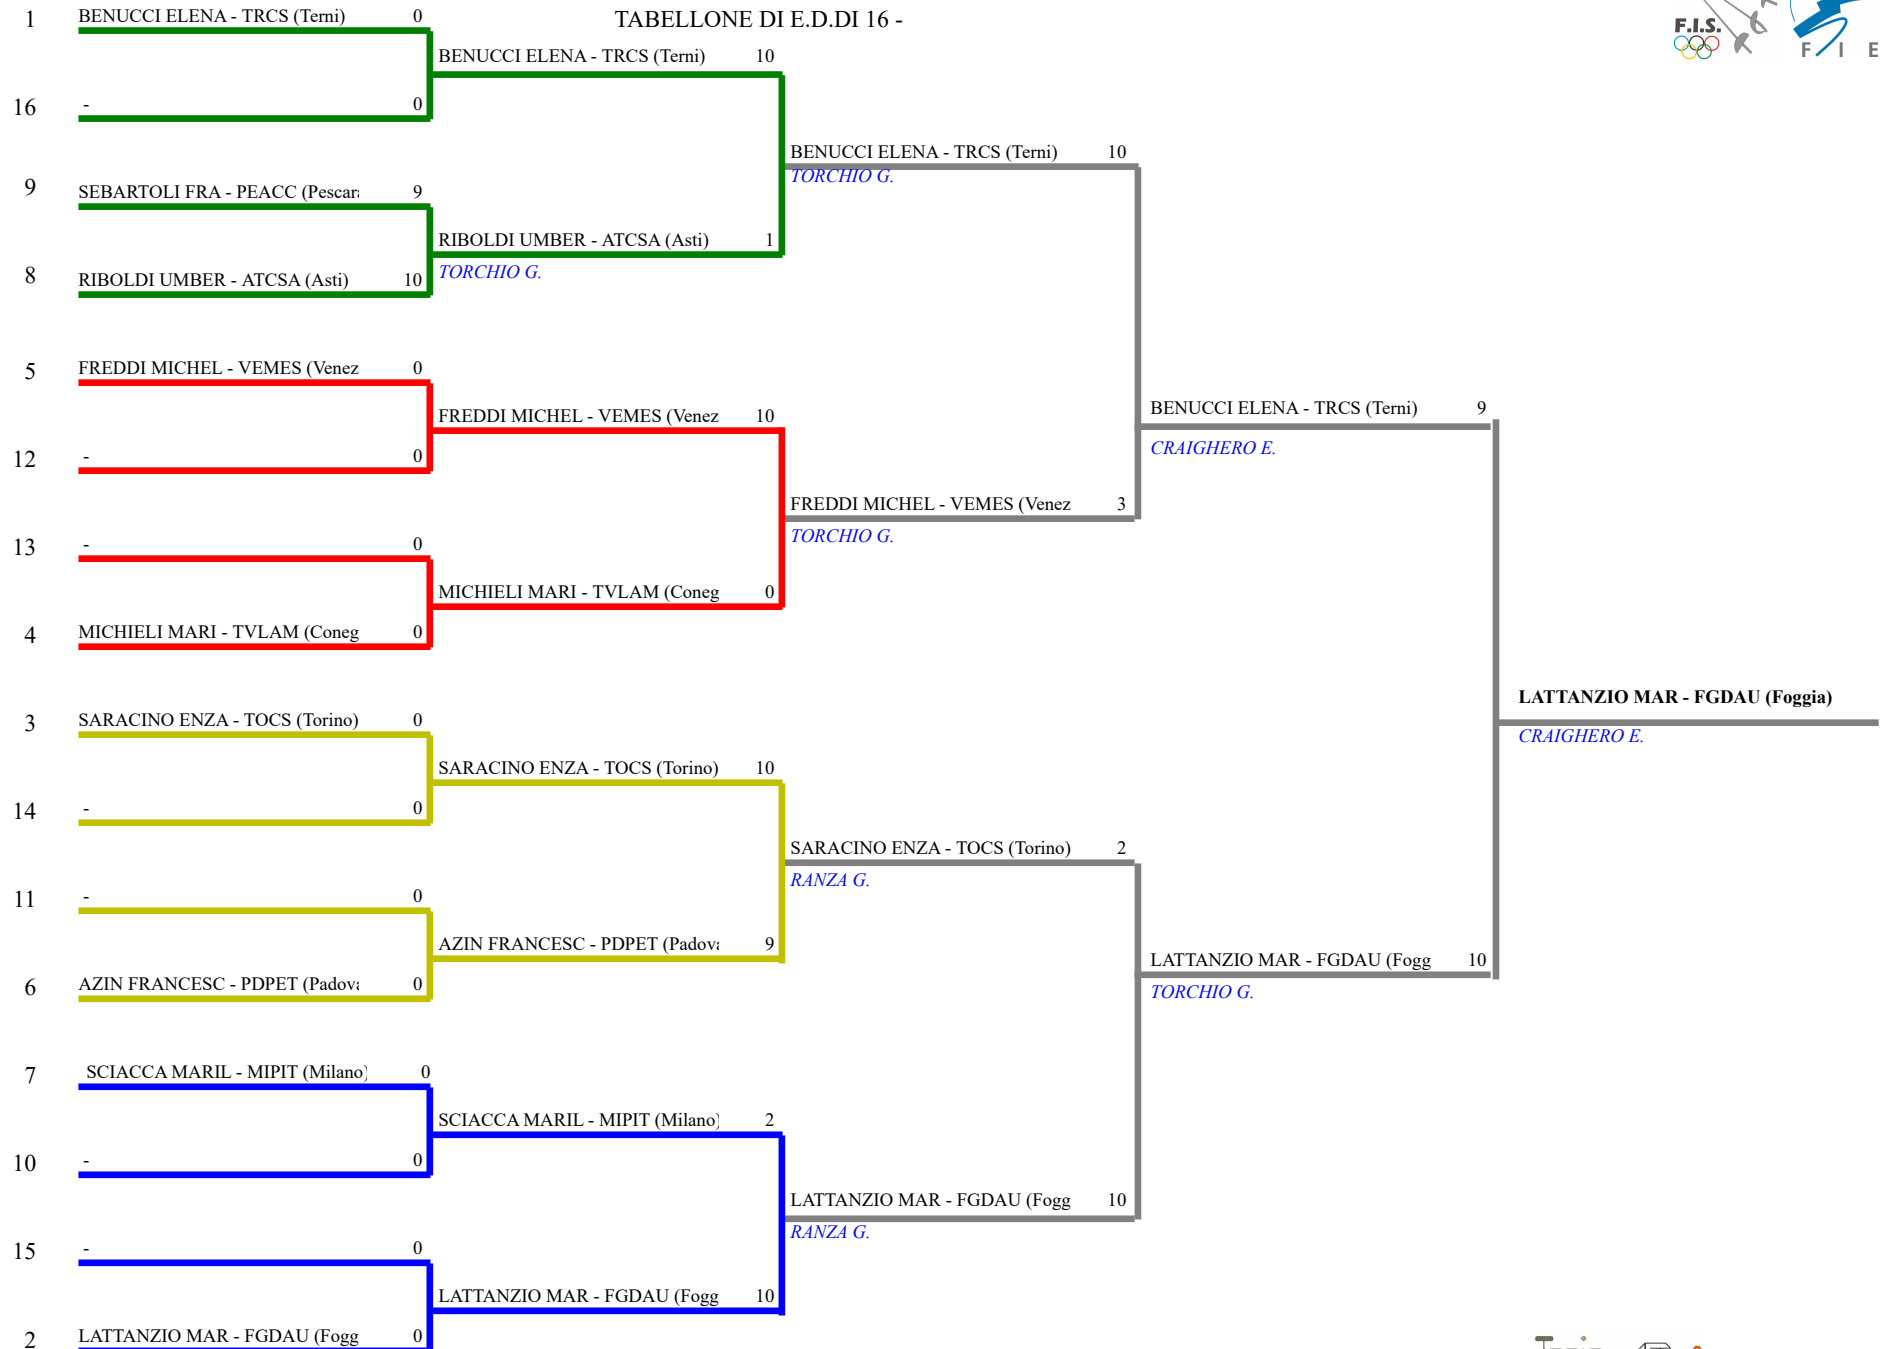

FEDERAZIONE ITALIANA SCHERMA
FEDERATION INTERNATIONALE D'ESCRIME

Classifica definitiva Fioretto femminile
1 Cat.2 (50+)

1^ Prova Circuito Nazionale Master 6 Armi

Conegliano (TV) - 1^ Prova Circuito Nazionale

Stampa: 28/10/2018 12:49

<u>Classifica</u>	<u>NumFis</u>	<u>Cognome</u>	<u>Nome</u>	<u>Del</u>	<u>Denominazione</u>
1	644940	LATTANZIO	MARIA GRAZIA	02/06/67	DAUNO FOGGIA
2	105268	BENUCCI	ELENA	30/12/69	CIRCOLO DELLA SCHERMA TERNI
3	660203	SARACINO	ENZA	17/08/63	CLUB SCHERMA TORINO
	660372	FREDDI	MICHELA	09/07/68	CIRCOLO SCHERMA MESTRE
5	634699	MICHIELI	MARIAGRAZIA	10/09/60	LAME GIALLO BLU - TREVISO
6	667936	AZIN	FRANCESCA	17/02/62	PETRARCA SCHERMA M°RYSZARD ZUB
7	606622	SCIACCA	MARILENA	09/12/60	SCHERMA CARIPLO PICCOLO TEATRO MILAN
8	687513	RIBOLDI	UMBERTA	10/07/64	CLUB SCHERMA ASSOCIATI
9	639133	SEBARTOLI	FRANCA	03/09/67	ACCADEMIA SCHERMA PESCARA

Fioretto femminile Cat.2 (50+)

TABELLONE DI E.D.DI 16 -

Classifica, turno n° 1 (in ordine di posizione)

pos.	nome cognome	alq.	SD	V/A	gruppo
1	BENUCCI Elena	32	39	1.000	Qlf.
2	LATTANZIO Mari	19	37	0.875	Qlf.
3	SARACINO Enza	12	34	0.750	Qlf.
4	MICHIELI Mariag	8	33	0.625	Qlf.
5	FREDDI Michela	2	30	0.500	Qlf.
6	AZIN Francesca	-12	21	0.375	Qlf.
7	SCIACCA Marilen	-15	17	0.250	Qlf.
8	RIBOLDI Umberta	-22	16	0.125	Qlf.
9	SEBARTOLI Fran	-24	16	0.000	Qlf.