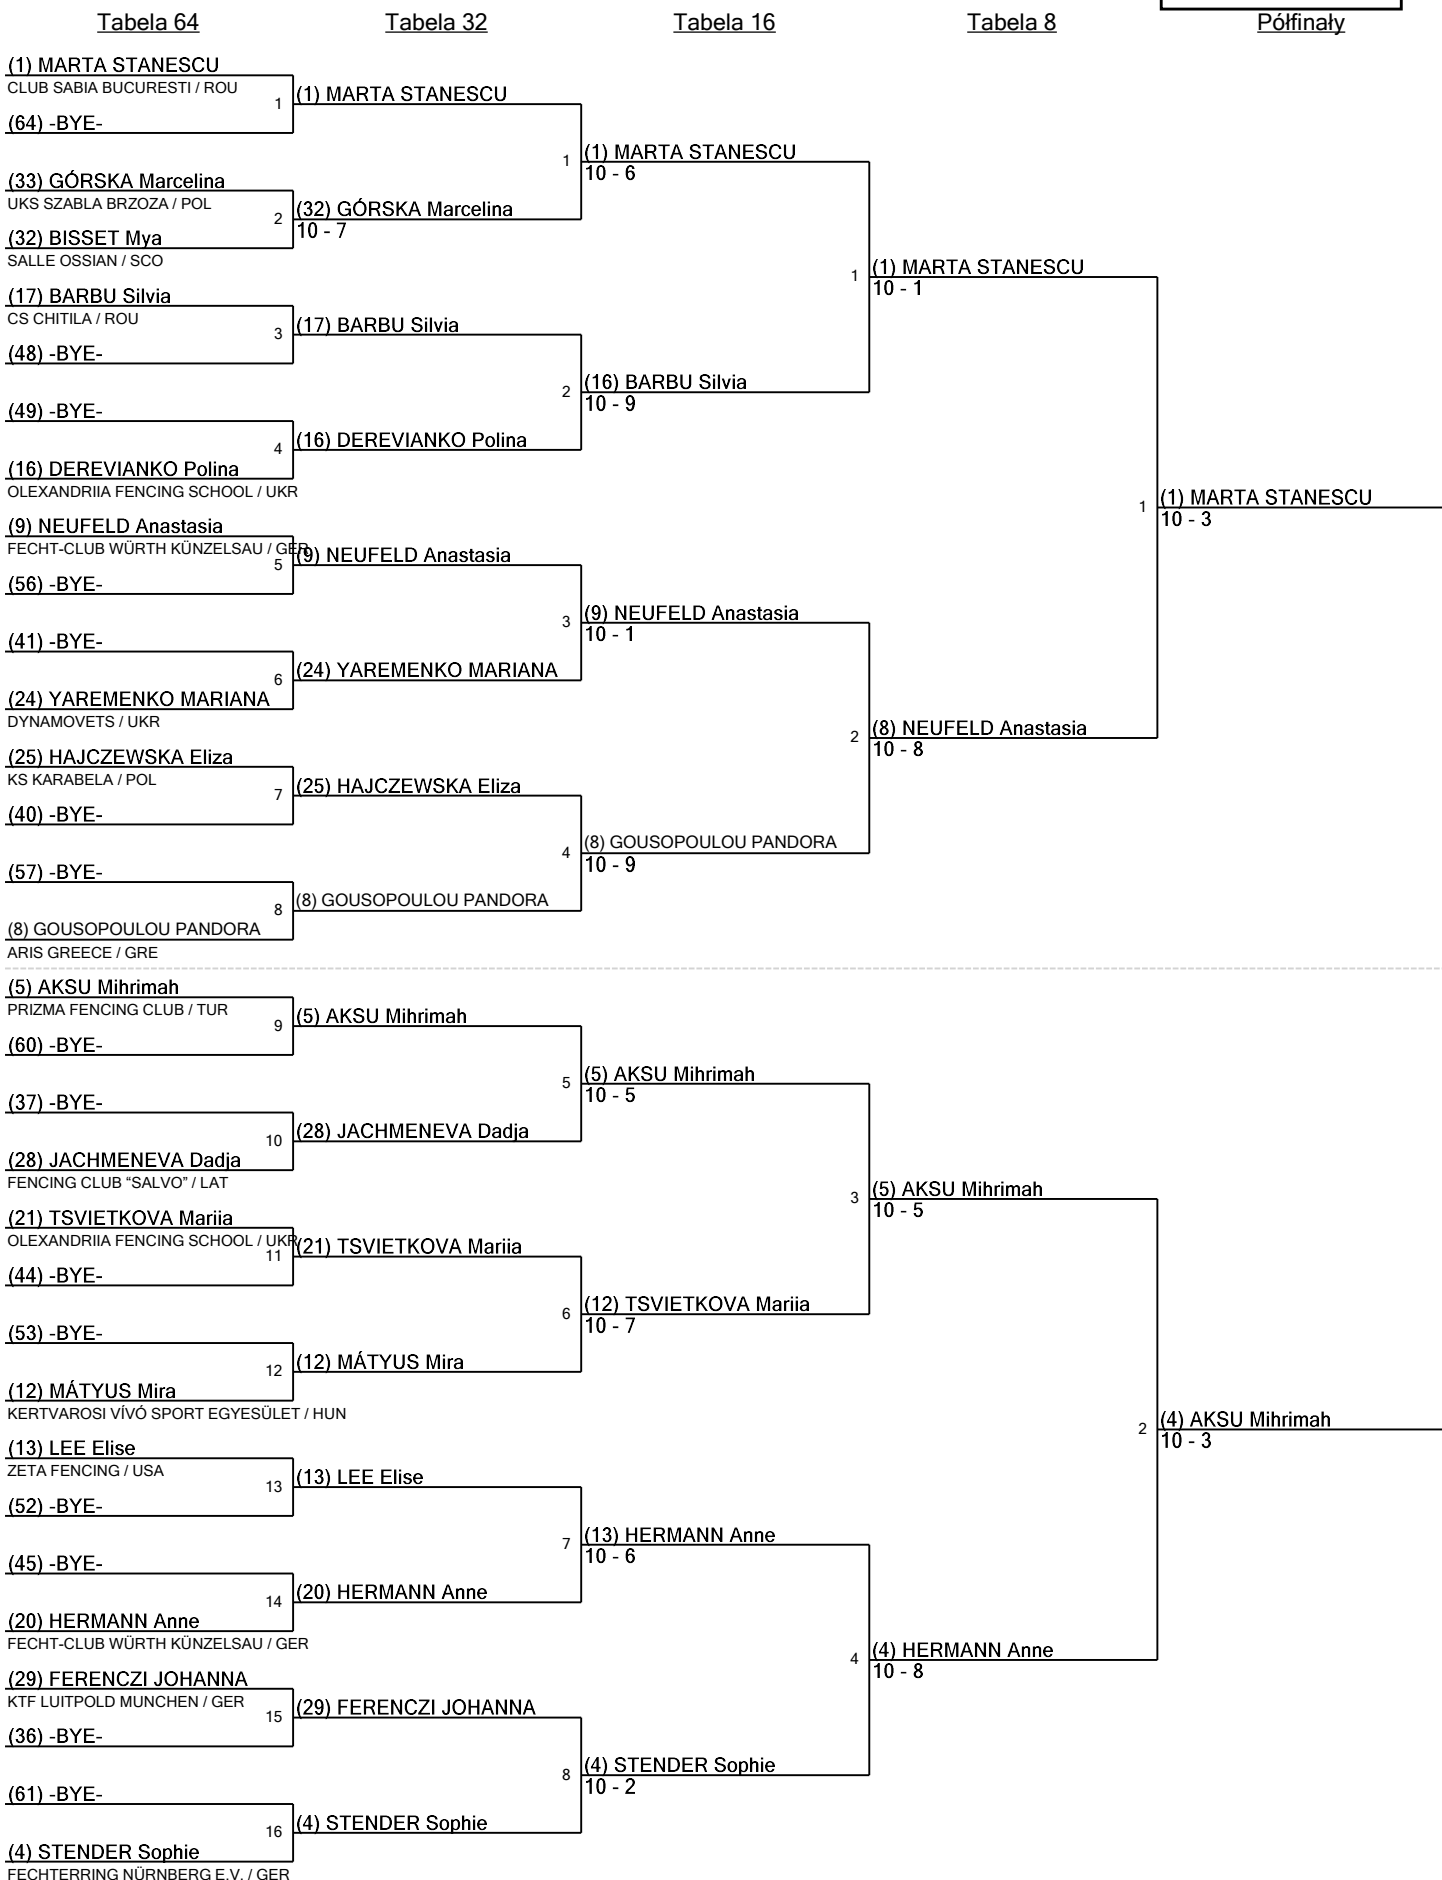

www.FencingTime.com

U-11 Girls' Saber

Rozstawienie dla Runda nr 2 - pucharowa

U11XS

Turniej: Challenge Wratistlavia
Data: poniedziałek, 25 marca 2024 - 13:00
Dokument FIE: FE_FIE_0008

Rozstawienie	Nazwisko	Klub	Kraj	V	V/M	TZ	TO	Ind
1	MARTA STANESCU	CLUB SABIA BUCURESTI	ROU	6	1,00	24	2	+22
2	KAVZAN DURU	BALESTRA ESKRİM İSTANBUL	TUR	6	1,00	24	6	+18
3	APFELBACH Liv	FECHT-CLUB WÜRTH KÜNZELSAU	GER	6	1,00	24	7	+17
4	STENDER Sophie	FECHTERRING NÜRNBERG E.V.	GER	5	1,00	20	5	+15
5	AKSU Mihrimah	PRIZMA FENCING CLUB	TUR	6	1,00	24	10	+14
6	GHEORGHE Larisa	STEUAU BUCHAREST	ROU	5	1,00	20	10	+10
7	BOJAGIC Nadja	FECHTERRING NÜRNBERG E.V.	GER	5	0,83	22	7	+15
8	GOUSOPOULOU PANDORA	ARIS GREECE	GRE	5	0,83	21	10	+11
9	NEUFELD Anastasia	FECHT-CLUB WÜRTH KÜNZELSAU	GER	5	0,83	20	9	+11
10	HSUAN Tory	PAUL DAVIS FENCING ACADEMY	TPE	5	0,83	21	12	+9
11	ANASTASIOU ELENI	ILISIAKOS	GRE	4	0,80	17	4	+13
12	MÁTYUS Mira	KERTVAROSI VÍVÓ SPORT EGYESÜLET	HUN	4	0,80	19	8	+11
13	LEE Elise	ZETA FENCING	USA	4	0,80	19	9	+10
14	WIEKHORST Loreley	TSG-EISLINGEN	GER	4	0,80	18	12	+6
15	IONESCU Mara	RIPOSTA BUCHAREST	ROU	4	0,67	20	9	+11
16	DEREVIANKO Polina	OLEXANDRIIA FENCING SCHOOL	UKR	4	0,67	18	14	+4
17	BARBU Silvia	CS CHITILA	ROU	4	0,67	18	17	+1
18	KÖHLER Marlene	FECHT-CLUB WÜRTH KÜNZELSAU	GER	3	0,60	14	14	0
19	YAKOVCHUK Sofiia	RIVNE FENCING SCHOOL	UKR	3	0,60	13	15	-2
20	HERMANN Anne	FECHT-CLUB WÜRTH KÜNZELSAU	GER	3	0,50	21	15	+6
21	TSVIETKOVA Mariia	OLEXANDRIIA FENCING SCHOOL	UKR	3	0,50	17	12	+5
22	GRIBAVIOTI Ilianna	APOLLON FENCING CLUB	GRE	3	0,50	17	15	+2
23	ROUT Amelie	PSV - ROSTOCK E.V.	GER	2	0,40	16	15	+1
24	YAREMENKO MARIANA	DYNAMOVETS	UKR	2	0,40	16	16	0
25	HAJCZEWSKA Eliza	KS KARABELA	POL	2	0,40	15	15	0
26	CASEY Sophia	PAUL DAVIS FENCING ACADEMY	GBR	2	0,40	11	17	-6
27	BUJARA Emilia	TV RATINGEN	GER	2	0,33	17	17	0
28	JACHMENEVA Dadja	FENCING CLUB "SALVO"	LAT	2	0,33	17	19	-2
29	FERENCZI JOHANNA	KTF LUITPOLD MUNCHEN	GER	2	0,33	14	17	-3
30	CLARA STANESCU	CLUB SABIA BUCURESTI	ROU	2	0,33	16	20	-4
31	BOCHENEK Matylida	ZAGŁĘBIOWSKI KLUB SZERMIERCZY	POL	2	0,33	13	19	-6
32	BISSET Mya	SALLE OSSIAN	SCO	2	0,33	13	20	-7
33	GÓRSKA Marcelina	UKS SZABLA BRZOZA	POL	2	0,33	14	22	-8
34	ELLIS Thea	PAUL DAVIS FENCING ACADEMY	GBR	2	0,33	10	19	-9
35	SKLARA IRINA	STORT VALLEY SABRE CLUB	GBR	1	0,20	14	16	-2
36	SLOWIAKOWSKA Rozalia	WREXHAM FC	WAL	1	0,20	10	17	-7
37	SIVANATHAN Kya	PAUL DAVIS FENCING ACADEMY	GBR	1	0,20	10	18	-8
38	ZABŁOCKA Alina	KS CRACOVIA 1906.	POL	1	0,20	8	19	-11
39	BALTRUSHEVICH Nika	GKS	POL	1	0,20	6	17	-11
40	GONERA Kalina	O.Ś. AZS POZNAŃ	POL	1	0,17	8	20	-12
41	BULOVA Emma	SK HOUSTKA	CZE	1	0,17	5	23	-18
42	BONDAR ISABELL	PSV - ROSTOCK E.V.	GER	1	0,17	4	23	-19
43	MIZAK Stefania	KS CRACOVIA 1906.	POL	0	0,00	7	24	-17
44	HIRST Ella	PAUL DAVIS FENCING ACADEMY	GBR	0	0,00	6	24	-18
45	LAMMERDING NIKOLAYA	PSV - ROSTOCK E.V.	GER	0	0,00	1	20	-19
46	MATOSZ Ida	KS CRACOVIA 1906.	POL	0	0,00	1	24	-23
DNF	TYSHKUN Kateryna	RIVNE FENCING SCHOOL	UKR					