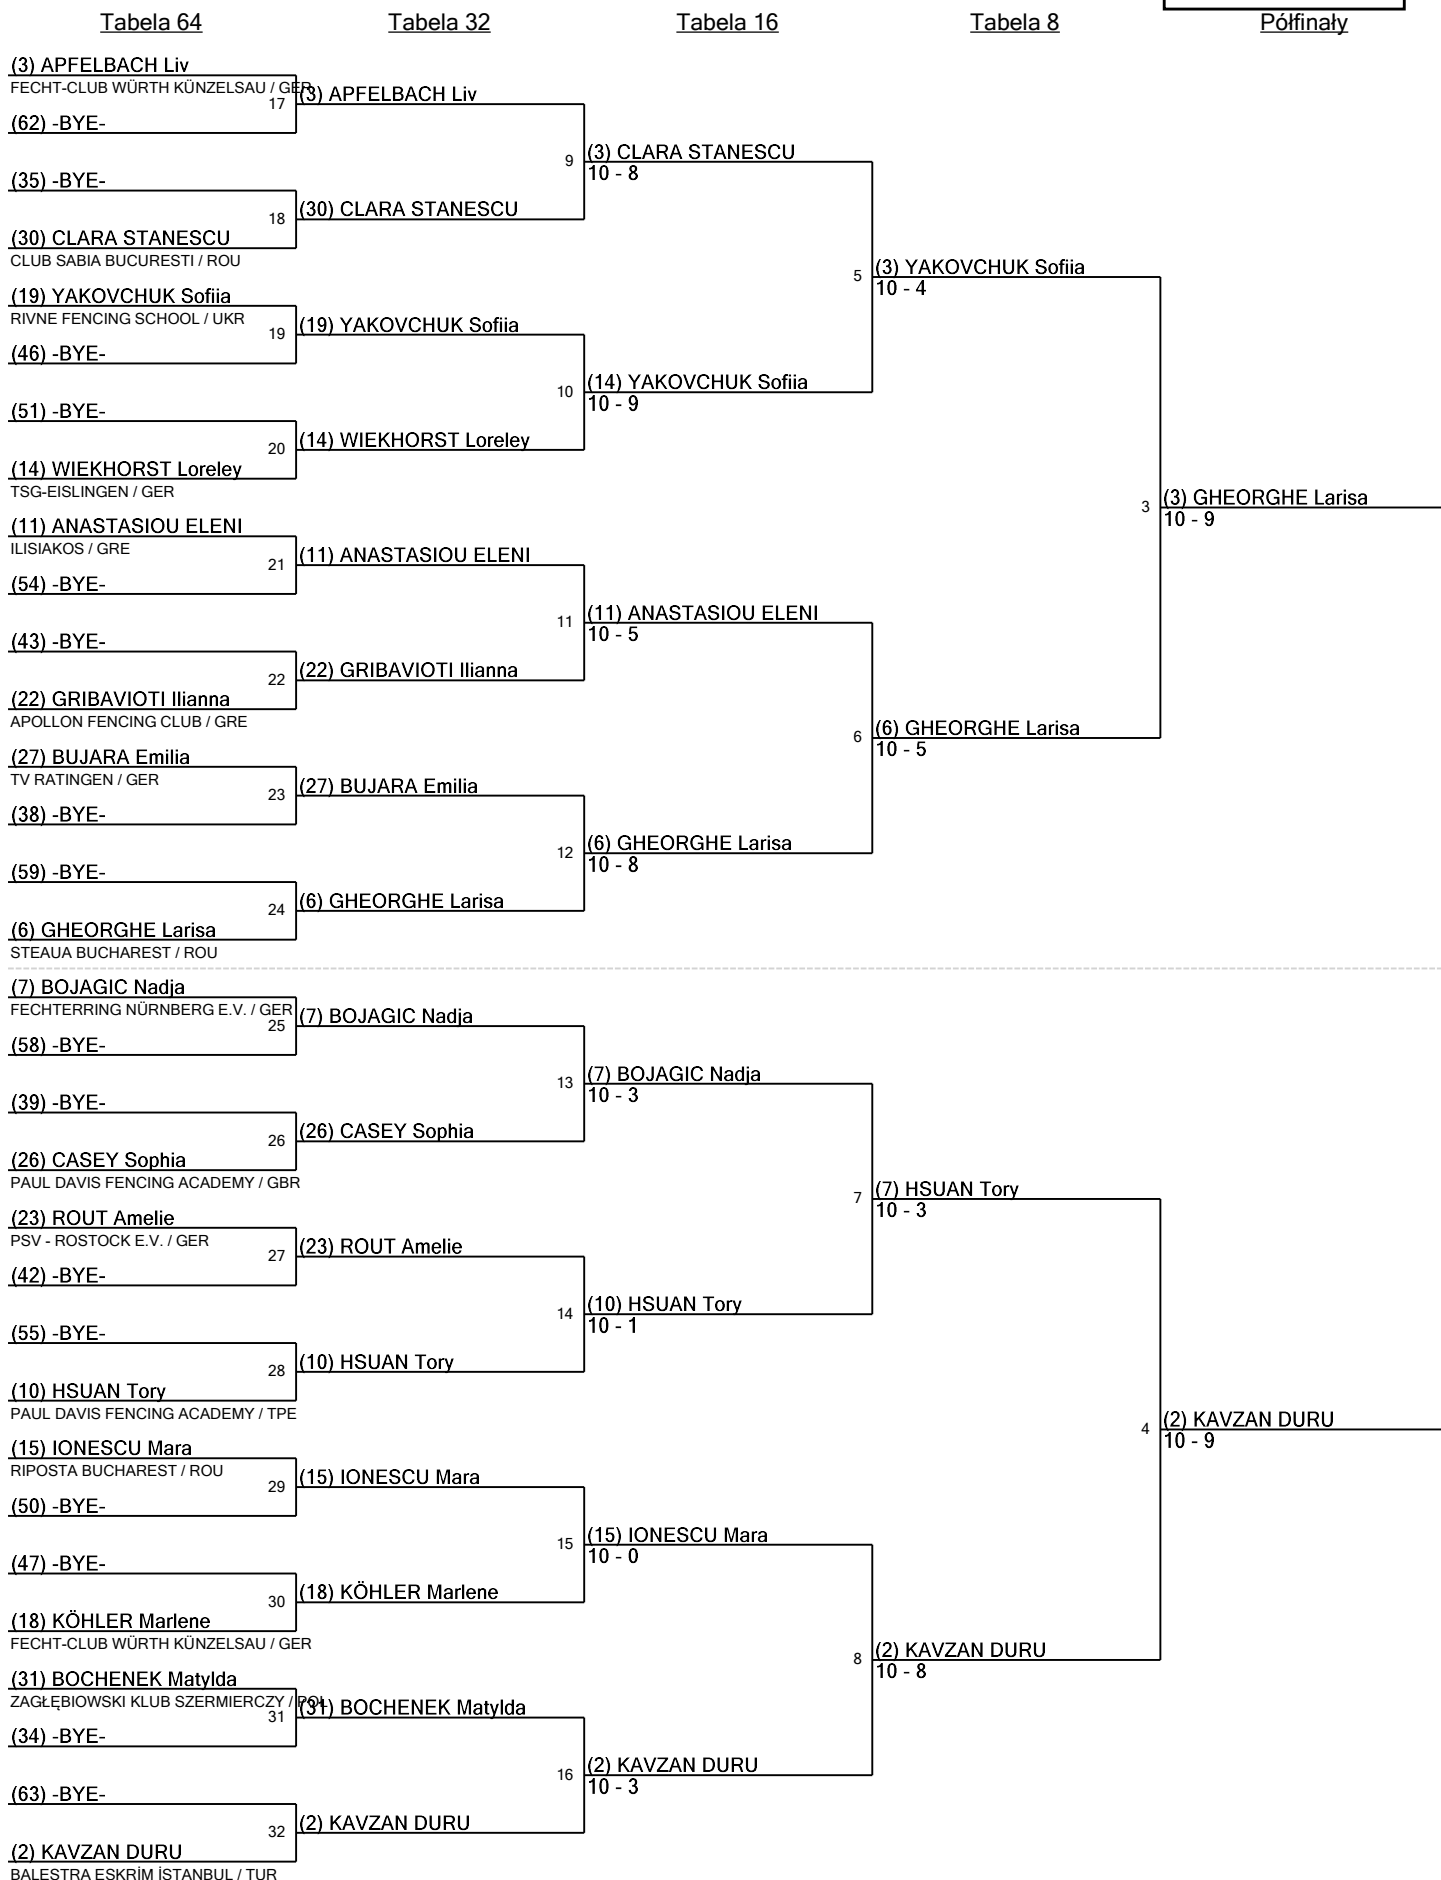

www.FencingTime.com

U-11 Girls' Saber

Rozstawienie dla Runda nr 2 - pucharowa

U11XS

Turniej: Challenge Wratistlavia
Data: poniedziałek, 25 marca 2024 - 13:00
Dokument FIE: FE_FIE_0008

Rozstawienie	Nazwisko	Klub	Kraj	V	V/M	TZ	TO	Ind
1	MARTA STANESCU	CLUB SABIA BUCURESTI	ROU	6	1,00	24	2	+22
2	KAVZAN DURU	BALESTRA ESKRİM İSTANBUL	TUR	6	1,00	24	6	+18
3	APFELBACH Liv	FECHT-CLUB WÜRTH KÜNZELSAU	GER	6	1,00	24	7	+17
4	STENDER Sophie	FECHTERRING NÜRNBERG E.V.	GER	5	1,00	20	5	+15
5	AKSU Mihrimah	PRIZMA FENCING CLUB	TUR	6	1,00	24	10	+14
6	GHEORGHE Larisa	STEUAU BUCHAREST	ROU	5	1,00	20	10	+10
7	BOJAGIC Nadja	FECHTERRING NÜRNBERG E.V.	GER	5	0,83	22	7	+15
8	GOUSOPOULOU PANDORA	ARIS GREECE	GRE	5	0,83	21	10	+11
9	NEUFELD Anastasia	FECHT-CLUB WÜRTH KÜNZELSAU	GER	5	0,83	20	9	+11
10	HSUAN Tory	PAUL DAVIS FENCING ACADEMY	TPE	5	0,83	21	12	+9
11	ANASTASIOU ELENI	ILISIAKOS	GRE	4	0,80	17	4	+13
12	MÁTYUS Mira	KERTVAROSI VÍVÓ SPORT EGYESÜLET	HUN	4	0,80	19	8	+11
13	LEE Elise	ZETA FENCING	USA	4	0,80	19	9	+10
14	WIEKHORST Loreley	TSG-EISLINGEN	GER	4	0,80	18	12	+6
15	IONESCU Mara	RIPOSTA BUCHAREST	ROU	4	0,67	20	9	+11
16	DEREVIANKO Polina	OLEXANDRIIA FENCING SCHOOL	UKR	4	0,67	18	14	+4
17	BARBU Silvia	CS CHITILA	ROU	4	0,67	18	17	+1
18	KÖHLER Marlene	FECHT-CLUB WÜRTH KÜNZELSAU	GER	3	0,60	14	14	0
19	YAKOVCHUK Sofiia	RIVNE FENCING SCHOOL	UKR	3	0,60	13	15	-2
20	HERMANN Anne	FECHT-CLUB WÜRTH KÜNZELSAU	GER	3	0,50	21	15	+6
21	TSVIETKOVA Mariia	OLEXANDRIIA FENCING SCHOOL	UKR	3	0,50	17	12	+5
22	GRIBAVIOTI Ilianna	APOLLON FENCING CLUB	GRE	3	0,50	17	15	+2
23	ROUT Amelie	PSV - ROSTOCK E.V.	GER	2	0,40	16	15	+1
24	YAREMENKO MARIANA	DYNAMOVETS	UKR	2	0,40	16	16	0
25	HAJCZEWSKA Eliza	KS KARABELA	POL	2	0,40	15	15	0
26	CASEY Sophia	PAUL DAVIS FENCING ACADEMY	GBR	2	0,40	11	17	-6
27	BUJARA Emilia	TV RATINGEN	GER	2	0,33	17	17	0
28	JACHMENEVA Dadja	FENCING CLUB "SALVO"	LAT	2	0,33	17	19	-2
29	FERENCZI JOHANNA	KTF LUITPOLD MUNCHEN	GER	2	0,33	14	17	-3
30	CLARA STANESCU	CLUB SABIA BUCURESTI	ROU	2	0,33	16	20	-4
31	BOCHENEK Matylida	ZAGŁĘBIOWSKI KLUB SZERMIERCZY	POL	2	0,33	13	19	-6
32	BISSET Mya	SALLE OSSIAN	SCO	2	0,33	13	20	-7
33	GÓRSKA Marcelina	UKS SZABLA BRZOZA	POL	2	0,33	14	22	-8
34	ELLIS Thea	PAUL DAVIS FENCING ACADEMY	GBR	2	0,33	10	19	-9
35	SKLARA IRINA	STORT VALLEY SABRE CLUB	GBR	1	0,20	14	16	-2
36	SLOWIAKOWSKA Rozalia	WREXHAM FC	WAL	1	0,20	10	17	-7
37	SIVANATHAN Kya	PAUL DAVIS FENCING ACADEMY	GBR	1	0,20	10	18	-8
38	ZABŁOCKA Alina	KS CRACOVIA 1906.	POL	1	0,20	8	19	-11
39	BALTRUSHEVICH Nika	GKS	POL	1	0,20	6	17	-11
40	GONERA Kalina	O.Ś. AZS POZNAŃ	POL	1	0,17	8	20	-12
41	BULOVA Emma	SK HOUSTKA	CZE	1	0,17	5	23	-18
42	BONDAR ISABELL	PSV - ROSTOCK E.V.	GER	1	0,17	4	23	-19
43	MIZAK Stefania	KS CRACOVIA 1906.	POL	0	0,00	7	24	-17
44	HIRST Ella	PAUL DAVIS FENCING ACADEMY	GBR	0	0,00	6	24	-18
45	LAMMERDING NIKOLAYA	PSV - ROSTOCK E.V.	GER	0	0,00	1	20	-19
46	MATOSZ Ida	KS CRACOVIA 1906.	POL	0	0,00	1	24	-23
DNF	TYSHKUN Kateryna	RIVNE FENCING SCHOOL	UKR					