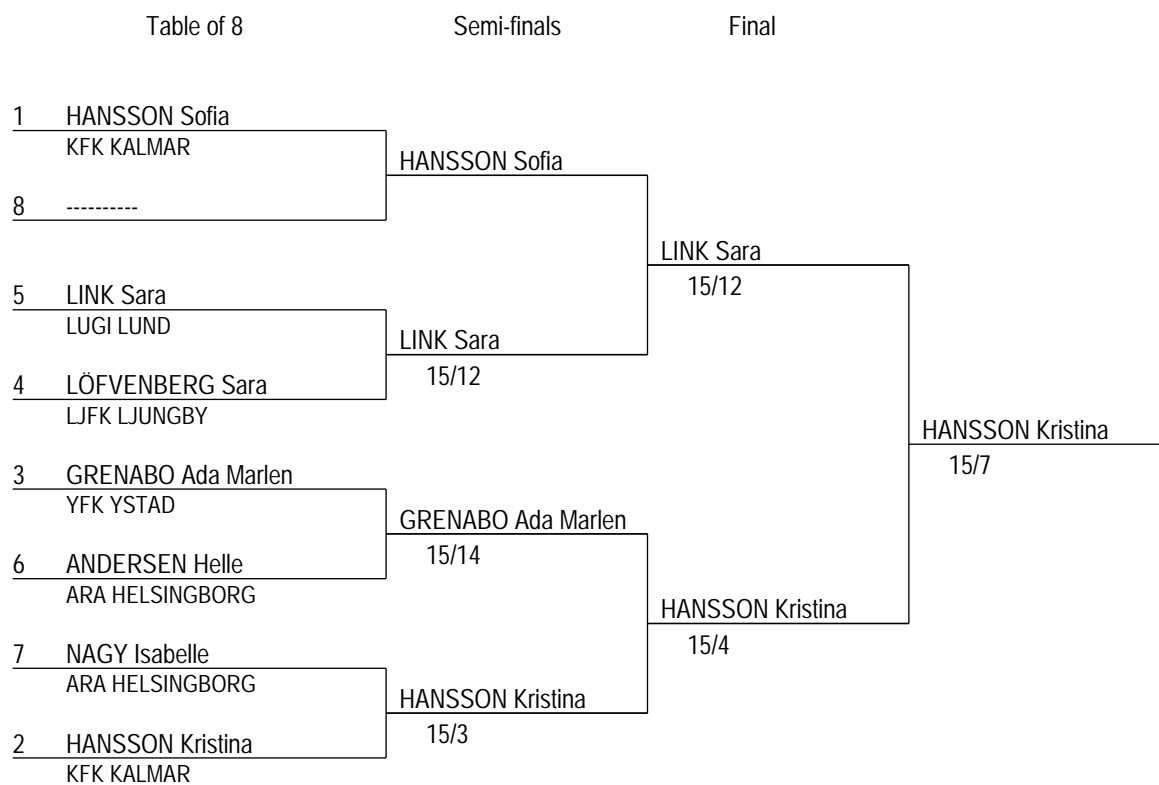

Sydsvenska mästerskapen 2015 värja dam

Ranking after all poule rounds (7 fencers)

Rank	Name	Club	V/M	HS-HR	HS	Q/E
1	HANSSON Sofia	KFK KALMAR	1.000	12	30	qualified
2	HANSSON Kristina	KFK KALMAR	0.833	13	29	qualified
3	GRENABO Ada Marlen	YFK YSTAD	0.500	5	24	qualified
4	LÖFVENBERG Sara	LJFK LJUNGBY	0.500	1	24	qualified
5	LINK Sara	LUGI LUND	0.333	-5	21	qualified
6	ANDERSEN Helle	ARA HELSINGBORG	0.166	-13	14	qualified
7	NAGY Isabelle	ARA HELSINGBORG	0.166	-13	13	qualified

Sydsvenska mästerskapen 2015 värja dam