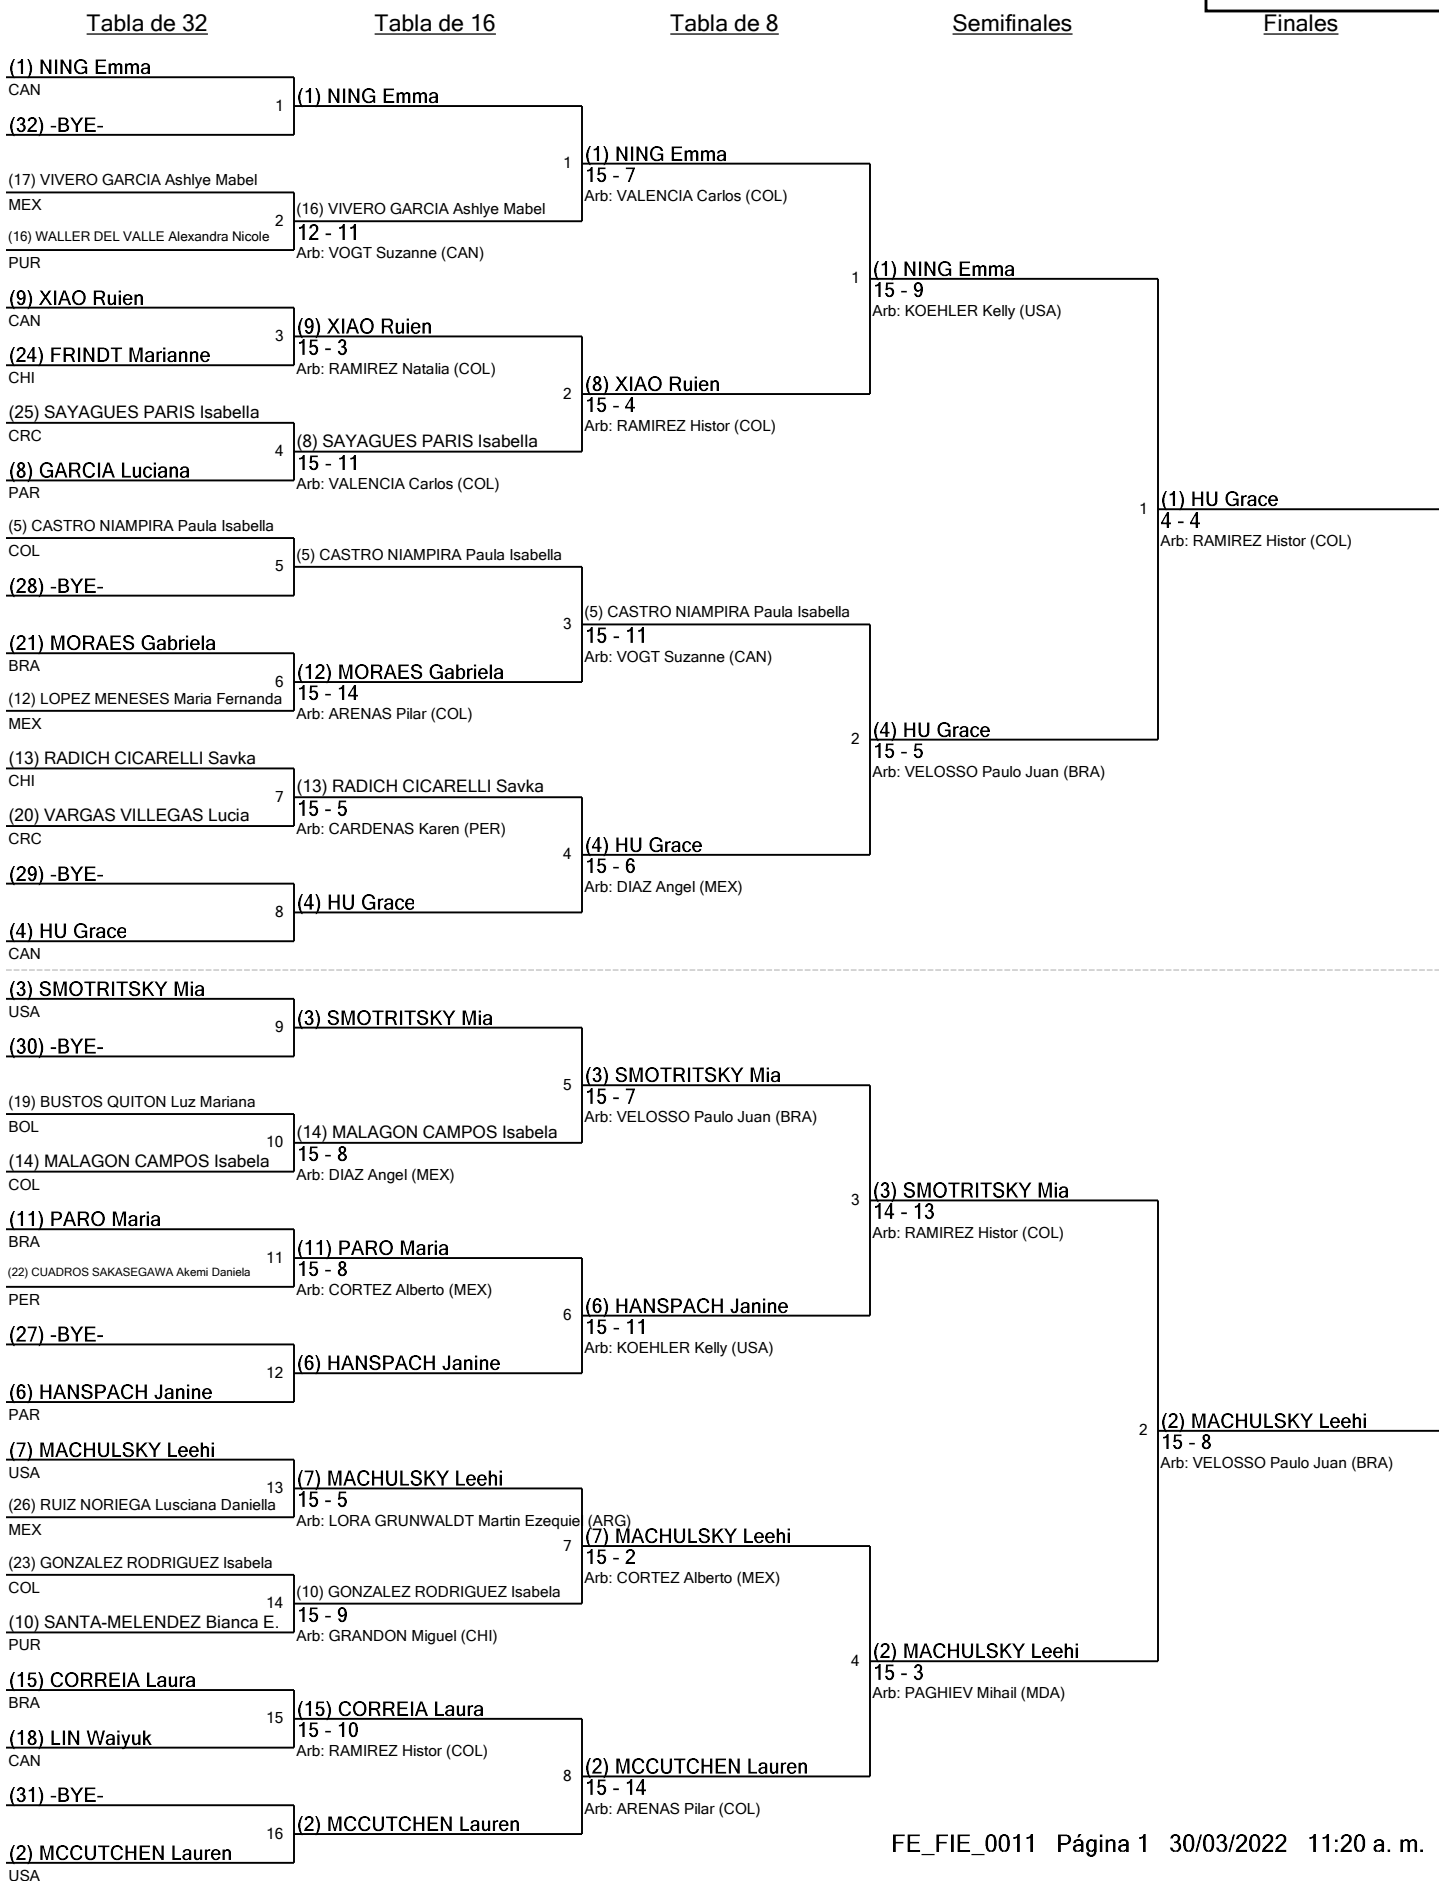

Cadete Espada Femenino

Siembra para Ronda #2 - ED

Torneo: Campeonato Panamericano Cadete y Juvenil 2022
Fecha: sábado, 26 de marzo de 2022 - 09:00 a. m.
Documento FIE: FE_FIE_0008

Siembra	Nombre	País	V	V/M	TD	TR	Ind	Notas
1	NING Emma	CAN	5	1.00	21	4	+17	Avanzado
2	MCCUTCHEN Lauren	USA	5	1.00	23	8	+15	Avanzado
3	SMOTRITSKY Mia	USA	5	1.00	25	12	+13	Avanzado
4	HU Grace	CAN	5	1.00	22	10	+12	Avanzado
5	CASTRO NIAMPIRA Paula Isabella	COL	5	1.00	24	14	+10	Avanzado
6	HANSPACH Janine	PAR	5	1.00	24	15	+9	Avanzado
7	MACHULSKY Leehi	USA	4	0.80	21	5	+16	Avanzado
8	GARCIA Luciana	PAR	4	0.80	23	11	+12	Avanzado
9	XIAO Ruien	CAN	4	0.80	22	11	+11	Avanzado
10	SANTA-MELENDEZ Bianca E.	PUR	4	0.80	22	13	+9	Avanzado
11	PARO Maria	BRA	4	0.80	24	16	+8	Avanzado
12	LOPEZ MENESES Maria Fernanda	MEX	4	0.80	22	19	+3	Avanzado
13	RADICH CICARELLI Savka	CHI	3	0.60	21	17	+4	Avanzado
14	MALAGON CAMPOS Isabela	COL	3	0.60	20	16	+4	Avanzado
15	CORREIA Laura	BRA	3	0.60	19	15	+4	Avanzado
16	WALLER DEL VALLE Alexandra Nicole	PUR	3	0.60	21	20	+1	Avanzado
17	VIVERO GARCIA Ashlye Mabel	MEX	3	0.60	17	20	-3	Avanzado
18	LIN Waiyuk	CAN	2	0.40	20	18	+2	Avanzado
19	BUSTOS QUITON Luz Mariana	BOL	2	0.40	20	22	-2	Avanzado
20	VARGAS VILLEGAS Lucia	CRC	2	0.40	17	19	-2	Avanzado
21	MORAES Gabriela	BRA	2	0.40	17	21	-4	Avanzado
22	CUADROS SAKASEGAWA Akemi Daniela	PER	2	0.40	18	23	-5	Avanzado
23	GONZALEZ RODRIGUEZ Isabela	COL	2	0.40	16	21	-5	Avanzado
24	FRINDT Marianne	CHI	1	0.20	19	21	-2	Avanzado
25	SAYAGUES PARIS Isabella	CRC	1	0.20	13	17	-4	Avanzado
26	RUIZ NORIEGA Lusciana Daniella	MEX	1	0.20	16	23	-7	Avanzado
27	SOLERA NEGRETE Maria Alejandra	COL	1	0.20	15	22	-7	Eliminado
28T	SIMANKE Mirela	BRA	1	0.20	14	22	-8	Eliminado
28T	COMBATTI Simone	CHI	1	0.20	14	22	-8	Eliminado
30	WALLER DEL VALLE Andrea Sofia	PUR	1	0.20	15	24	-9	Eliminado
31	PEREZ CONTRERAS Amparo Maria	ARG	1	0.20	11	21	-10	Eliminado
32	WAGNER Astrid	PER	1	0.20	11	24	-13	Eliminado
33	PONS Miranda	PER	0	0.00	12	25	-13	Eliminado
34	RUIZ Pia	CHI	0	0.00	11	25	-14	Eliminado
35	ALVAREZ AVILA Valeria Yomal	MEX	0	0.00	10	25	-15	Eliminado
36	CAZAS VALENCIA Natali Rebeca	BOL	0	0.00	6	25	-19	Eliminado

Cadete Espada Femenino - Ronda #2 - ED (Tabla de 32)

CDTWE