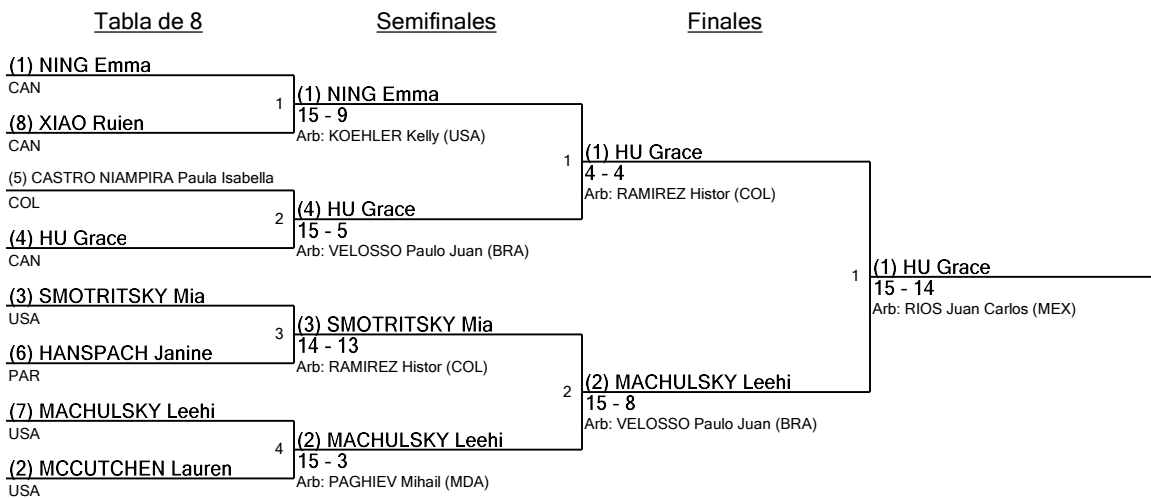

Cadete Espada Femenino

Clasificación final

Torneo: Campeonato Panamericano Cadete y Juvenil 2022
Fecha: sábado, 26 de marzo de 2022 - 09:00 a. m.
Documento FIE: FE_FIE_0012

Lugar	Nombre	País
1	HU Grace	CAN
2	MACHULSKY Leehi	USA
3T	NING Emma	CAN
3T	SMOTRITSKY Mia	USA
5	MCCUTCHEN Lauren	USA
6	CASTRO NIAMPIRA Paula Isabella	COL
7	HANSPACH Janine	PAR
8	XIAO Ruien	CAN
9	PARO Maria	BRA
10	RADICH CICARELLI Savka	CHI
11	MALAGON CAMPOS Isabela	COL
12	CORREIA Laura	BRA
13	VIVERO GARCIA Ashlye Mabel	MEX
14	MORAES Gabriela	BRA
15	GONZALEZ RODRIGUEZ Isabela	COL
16	SAYAGUES PARIS Isabella	CRC
17	GARCIA Luciana	PAR
18	SANTA-MELENDZ Bianca E.	PUR
19	LOPEZ MENESES Maria Fernanda	MEX
20	WALLER DEL VALLE Alexandra Nicole	PUR
21	LIN Waiyuk	CAN
22	BUSTOS QUITON Luz Mariana	BOL
23	VARGAS VILLEGAS Lucia	CRC
24	CUADROS SAKASEGAWA Akemi Daniela	PER
25	FRINDT Marianne	CHI
26	RUIZ NORIEGA Lusciana Daniella	MEX
27	SOLERA NEGRETE Maria Alejandra	COL
28T	SIMANKE Mirela	BRA
28T	COMBATTI Simone	CHI
30	WALLER DEL VALLE Andrea Sofia	PUR
31	PEREZ CONTRERAS Amparo Maria	ARG
32	WAGNER Astrid	PER
33	PONS Miranda	PER
34	RUIZ Pia	CHI
35	ALVAREZ AVILA Valeria Yomal	MEX
36	CAZAS VALENCIA Natali Rebeca	BOL