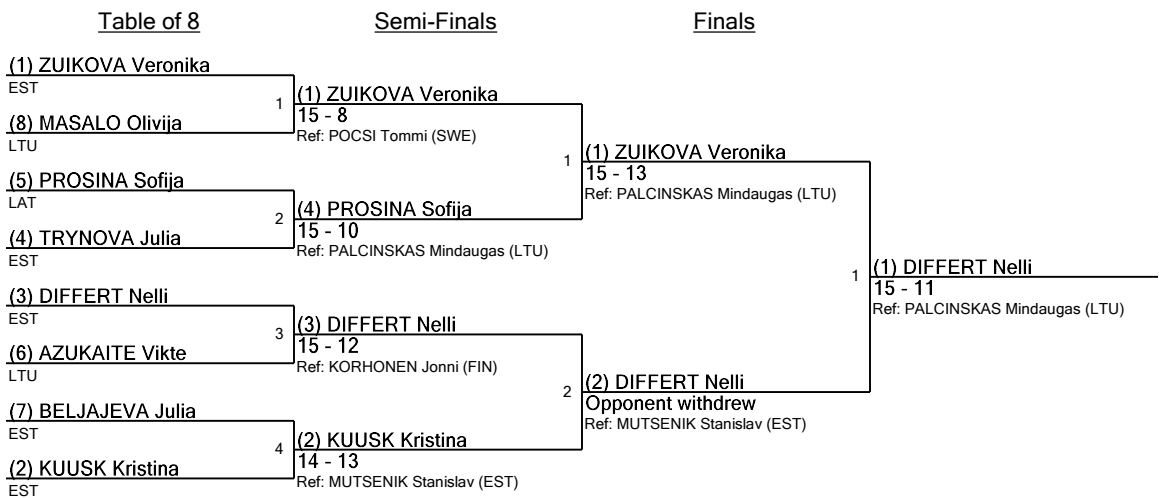

Senior Women's Epee - Round #2 - DE (Table of 8)

www.FencingTime.com

Senior Women's Epee Final Ranking

Tournament: Nordic Championships 2023
Date: 08.10.2023 - 09:30
FIE Document: FE_FIE_0012

WE

Place	Name	Country	Birthdate
1	DIFFERT Nelli	EST	24.07.1990
2	ZUIKOVA Veronika	EST	17.10.1994
3T	PROSINA Sofija	LAT	24.09.2006
3T	KUUSK Kristina	EST	16.11.1985
5	BELJAJEVA Julia	EST	21.07.1992
6	MASALO Olivija	LTU	14.09.1999
7	AZUKAITE Vikte	LTU	18.04.1996
8	TRYNOVA Julia	EST	19.08.2008
9	KIRPU Erika	EST	22.06.1992
10	KIKERPILL Eliisa	EST	19.04.2008
11	LEHIS Katrina	EST	19.12.1994
12	GRABOVSKYTE Lurde	LTU	04.05.2003
13	EMBRICH Irina	EST	12.07.1980
14	NILISK Kristiin	EST	28.05.2004
15	ANIS Dinara	EST	21.05.2006
16	TENGESDAL Vilde	NOR	05.01.2004
17	BAJORUNAITE-ST AUSKE Paulina	LTU	29.12.1993
18	AUS Sandra	EST	20.02.2005
19	PROKOPOVIC Karina	LTU	17.05.2005
20	ULLTJAERN Louise	SWE	07.09.2006
21	SENNERLIN HOLM Engla	SWE	16.11.2004
22	RENDA Eden Rose	SWE	22.07.2005
23	REDLICH Fenja Apsarah	DEN	30.10.2007
24	PROOSVALI Anneli	EST	27.03.2006
25	JELINEVITS Anastassia	EST	10.06.1984
26	MATSKEVITŠ Iris Maria	EST	25.09.2002
27	VASSILJEVA Karina	EST	25.09.2003
28	MIKKILA Inka	FIN	12.01.1998
29	MAANINKA Moa	SWE	06.12.2004
30	SIMKUTE Ausrine	LTU	12.08.2003
31	SNÖ Niina	FIN	04.10.1979
32	PULLA Lili	FIN	22.09.2006
33	ERIKSSON Linnea	SWE	31.07.2008
34	MIRONOV Leana	EST	13.12.2006
35	EMBRICH Maria	EST	12.07.2005
36	SALM Gaia-Marianna	EST	25.09.1993
37	KOMISSAROVA Karoliina	EST	28.04.2002
38	OSTROVSKI Elisabeth	EST	25.09.2003
39	OLSSON Natalie	SWE	15.06.2004
40	KAABERMA Gertrud	EST	25.09.2003
41	JÖGISU Johanna Maria	EST	25.09.2002
42	VUORINEN Anna	FIN	06.09.1998
43	CHEVALIER Leila	FRA	25.03.2004
44	VON KOSS HELLEBOE Elsa	NOR	18.05.2006
45	MORVIK Anne-Marit	NOR	01.09.1990
46	STEWART Elizabeth	NZL	02.07.1982
47	LUNDELL Moa Ruut Maleena	FIN	06.03.2006
48	ENRIGHT Irene	FIN	18.01.1977
49	OIKONOMOU Danai	GRE	20.02.2006
50	WESTMAN Elda	SWE	09.05.2006
51	NOVOSJOLOVA Luiza	EST	19.04.2004
52	LUNDBERG Sofia	SWE	01.12.2006
53	ZABELINA Zlata	EST	25.09.2008
54	KOJO Sari	FIN	10.04.1968
55	KYMAELAEINEN Sirkka-Liisa	FIN	02.12.1965
56	FREDEN Anna	SWE	30.08.2004
57	KUVAJA Veera	FIN	02.03.2005
58	HARDING Alma	SWE	27.09.2006
59	TREGUBOV Carol	FIN	26.08.2003
60	PANFILOVA Aleksandra	DEN	16.06.1998
61	KIKAITE Milda	LTU	22.03.1997